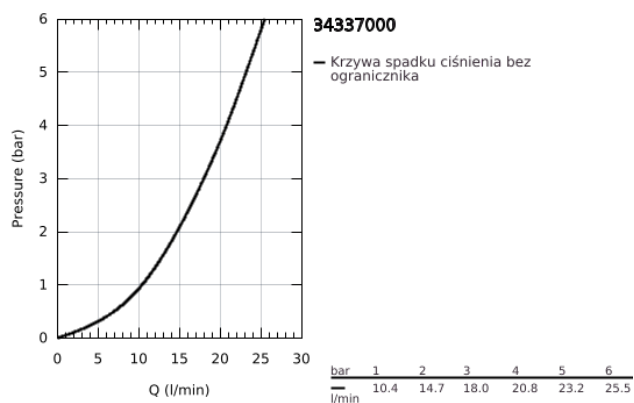

34 337 000 PRECISION JOY BATERIA WANNOWA Z TERMOSTATEM, DN 15

OPIS PRODUKTU

- Colour: chrom
- naścienna
- GROHE TurboStat głowica termostaticzna
- GROHE EcoJoy mniejsze zużycie wody
- zintegrowane odcięcie wody mieszanej
- głowica ceramiczna 1/2", 180°
- GROHE EcoButton przycisk na pokrętle redukujący przepływ wody
- przełącznik: wanna/prysznic
- GROHE SafeStop blokada na 38°C
- wyjście prysznica na dole 1/2"
- wbudowane zawory zwrotne
- sitka do zanieczyszczeń
- przyłącza S
- metalowa rozeta
- zabezpieczenie przed przepływem zwrotnym
- GROHE LongLife trwała powłoka
- GROHE QuickSpanner dostępny tylko dla wariantów w kolorze chrom

34 337 000 PRECISION JOY BATERIA WANNOWA Z TERMOSTATEM, DN 15

ELEMENTY ZAMIENNE, sierpnia 2009 – now

1: główka dźwigni kompletna (Numer zamówienia 47728000)

1.1: nakładka (Numer zamówienia 6458500M)

2: pierścień mocujący (Numer zamówienia 47743000)

12: GROHE TurboStat głowica 1/2" (Numer zamówienia 47175000)*

Akcesoria opcjonalne