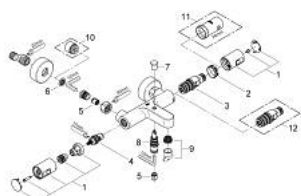

34 337 000 PRECISION JOY BATERIA WANNOWA Z TERMOSTATEM, DN 15

OPIS PRODUKTU

- Colour: chrom
- naścienna
- GROHE TurboStat głowica termostaticzna
- GROHE EcoJoy mniejsze zużycie wody
- zintegrowane odcięcie wody mieszanej
- głowica ceramiczna 1/2", 180°
- GROHE EcoButton przycisk na pokrętle redukujący przepływ wody
- przełącznik: wanna/prysznic
- GROHE SafeStop blokada na 38°C
- wyjście prysznica na dole 1/2"
- wbudowane zawory zwrotne
- sitka do zanieczyszczeń
- przyłącza S
- metalowa rozeta
- zabezpieczenie przed przepływem zwrotnym
- GROHE LongLife trwała powłoka
- GROHE QuickSpanner dostępny tylko dla wariantów w kolorze chrom

34 337 000 PRECISION JOY BATERIA WANNOWA Z TERMOSTATEM, DN 15

ELEMENTY ZAMIENNE, sierpnia 2009 – now

1: główka dźwigni kompletna (Numer zamówienia 47728000)

1.1: nakładka (Numer zamówienia 6458500M)

2: pierścień mocujący (Numer zamówienia 47743000)

7: przycisk przełącznika (Numer zamówienia 65648000)

8: Przełącznik (Numer zamówienia 65655000)

9: Perlator (Numer zamówienia 13952000)

10: przedłużka 3/4", 20 mm (Numer zamówienia 0713000M)*

11: klucz nasadowy (Numer zamówienia 19332000)*

12: GROHE TurboStat głowica 1/2" (Numer zamówienia 47175000)*

Akcesoria opcjonalne