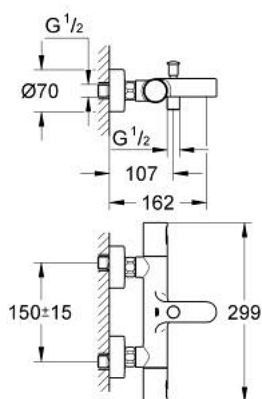

34 337 000 PRECISION JOY BATERIA WANNOWA Z TERMOSTATEM, DN 15

OPIS PRODUKTU

- Colour: chrom
- naścienna
- GROHE TurboStat głowica termostaticzna
- GROHE EcoJoy mniejsze zużycie wody
- zintegrowane odcięcie wody mieszanej
- głowica ceramiczna 1/2", 180°
- GROHE EcoButton przycisk na pokrętle redukujący przepływ wody
- przełącznik: wanna/prysznic
- GROHE SafeStop blokada na 38°C
- wyjście prysznica na dole 1/2"
- wbudowane zawory zwrotne
- sitka do zanieczyszczeń
- przyłącza S
- metalowa rozeta
- zabezpieczenie przed przepływem zwrotnym
- GROHE LongLife trwała powłoka
- GROHE QuickSpanner dostępny tylko dla wariantów w kolorze chrom

34 337 000 PRECISION JOY BATERIA WANNOWA Z TERMOSTATEM, DN 15

ELEMENTY ZAMIENNE, sierpnia 2009 – now

1: główka dźwigni kompletna (Numer zamówienia 47728000)

1.1: nakładka (Numer zamówienia 6458500M)

2: pierścień mocujący (Numer zamówienia 47743000)

3: Głowica termostatyczna 1/2" (Numer zamówienia 47439000)

4: Głowica ceramiczna, DN 15 (Numer zamówienia 45346000)

5: Zawór zwrotny (Numer zamówienia 08565000)

6: sitko do zanieczyszczeń (Numer zamówienia 0726400M)

12: GROHE TurboStat głowica 1/2" (Numer zamówienia 47175000)*

Akcesoria opcjonalne