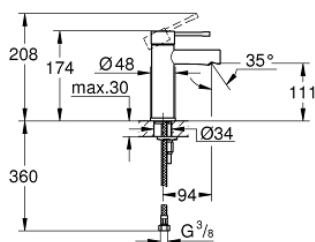

34 294 001 ESSENCE BATERIA UMYWALKOWA, ROZMIAR S

OPIS PRODUKTU

- Colour: chrom
- montaż jednootworowy
- metalowa dźwignia
- GROHE SilkMove głowica ceramiczna 28 mm
- z ogranicznikiem temperatury
- GROHE LongLife trwała powłoka
- GROHE EcoJoy perlator 5,7 l/min
- GROHE FastFixation Plus system instalacyjny
- bez zestawu odpływowego
- giętkie węże przyłączeniowe
- min. rekomendowane ciśnienie 1,0 bar

34 294 001 ESSENCE BATERIA UMYWALKOWA, ROZMIAR S

ELEMENTY ZAMIENNE, grudnia 2021 – now

- 1: Dźwignia (Numer zamówienia 46917000)
 - 2: pierścień mocujący (Numer zamówienia 46715000)
 - 3: Głowica (Numer zamówienia 46580000)
 - 4: Perlator (Numer zamówienia 46765000)
 - 5: Rozeta (Numer zamówienia 48603000)
 - 6: Przeciwwzłazce śrubowe (Numer zamówienia 46645000)
 - 7: Zestaw odpływowy z korkiem typu naciśnij - otwórz (Numer zamówienia 65807000)*
 - 8: klucz nasadowy (Numer zamówienia 19017000)*
- Aksesoria opcjonalne