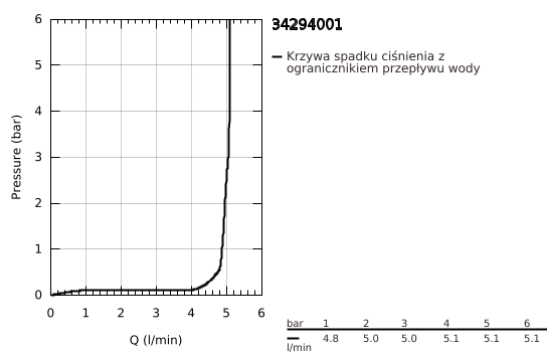

34 294 001 ESSENCE BATERIA UMYWALKOWA, ROZMIAR S

OPIS PRODUKTU

- Colour: chrom
- montaż jednootworowy
- metalowa dźwignia
- GROHE SilkMove głowica ceramiczna 28 mm
- z ogranicznikiem temperatury
- GROHE LongLife trwała powłoka
- GROHE EcoJoy perlator 5,7 l/min
- GROHE FastFixation Plus system instalacyjny
- bez zestawu odpływowego
- giętkie węże przyłączeniowe
- min. rekomendowane ciśnienie 1,0 bar

34 294 001 ESSENCE BATERIA UMYWALKOWA, ROZMIAR S

ELEMENTY ZAMIENNE, grudnia 2021 – now

- 1: Dźwignia (Numer zamówienia 46917000)
 - 2: pierścień mocujący (Numer zamówienia 46715000)
 - 3: Głowica (Numer zamówienia 46580000)
 - 4: Perlator (Numer zamówienia 46765000)
 - 5: Rozeta (Numer zamówienia 48603000)
 - 6: Przeciwwzłazce śrubowe (Numer zamówienia 46645000)
 - 7: Zestaw odpływowy z korkiem typu naciśnij - otwórz (Numer zamówienia 65807000)*
 - 8: klucz nasadowy (Numer zamówienia 19017000)*
- Aksesoria opcjonalne