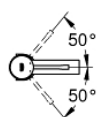

34 294 001 ESSENCE BATERIA UMYWALKOWA, ROZMIAR S

OPIS PRODUKTU

- Colour: chrom
- montaż jednootworowy
- metalowa dźwignia
- GROHE SilkMove głowica ceramiczna 28 mm
- z ogranicznikiem temperatury
- GROHE LongLife trwała powłoka
- GROHE EcoJoy perlator 5,7 l/min
- GROHE FastFixation Plus system instalacyjny
- bez zestawu odpływowego
- giętkie węże przyłączeniowe
- min. rekomendowane ciśnienie 1,0 bar

34 294 001 ESSENCE BATERIA UMYWALKOWA, ROZMIAR S

ELEMENTY ZAMIENNE, grudnia 2021 – now

- 1: Dźwignia (Numer zamówienia 46917000)
 - 2: pierścień mocujący (Numer zamówienia 46715000)
 - 3: Głowica (Numer zamówienia 46580000)
 - 4: Perlator (Numer zamówienia 46765000)
 - 5: Rozeta (Numer zamówienia 48603000)
 - 6: Przeciwwzłazce śrubowe (Numer zamówienia 46645000)
 - 7: Zestaw odpływowy z korkiem typu naciśnij - otwórz (Numer zamówienia 65807000)*
 - 8: klucz nasadowy (Numer zamówienia 19017000)*
- Aksesoria opcjonalne