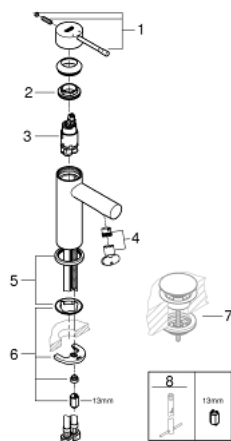

34 294 001 ESSENCE BATERIA UMYWALKOWA, ROZMIAR S

OPIS PRODUKTU

- Colour: chrom
- montaż jednootworowy
- metalowa dźwignia
- GROHE SilkMove głowica ceramiczna 28 mm
- z ogranicznikiem temperatury
- GROHE LongLife trwała powłoka
- GROHE EcoJoy perlator 5,7 l/min
- GROHE FastFixation Plus system instalacyjny
- bez zestawu odpływowego
- giętkie węże przyłączeniowe
- min. rekomendowane ciśnienie 1,0 bar

34 294 001 ESSENCE BATERIA UMYWALKOWA, ROZMIAR S

ELEMENTY ZAMIENNE, grudnia 2021 – now

- 1: Dźwignia (Numer zamówienia 46917000)
 - 2: pierścień mocujący (Numer zamówienia 46715000)
 - 3: Głowica (Numer zamówienia 46580000)
 - 4: Perlator (Numer zamówienia 46765000)
 - 5: Rozeta (Numer zamówienia 48603000)
 - 6: Przeciwwzłazce śrubowe (Numer zamówienia 46645000)
 - 7: Zestaw odpływowy z korkiem typu naciśnij - otwórz (Numer zamówienia 65807000)*
 - 8: klucz nasadowy (Numer zamówienia 19017000)*
- Aksesoria opcjonalne