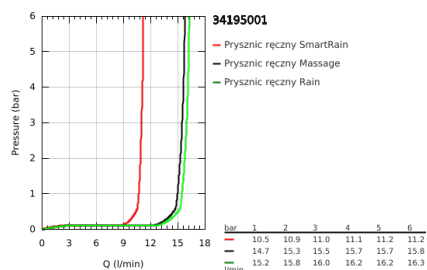

34 195 001 GROHTHERM 2000 BATERIA PRYSZNICOWA Z TERMOSTATEM, DN 15 Z ZESTAWEM PRYSZNICOWYM

OPIS PRODUKTU

- Colour: chrom
- elementy składowe:
 - Grotherm 2000 termostatyczna bateria prysznicowa (34 169 001)
 - Euphoria 110 Massage zestaw prysznicowy z drążkiem 600 mm (27 231 001)

34 195 001 GROHTHERM 2000 BATERIA PRYSZNICOWA Z TERMOSTATEM, DN 15 Z ZESTAWEM PRYSZNICOWYM

ELEMENTY ZAMIENNE, lutego 2012 – now

- 1: Shut-off handle Aqua Paddle (Numer zamówienia 47916000)
- 1.1: nakładka (Numer zamówienia 4788300M)
- 2: Głowica ceramiczna, DN 15 (Numer zamówienia 45346000)
- 2.1: O-ring Ø18,2 x Ø1,7 (Numer zamówienia 0392400M)
- 3: Temperature control handle (Numer zamówienia 47917000)
- 3.1: nakładka (Numer zamówienia 4788300M)
- 4: pierścień mocujący (Numer zamówienia 47743000)
- 5: Głowica termostatyczna 1/2" (Numer zamówienia 47439000)
- 6: Zawór zwrotny (Numer zamówienia 47189000)
- 6.1: sitko do zanieczyszczeń (Numer zamówienia 0726400M)
- 6.2: Zawór zwrotny (Numer zamówienia 08565000)
- 6.3: O-ring Ø17 x Ø2 (Numer zamówienia 0305500M)
- 7: Przyłącze S (Numer zamówienia 12693000)
- 8: sitko (Numer zamówienia 0700200M)
- 9: mocowanie drążka prysznicowego (Numer zamówienia 48100000)
- 10: mocowanie drążka prysznicowego (Numer zamówienia 48098000)
- 11: Ślizgacz (Numer zamówienia 48099000)
- 12: zestaw przedłużeń, 30 mm (Numer zamówienia 46238000)*
- 13: klucz nasadowy (Numer zamówienia 19332000)*
- 14: GROHE TurboStat głowica 1/2" (Numer zamówienia 47175000)*
- 15: klucz specjalny (Numer zamówienia 19377000)*