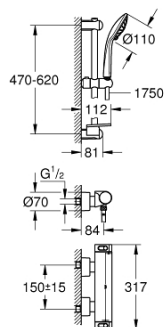

34 195 001 GROHTHERM 2000 BATERIA PRYSZNICOWA Z TERMOSTATEM, DN 15 Z ZESTAWEM PRYSZNICOWYM

OPIS PRODUKTU

- Colour: chrom
- elementy składowe:
 - Grotherm 2000 termostatyczna bateria prysznicowa (34 169 001)
 - Euphoria 110 Massage zestaw prysznicowy z drążkiem 600 mm (27 231 001)

34 195 001 GROHTHERM 2000 BATERIA PRYSZNICOWA Z TERMOSTATEM, DN 15 Z ZESTAWEM PRYSZNICOWYM

ELEMENTY ZAMIENNE, lutego 2012 – now

- 1: Shut-off handle Aqua Paddle (Numer zamówienia 47916000)
- 1.1: nakładka (Numer zamówienia 4788300M)
- 2: Głowica ceramiczna, DN 15 (Numer zamówienia 45346000)
- 2.1: O-ring Ø18,2 x Ø1,7 (Numer zamówienia 0392400M)
- 3: Temperature control handle (Numer zamówienia 47917000)
- 3.1: nakładka (Numer zamówienia 4788300M)
- 4: pierścień mocujący (Numer zamówienia 47743000)
- 5: Głowica termostatyczna 1/2" (Numer zamówienia 47439000)
- 6: Zawór zwrotny (Numer zamówienia 47189000)
- 6.1: sitko do zanieczyszczeń (Numer zamówienia 0726400M)
- 6.2: Zawór zwrotny (Numer zamówienia 08565000)
- 6.3: O-ring Ø17 x Ø2 (Numer zamówienia 0305500M)
- 7: Przyłącze S (Numer zamówienia 12693000)
- 8: sitko (Numer zamówienia 0700200M)
- 9: mocowanie drążka prysznicowego (Numer zamówienia 48100000)
- 10: mocowanie drążka prysznicowego (Numer zamówienia 48098000)
- 11: Ślizgacz (Numer zamówienia 48099000)
- 12: zestaw przedłużeń, 30 mm (Numer zamówienia 46238000)*
- 13: klucz nasadowy (Numer zamówienia 19332000)*
- 14: GROHE TurboStat głowica 1/2" (Numer zamówienia 47175000)*
- 15: klucz specjalny (Numer zamówienia 19377000)*