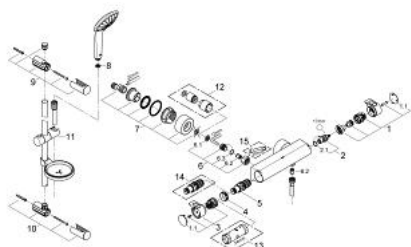

34 195 001 GROHTHERM 2000 BATERIA PRYSZNICOWA Z TERMOSTATEM, DN 15 Z ZESTAWEM PRYSZNICOWYM

OPIS PRODUKTU

- Colour: chrom
- elementy składowe:
 - Grotherm 2000 termostatyczna bateria prysznicowa (34 169 001)
 - Euphoria 110 Massage zestaw prysznicowy z drążkiem 600 mm (27 231 001)

34 195 001 GROHTHERM 2000 BATERIA PRYSZNICOWA Z TERMOSTATEM, DN 15 Z ZESTAWEM PRYSZNICOWYM

ELEMENTY ZAMIENNE, lutego 2012 – now

- 1: Shut-off handle Aqua Paddle (Numer zamówienia 47916000)
- 1.1: nakładka (Numer zamówienia 4788300M)
- 2: Głowica ceramiczna, DN 15 (Numer zamówienia 45346000)
- 2.1: O-ring Ø18,2 x Ø1,7 (Numer zamówienia 0392400M)
- 3: Temperature control handle (Numer zamówienia 47917000)
- 3.1: nakładka (Numer zamówienia 4788300M)
- 4: pierścień mocujący (Numer zamówienia 47743000)
- 5: Głowica termostatyczna 1/2" (Numer zamówienia 47439000)
- 6: Zawór zwrotny (Numer zamówienia 47189000)
- 6.1: sitko do zanieczyszczeń (Numer zamówienia 0726400M)
- 6.2: Zawór zwrotny (Numer zamówienia 08565000)
- 6.3: O-ring Ø17 x Ø2 (Numer zamówienia 0305500M)
- 7: Przyłącze S (Numer zamówienia 12693000)
- 8: sitko (Numer zamówienia 0700200M)
- 9: mocowanie drążka prysznicowego (Numer zamówienia 48100000)
- 10: mocowanie drążka prysznicowego (Numer zamówienia 48098000)
- 11: Ślizgacz (Numer zamówienia 48099000)
- 12: zestaw przedłużeń, 30 mm (Numer zamówienia 46238000)*
- 13: klucz nasadowy (Numer zamówienia 19332000)*
- 14: GROHE TurboStat głowica 1/2" (Numer zamówienia 47175000)*
- 15: klucz specjalny (Numer zamówienia 19377000)*