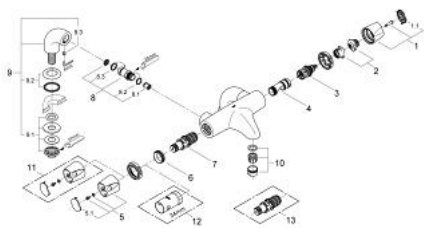

34 187 000 GROHTHERM 3000 BATERIA WANNOWA Z TERMOSTATEM, DN 15

OPIS PRODUKTU

- Colour: chrom
- montaż sztorcowy
- GROHE CoolTouch nienagrzewający się korpus
- GROHE TurboStat głowica termostacyjna
- zintegrowane odcięcie wody mieszanej
- głowica ceramiczna 1/2", 180°
- Aquadimmer wielofunkcyjny:
 - - regulacja strumienia przepływu
 - - przełącznik wanna/prysznic
- GROHE SafeStop blokada na 38°C
- wyjście prysznic na dole 1/2"
- perlator
- wbudowane zawory zwrotne
- sitka do zanieczyszczeń
- przyłącza sztorcowe
- zabezpieczenie przed przepływem zwrotnym
- GROHE EcoJoy mniejsze zużycie wody
- GROHE LongLife trwała powłoka

34 187 000 GROHTHERM 3000 BATERIA WANNOWA Z TERMOSTATEM, DN 15

ELEMENTY ZAMIENNE, marca 2004 – now

- 1: pokrętko z blokadą (Numer zamówienia 47756000)
- 1.1: nakładka (Numer zamówienia 1008200M)
- 2: ogranicznik (Numer zamówienia 47750000)
- 3: Wielofunkcyjny regulator przepływu (Numer zamówienia 12433000)
- 4: doprowadzenie wody (Numer zamówienia 47751000)
- 5: pokrętko ze skalą (Numer zamówienia 47755000)
- 5.1: nakładka (Numer zamówienia 1008200M)
- 6: pierścień mocujący (Numer zamówienia 47743000)
- 7: Głowica termostatyczna 1/2" (Numer zamówienia 47439000)
- 8: nypel (Numer zamówienia 47327000)
- 8.1: Zawór zwrotny (Numer zamówienia 08565000)
- 8.2: O-ring Ø17 x Ø2 (Numer zamówienia 0305500M)
- 8.3: O-ring Ø18 x Ø2,5 (Numer zamówienia 0128100M)
- 9: Przyłącze sztorcowe, DN 15 (Numer zamówienia 12060000)
- 9.1: Przeciwzłącze śrubowe (Numer zamówienia 45004000)
- 9.2: Rozeta (Numer zamówienia 45540000)
- 9.3: śruba mocująca (Numer zamówienia 0587800M)
- 10: Perlator (Numer zamówienia 13927000)
- 11: pokrętko ze skalą (Numer zamówienia 47757000)*
- 12: klucz nasadowy (Numer zamówienia 19332000)*
- 13: GROHE TurboStat głowica 1/2" (Numer zamówienia 47175000)*