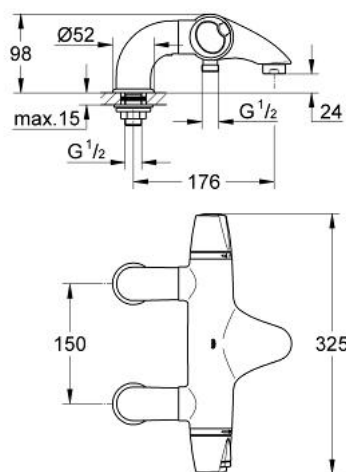

34 187 000 GROHTHERM 3000 BATERIA WANNOWA Z TERMOSTATEM, DN 15

OPIS PRODUKTU

- Colour: chrom
- montaż sztorcowy
- GROHE CoolTouch nienagrzewający się korpus
- GROHE TurboStat głowica termostacyjna
- zintegrowane odcięcie wody mieszanej
- głowica ceramiczna 1/2", 180°
- Aquadimmer wielofunkcyjny:
 - - regulacja strumienia przepływu
 - - przełącznik wanna/prysznic
- GROHE SafeStop blokada na 38°C
- wyjście prysznic na dole 1/2"
- perlator
- wbudowane zawory zwrotne
- sitka do zanieczyszczeń
- przyłącza sztorcowe
- zabezpieczenie przed przepływem zwrotnym
- GROHE EcoJoy mniejsze zużycie wody
- GROHE LongLife trwała powłoka

34 187 000 GROHTHERM 3000 BATERIA WANNOWA Z TERMOSTATEM, DN 15

ELEMENTY ZAMIENNE, marca 2004 – now

- 1: pokrętko z blokadą (Numer zamówienia 47756000)
- 1.1: nakładka (Numer zamówienia 1008200M)
- 2: ogranicznik (Numer zamówienia 47750000)
- 3: Wielofunkcyjny regulator przepływu (Numer zamówienia 12433000)
- 4: doprowadzenie wody (Numer zamówienia 47751000)
- 5: pokrętko ze skalą (Numer zamówienia 47755000)
- 5.1: nakładka (Numer zamówienia 1008200M)
- 6: pierścień mocujący (Numer zamówienia 47743000)
- 7: Głowica termostatyczna 1/2" (Numer zamówienia 47439000)
- 8: nypel (Numer zamówienia 47327000)
- 8.1: Zawór zwrotny (Numer zamówienia 08565000)
- 8.2: O-ring Ø17 x Ø2 (Numer zamówienia 0305500M)
- 8.3: O-ring Ø18 x Ø2,5 (Numer zamówienia 0128100M)
- 9: Przyłącze sztorcowe, DN 15 (Numer zamówienia 12060000)
- 9.1: Przeciwzłącze śrubowe (Numer zamówienia 45004000)
- 9.2: Rozeta (Numer zamówienia 45540000)
- 9.3: śruba mocująca (Numer zamówienia 0587800M)
- 10: Perlator (Numer zamówienia 13927000)
- 11: pokrętko ze skalą (Numer zamówienia 47757000)*
- 12: klucz nasadowy (Numer zamówienia 19332000)*
- 13: GROHE TurboStat głowica 1/2" (Numer zamówienia 47175000)*