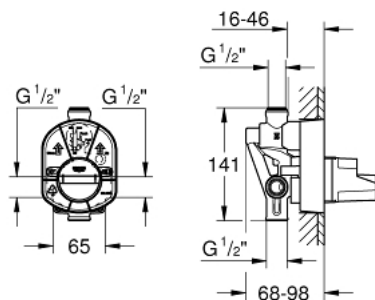

### OPIS PRODUKTU

- do wanny i prysznicza
- bez elementów do montażu natynkowego
- zabudowa w ścianie
- GROHE SilkMove głowica ceramiczna 46 mm
- regulowany ogranicznik strumienia przepływu
- wyjście na górze i na dole 1/2"
- w dostawie korek zaślepiający
- przełącznik w zestawie do montażu gotowego
- gwint prawy przyłącza
- uchwyty mocujące

## 33 961 000 ELEMENT PODTYNKOWY DO MONTAŻU BATERII JEDNOUCHWYTOWYCH

**ELEMENTY ZAMIENNE**, stycznia 1994 – now

1: Głowica (Numer zamówienia 46048000)