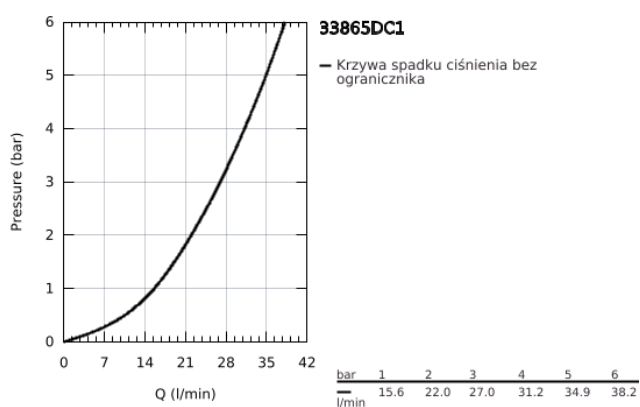

## 33 865 DC1 LINEARE JEDNOUCHWYTOWA BATERIA PRYSZNICOWA

### OPIS PRODUKTU

- Colour: stal nierdzewna
- naścienna
- metalowa dźwignia
- GROHE SilkMove głowica ceramiczna 35 mm
- z ogranicznikiem temperatury
- GROHE LongLife trwała powłoka
- wyjście prysznicza 1/2"
- zintegrowany zawór zwrotny
- zakryte przyłącza S
- zabezpieczenie przed przepływem zwrotnym
- min. rekomendowane ciśnienie 1,0 bar