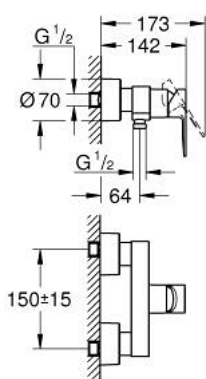

## 33 865 DC1 LINEARE JEDNOUCHWYTOWA BATERIA PRYSZNICOWA

### OPIS PRODUKTU

- Colour: stal nierdzewna
- naścienna
- metalowa dźwignia
- GROHE SilkMove głowica ceramiczna 35 mm
- z ogranicznikiem temperatury
- GROHE LongLife trwała powłoka
- wyjście prysznicza 1/2"
- zintegrowany zawór zwrotny
- zakryte przyłącza S
- zabezpieczenie przed przepływem zwrotnym
- min. rekomendowane ciśnienie 1,0 bar

### ELEMENTY ZAMIENNE, września 2016 – now

- 1: Dźwignia (Numer zamówienia 46987DC0)
- 2: Głowica (Numer zamówienia 46374000)
- 3: Zawór zwrotny (Numer zamówienia 08565000)
- 4: złącze śrubowe przyłącza 1/2" (Numer zamówienia 45044000)
- 5: Przyłącze S (Numer zamówienia 12693DC0)
- 6: zestaw przedłużeń, 30 mm (Numer zamówienia 46238000)\*
- 7: klucz nasadowy (Numer zamówienia 19332000)\*
- 8: klucz specjalny (Numer zamówienia 19377000)\*