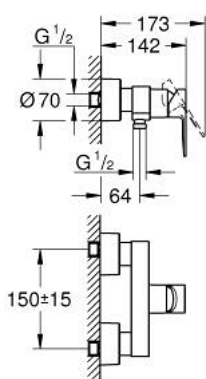

33 865 AL1 LINEARE JEDNOUCHWYTOWA BATERIA PRYSZNICOWA

OPIS PRODUKTU

- Colour: brushed hard graphite
- naścienna
- metalowa dźwignia
- GROHE SilkMove głowica ceramiczna 35 mm
- z ogranicznikiem temperatury
- GROHE LongLife trwała powłoka
- wyjście prysznicza 1/2"
- zintegrowany zawór zwrotny
- zakryte przyłącza S
- zabezpieczenie przed przepływem zwrotnym
- min. rekomendowane ciśnienie 1,0 bar

33 865 AL1 LINEARE JEDNOUCHWYTOWA BATERIA PRYSZNICOWA

ELEMENTY ZAMIENNE, marca 2019 – now

- 1: Dźwignia (Numer zamówienia 46987AL0)
- 2: Głowica (Numer zamówienia 46374000)
- 3: Zawór zwrotny (Numer zamówienia 08565000)
- 4: złącze śrubowe przyłącza 1/2" (Numer zamówienia 45044AL0)
- 5: Przyłącze S (Numer zamówienia 12693AL0)
- 6: zestaw przedłużek, 30 mm (Numer zamówienia 46238000)*
- 7: klucz nasadowy (Numer zamówienia 19332000)*
- 8: klucz specjalny (Numer zamówienia 19377000)*