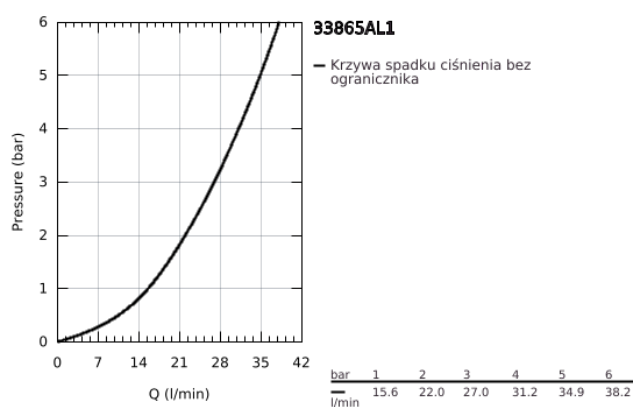

33 865 AL1 LINEARE JEDNOUCHWYTOWA BATERIA PRYSZNICOWA

OPIS PRODUKTU

- Colour: brushed hard graphite
- naścienna
- metalowa dźwignia
- GROHE SilkMove głowica ceramiczna 35 mm
- z ogranicznikiem temperatury
- GROHE LongLife trwała powłoka
- wyjście prysznicza 1/2"
- zintegrowany zawór zwrotny
- zakryte przyłącza S
- zabezpieczenie przed przepływem zwrotnym
- min. rekomendowane ciśnienie 1,0 bar