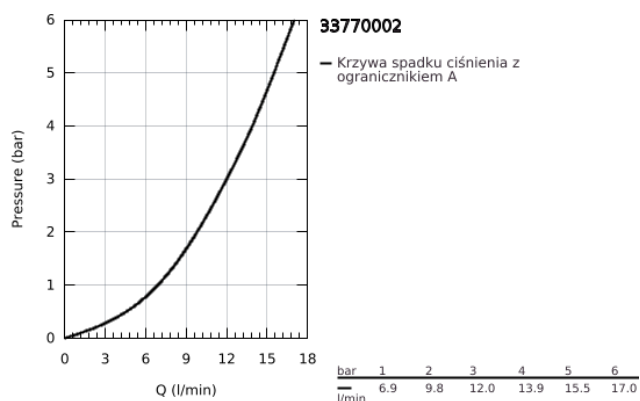

33 770 002 EURODISC COSMOPOLITAN JEDNOUCHWYTOWA BATERIA ZLEWOZMYWAKOWA, DN 15

OPIS PRODUKTU

- Colour: chrom
- średnia wylewka
- montaż jednootworowy
- GROHE LongLife trwała powłoka
- GROHE SilkMove głowica ceramiczna 35 mm
- perlator
- regulowany ogranicznik strumienia przepływu
- obrotowa wylewka
- kąt obrotu 140°
- giętkie węże przyłączeniowe
- system szybkiego montażu
- maksymalne natężenie przepływu (przy 3 barach): 13 l/min