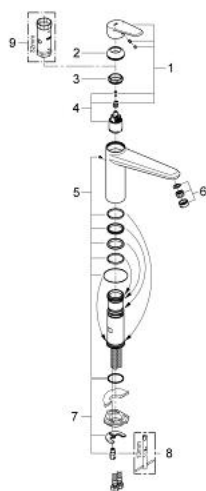

33 770 002 EURODISC COSMOPOLITAN JEDNOUCHWYTOWA BATERIA ZLEWOZMYWAKOWA, DN 15

OPIS PRODUKTU

- Colour: chrom
- średnia wylewka
- montaż jednootworowy
- GROHE LongLife trwała powłoka
- GROHE SilkMove głowica ceramiczna 35 mm
- perlator
- regulowany ogranicznik strumienia przepływu
- obrotowa wylewka
- kąt obrotu 140°
- giętkie węże przyłączeniowe
- system szybkiego montażu
- maksymalne natężenie przepływu (przy 3 barach): 13 l/min

33 770 002 EURODISC COSMOPOLITAN JEDNOUCHWYTOWA BATERIA ZLEWOZMYWAKOWA, DN 15

ELEMENTY ZAMIENNE, stycznia 2013 – now

- 1: Dźwignia (Numer zamówienia 46738000)
 - 2: nakładka (Numer zamówienia 46492000)
 - 3: Śruba pierścienia (Numer zamówienia 46815000)
 - 4: Głowica (Numer zamówienia 46374000)
 - 5: zestaw uszczelek (Numer zamówienia 46760000)
 - 6: Perlator (Numer zamówienia 13929000)
 - 7: Przeciwzłazce śrubowe (Numer zamówienia 46249000)
 - 8: klucz nasadowy (Numer zamówienia 19017000)*
 - 9: klucz nasadowy (Numer zamówienia 19332000)*
- Aksesoria opcjonalne