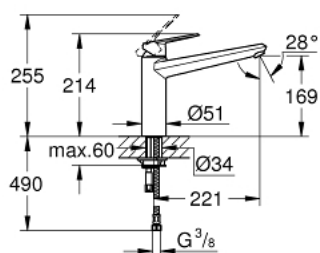

33 770 002 EURODISC COSMOPOLITAN JEDNOUCHWYTOWA BATERIA ZLEWOZMYWAKOWA, DN 15

OPIS PRODUKTU

- Colour: chrom
- średnia wylewka
- montaż jednootworowy
- GROHE LongLife trwała powłoka
- GROHE SilkMove głowica ceramiczna 35 mm
- perlator
- regulowany ogranicznik strumienia przepływu
- obrotowa wylewka
- kąt obrotu 140°
- giętkie węże przyłączeniowe
- system szybkiego montażu
- maksymalne natężenie przepływu (przy 3 barach): 13 l/min

33 770 002 EURODISC COSMOPOLITAN JEDNOUCHWYTOWA BATERIA ZLEWOZMYWAKOWA, DN 15

ELEMENTY ZAMIENNE, stycznia 2013 – now

- 1: Dźwignia (Numer zamówienia 46738000)
 - 2: nakładka (Numer zamówienia 46492000)
 - 3: Śruba pierścienia (Numer zamówienia 46815000)
 - 4: Głowica (Numer zamówienia 46374000)
 - 5: zestaw uszczelek (Numer zamówienia 46760000)
 - 6: Perlator (Numer zamówienia 13929000)
 - 7: Przeciwzłazce śrubowe (Numer zamówienia 46249000)
 - 8: klucz nasadowy (Numer zamówienia 19017000)*
 - 9: klucz nasadowy (Numer zamówienia 19332000)*
- Aksesoria opcjonalne