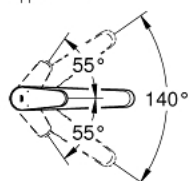

33 770 002 EURODISC COSMOPOLITAN JEDNOUCHWYTOWA BATERIA ZLEWOZMYWAKOWA, DN 15

OPIS PRODUKTU

- Colour: chrom
- średnia wylewka
- montaż jednootworowy
- GROHE LongLife trwała powłoka
- GROHE SilkMove głowica ceramiczna 35 mm
- perlator
- regulowany ogranicznik strumienia przepływu
- obrotowa wylewka
- kąt obrotu 140°
- giętkie węże przyłączeniowe
- system szybkiego montażu
- maksymalne natężenie przepływu (przy 3 barach): 13 l/min

33 770 002 EURODISC COSMOPOLITAN JEDNOUCHWYTOWA BATERIA ZLEWOZMYWAKOWA, DN 15

ELEMENTY ZAMIENNE, stycznia 2013 – now

- 1: Dźwignia (Numer zamówienia 46738000)
 - 2: nakładka (Numer zamówienia 46492000)
 - 3: Śruba pierścienia (Numer zamówienia 46815000)
 - 4: Głowica (Numer zamówienia 46374000)
 - 5: zestaw uszczelek (Numer zamówienia 46760000)
 - 6: Perlator (Numer zamówienia 13929000)
 - 7: Przeciwzłazce śrubowe (Numer zamówienia 46249000)
 - 8: klucz nasadowy (Numer zamówienia 19017000)*
 - 9: klucz nasadowy (Numer zamówienia 19332000)*
- Aksesoria opcjonalne