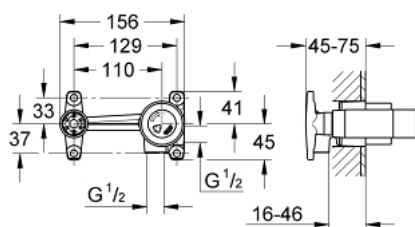

33 769 000 ELEMENT PODTYNKOWY DO MONTAŻU BATERII JEDNOUCHWYTOWYCH

OPIS PRODUKTU

- Colour: chrom
- do 2-otworowej baterii umywalkowej
- zabudowa w ścianie
- bez elementów do montażu natynkowego
- GROHE SilkMove głowica ceramiczna 46 mm
- regulowany ogranicznik strumienia przepływu
- głębokość instalacji 45 do 75 mm
- urządzenie instalacyjne

33 769 000 **ELEMENT PODTYNKOWY DO MONTAŻU BATERII JEDNOUCHWYTOWYCH**

ELEMENTY ZAMIENNE, kwietnia 2005 – now

1: Głowica (Numer zamówienia 46048000)