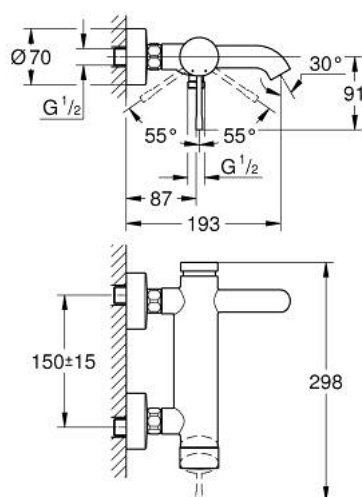

33 624 GN1 ESSENCE JEDNOUCHWYTOWA BATERIA WANNOWA

OPIS PRODUKTU

- Colour: brushed cool sunrise
- naścienna
- metalowa dźwignia
- GROHE SilkMove głowica ceramiczna 35 mm
- z ogranicznikiem temperatury
- GROHE LongLife trwała powłoka
- przełącznik: wanna/prysznic
- perlator
- wyjście prysznica 1/2"
- zintegrowany zawór zwrotny
- przyłącza S
- zabezpieczenie przed przepływem zwrotnym
- min. rekomendowane ciśnienie 1,0 bar