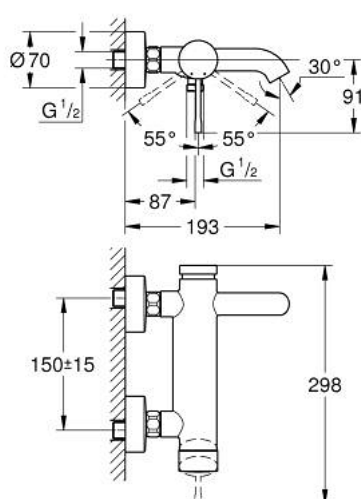

## 33 624 A01 ESSENCE JEDNOUCHWYTOWA BATERIA WANNOWA

### OPIS PRODUKTU

- Colour: hard graphite
- naścienna
- metalowa dźwignia
- GROHE SilkMove głowica ceramiczna 35 mm
- z ogranicznikiem temperatury
- GROHE LongLife trwała powłoka
- przełącznik: wanna/prysznic
- perlator
- wyjście prysznica 1/2"
- zintegrowany zawór zwrotny
- przyłącza S
- zabezpieczenie przed przepływem zwrotnym
- min. rekomendowane ciśnienie 1,0 bar