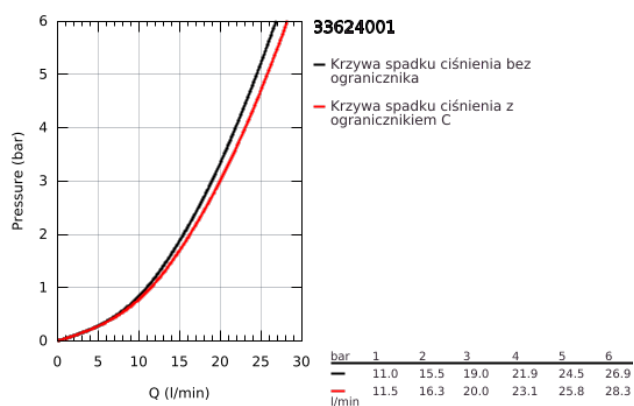

### OPIS PRODUKTU

- Colour: chrom
- naścienna
- metalowa dźwignia
- GROHE SilkMove głowica ceramiczna 35 mm
- z ogranicznikiem temperatury
- GROHE LongLife trwała powłoka
- przełącznik: wanna/prysznic
- perlator
- wyjście prysznicia 1/2"
- zintegrowany zawór zwrotny
- przyłącza S
- zabezpieczenie przed przepływem zwrotnym
- min. rekomendowane ciśnienie 1,0 bar