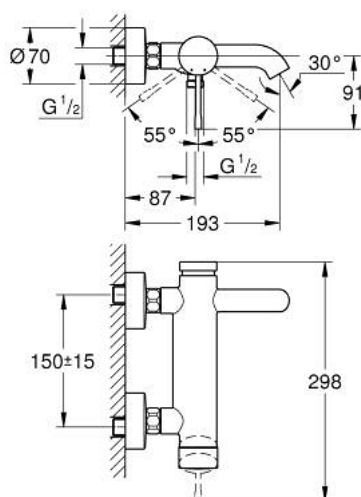

### OPIS PRODUKTU

- Colour: chrom
- naścienna
- metalowa dźwignia
- GROHE SilkMove głowica ceramiczna 35 mm
- z ogranicznikiem temperatury
- GROHE LongLife trwała powłoka
- przełącznik: wanna/prysznic
- perlator
- wyjście prysznicia 1/2"
- zintegrowany zawór zwrotny
- przyłącza S
- zabezpieczenie przed przepływem zwrotnym
- min. rekomendowane ciśnienie 1,0 bar

## 33 624 001 ESSENCE JEDNOUCHWYTOWA BATERIA WANNOWA

### ELEMENTY ZAMIENNE, sierpnia 2013 – now

- 1: Dźwignia (Numer zamówienia 46916000)
- 2: Screw coupling (Numer zamówienia 46460000)
- 3: Głowica (Numer zamówienia 46374000)
- 4: Przyłącze S (Numer zamówienia 12662000)
- 5: złącze śrubowe przyłącza 1/2" (Numer zamówienia 45044000)
- 6: Przełącznik (Numer zamówienia 46920000)
- 7: Zawór zwrotny (Numer zamówienia 08565000)
- 8: Perlator (Numer zamówienia 13926000)
- 9: przedłużka 3/4", 20 mm (Numer zamówienia 0713000M)\*
- 10: klucz specjalny (Numer zamówienia 19377000)\*