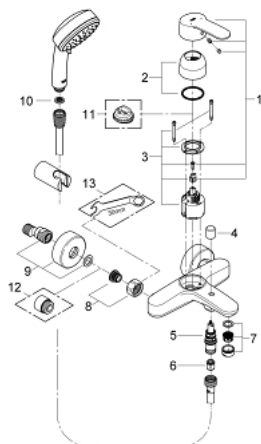

### OPIS PRODUKTU

- Colour: chrom
- naścienna
- metalowa dźwignia
- GROHE SilkMove głowica ceramiczna 46 mm
- GROHE LongLife trwała powłoka
- regulowany ogranicznik strumienia przepływu
- przełącznik: wanna/prysznic
- perlator
- zintegrowany zawór zwrotny w wyjściu prysznica 1/2"
- przyłącza S
- zabezpieczenie przed przepływem zwrotnym
- I klasa głośności według normy DIN 4109
- z zestawem prysznicowym
- prysznic ręczny Tempesta Cosmopolitan 100, 2 strumienie, 9,5 l/min
- uchwyt ścienny (27 056 000)
- wąż prysznicowy Relaxflex 1500 mm (28 151)

### ELEMENTY ZAMIENNE, marca 2010 – now

- 1: Dźwignia (Numer zamówienia 46752000)
- 2: nakładka (Numer zamówienia 46427000)
- 3: Głowica (Numer zamówienia 46048000)
- 4: przycisk przełącznika (Numer zamówienia 64309000)
- 5: Przełącznik (Numer zamówienia 65655000)
- 6: Zawór zwrotny (Numer zamówienia 08565000)
- 7: Perlator (Numer zamówienia 13941000)
- 8: złącze śrubowe przyłącza 1/2" (Numer zamówienia 45044000)
- 9: Przyłącze S (Numer zamówienia 12662000)
- 10: sitko (Numer zamówienia 0700200M)
- 11: Ogranicznik temperatury (Numer zamówienia 46308000)\*
- 12: przedłużka 3/4", 20 mm (Numer zamówienia 0713000M)\*
- 13: klucz specjalny (Numer zamówienia 19377000)\*