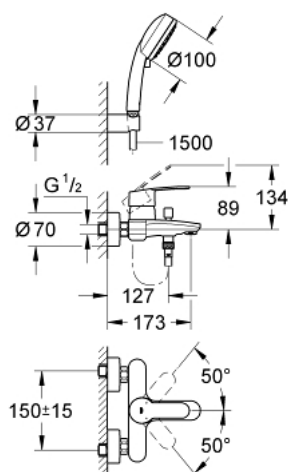

### OPIS PRODUKTU

- Colour: chrom
- naścienna
- metalowa dźwignia
- GROHE SilkMove głowica ceramiczna 46 mm
- GROHE LongLife trwała powłoka
- regulowany ogranicznik strumienia przepływu
- przełącznik: wanna/prysznic
- perlator
- zintegrowany zawór zwrotny w wyjściu prysznica 1/2"
- przyłącza S
- zabezpieczenie przed przepływem zwrotnym
- I klasa głośności według normy DIN 4109
- z zestawem prysznicowym
- prysznic ręczny Tempesta Cosmopolitan 100, 2 strumienie, 9,5 l/min
- uchwyt ścienny (27 056 000)
- wąż prysznicowy Relaxflex 1500 mm (28 151)

### ELEMENTY ZAMIENNE, marca 2010 – now

- 1: Dźwignia (Numer zamówienia 46752000)
- 2: nakładka (Numer zamówienia 46427000)
- 3: Głowica (Numer zamówienia 46048000)
- 4: przycisk przełącznika (Numer zamówienia 64309000)
- 5: Przełącznik (Numer zamówienia 65655000)
- 6: Zawór zwrotny (Numer zamówienia 08565000)
- 7: Perlator (Numer zamówienia 13941000)
- 8: złącze śrubowe przyłącza 1/2" (Numer zamówienia 45044000)
- 9: Przyłącze S (Numer zamówienia 12662000)
- 10: sitko (Numer zamówienia 0700200M)
- 11: Ogranicznik temperatury (Numer zamówienia 46308000)\*
- 12: przedłużka 3/4", 20 mm (Numer zamówienia 0713000M)\*
- 13: klucz specjalny (Numer zamówienia 19377000)\*