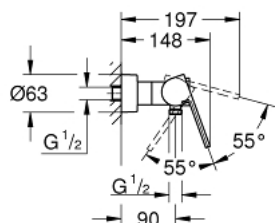

33 577 DC3 GROHE PLUS JEDNOUCHWYTOWA BATERIA PRYSZNICOWA

OPIS PRODUKTU

- Colour: stal nierdzewna
- naścienna
- metalowa dźwignia
- GROHE SilkMove głowica ceramiczna 35 mm
- z ogranicznikiem temperatury
- GROHE LongLife trwała powłoka
- wyjście prysznicza 1/2"
- zintegrowany zawór zwrotny
- zakryte przyłącza S
- zabezpieczenie przed przepływem zwrotnym
- min. rekomendowane ciśnienie 1,0 bar

33 577 DC3 GROHE PLUS JEDNOUCHWYTOWA BATERIA PRYSZNICOWA

ELEMENTY ZAMIENNE, stycznia 2019 – now

- 1: Dźwignia (Numer zamówienia 48450DC0)
- 2: Głowica (Numer zamówienia 46374000)
- 3: Zawór zwrotny (Numer zamówienia 08565000)
- 4: złącze śrubowe przyłącza 1/2" (Numer zamówienia 45044DC0)
- 5: Przyłącze S (Numer zamówienia 48453DC0)
- 6: zestaw przedłużek, 30 mm (Numer zamówienia 46238000)*
- 7: klucz nasadowy (Numer zamówienia 19332000)*
- 8: klucz specjalny (Numer zamówienia 19377000)*