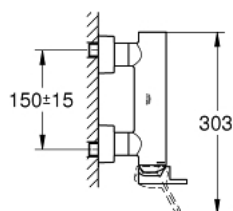

33 577 DC3 GROHE PLUS JEDNOUCHWYTOWA BATERIA PRYSZNICOWA

OPIS PRODUKTU

- Colour: stal nierdzewna
- naścienna
- metalowa dźwignia
- GROHE SilkMove głowica ceramiczna 35 mm
- z ogranicznikiem temperatury
- GROHE LongLife trwała powłoka
- wyjście prysznicza 1/2"
- zintegrowany zawór zwrotny
- zakryte przyłącza S
- zabezpieczenie przed przepływem zwrotnym
- min. rekomendowane ciśnienie 1,0 bar

33 577 DC3 GROHE PLUS JEDNOUCHWYTOWA BATERIA PRYSZNICOWA

ELEMENTY ZAMIENNE, stycznia 2019 – now

- 1: Dźwignia (Numer zamówienia 48450DC0)
- 2: Głowica (Numer zamówienia 46374000)
- 3: Zawór zwrotny (Numer zamówienia 08565000)
- 4: złącze śrubowe przyłącza 1/2" (Numer zamówienia 45044DC0)
- 5: Przyłącze S (Numer zamówienia 48453DC0)
- 6: zestaw przedłużek, 30 mm (Numer zamówienia 46238000)*
- 7: klucz nasadowy (Numer zamówienia 19332000)*
- 8: klucz specjalny (Numer zamówienia 19377000)*