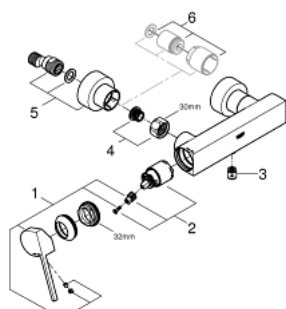

33 577 DC3 GROHE PLUS JEDNOUCHWYTOWA BATERIA PRYSZNICOWA

OPIS PRODUKTU

- Colour: stal nierdzewna
- naścienna
- metalowa dźwignia
- GROHE SilkMove głowica ceramiczna 35 mm
- z ogranicznikiem temperatury
- GROHE LongLife trwała powłoka
- wyjście prysznicza 1/2"
- zintegrowany zawór zwrotny
- zakryte przyłącza S
- zabezpieczenie przed przepływem zwrotnym
- min. rekomendowane ciśnienie 1,0 bar

33 577 DC3 GROHE PLUS JEDNOUCHWYTOWA BATERIA PRYSZNICOWA

ELEMENTY ZAMIENNE, stycznia 2019 – now

- 1: Dźwignia (Numer zamówienia 48450DC0)
- 2: Głowica (Numer zamówienia 46374000)
- 3: Zawór zwrotny (Numer zamówienia 08565000)
- 4: złącze śrubowe przyłącza 1/2" (Numer zamówienia 45044DC0)
- 5: Przyłącze S (Numer zamówienia 48453DC0)
- 6: zestaw przedłużek, 30 mm (Numer zamówienia 46238000)*
- 7: klucz nasadowy (Numer zamówienia 19332000)*
- 8: klucz specjalny (Numer zamówienia 19377000)*