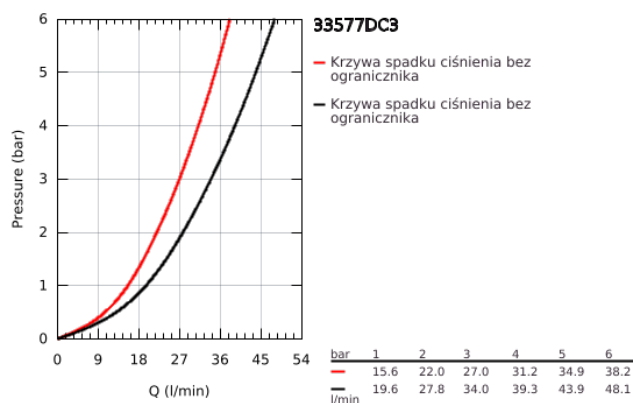

33 577 DC3 GROHE PLUS JEDNOUCHWYTOWA BATERIA PRYSZNICOWA

OPIS PRODUKTU

- Colour: stal nierdzewna
- naścienna
- metalowa dźwignia
- GROHE SilkMove głowica ceramiczna 35 mm
- z ogranicznikiem temperatury
- GROHE LongLife trwała powłoka
- wyjście prysznicza 1/2"
- zintegrowany zawór zwrotny
- zakryte przyłącza S
- zabezpieczenie przed przepływem zwrotnym
- min. rekomendowane ciśnienie 1,0 bar