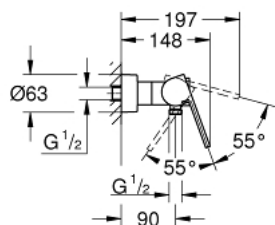

33 577 AL3 GROHE PLUS JEDNOUCHWYTOWA BATERIA PRYSZNICOWA

OPIS PRODUKTU

- Colour: brushed hard graphite
- naścienna
- metalowa dźwignia
- GROHE SilkMove głowica ceramiczna 35 mm
- z ogranicznikiem temperatury
- GROHE LongLife trwała powłoka
- wyjście prysznicza 1/2"
- zintegrowany zawór zwrotny
- zakryte przyłącza S
- zabezpieczenie przed przepływem zwrotnym
- min. rekomendowane ciśnienie 1,0 bar

33 577 AL3 GROHE PLUS JEDNOUCHWYTOWA BATERIA PRYSZNICOWA

ELEMENTY ZAMIENNE, marca 2019 – now

- 1: Dźwignia (Numer zamówienia 48450AL0)
- 2: Głowica (Numer zamówienia 46374000)
- 3: Zawór zwrotny (Numer zamówienia 08565000)
- 4: złącze śrubowe przyłącza 1/2" (Numer zamówienia 45044AL0)
- 5: Przyłącze S (Numer zamówienia 48453AL0)
- 6: zestaw przedłużek, 30 mm (Numer zamówienia 46238000)*
- 7: klucz nasadowy (Numer zamówienia 19332000)*
- 8: klucz specjalny (Numer zamówienia 19377000)*