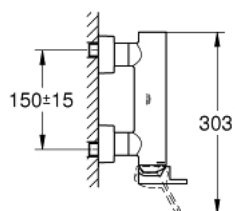

33 577 AL3 GROHE PLUS JEDNOUCHWYTOWA BATERIA PRYSZNICOWA

OPIS PRODUKTU

- Colour: brushed hard graphite
- naścienna
- metalowa dźwignia
- GROHE SilkMove głowica ceramiczna 35 mm
- z ogranicznikiem temperatury
- GROHE LongLife trwała powłoka
- wyjście prysznicza 1/2"
- zintegrowany zawór zwrotny
- zakryte przyłącza S
- zabezpieczenie przed przepływem zwrotnym
- min. rekomendowane ciśnienie 1,0 bar

33 577 AL3 GROHE PLUS JEDNOUCHWYTOWA BATERIA PRYSZNICOWA

ELEMENTY ZAMIENNE, marca 2019 – now

- 1: Dźwignia (Numer zamówienia 48450AL0)
- 2: Głowica (Numer zamówienia 46374000)
- 3: Zawór zwrotny (Numer zamówienia 08565000)
- 4: złącze śrubowe przyłącza 1/2" (Numer zamówienia 45044AL0)
- 5: Przyłącze S (Numer zamówienia 48453AL0)
- 6: zestaw przedłużek, 30 mm (Numer zamówienia 46238000)*
- 7: klucz nasadowy (Numer zamówienia 19332000)*
- 8: klucz specjalny (Numer zamówienia 19377000)*