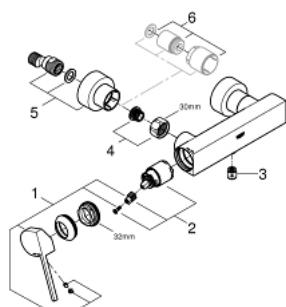

33 577 AL3 GROHE PLUS JEDNOUCHWYTOWA BATERIA PRYSZNICOWA

OPIS PRODUKTU

- Colour: brushed hard graphite
- naścienna
- metalowa dźwignia
- GROHE SilkMove głowica ceramiczna 35 mm
- z ogranicznikiem temperatury
- GROHE LongLife trwała powłoka
- wyjście prysznicza 1/2"
- zintegrowany zawór zwrotny
- zakryte przyłącza S
- zabezpieczenie przed przepływem zwrotnym
- min. rekomendowane ciśnienie 1,0 bar

33 577 AL3 GROHE PLUS JEDNOUCHWYTOWA BATERIA PRYSZNICOWA

ELEMENTY ZAMIENNE, marca 2019 – now

- 1: Dźwignia (Numer zamówienia 48450AL0)
- 2: Głowica (Numer zamówienia 46374000)
- 3: Zawór zwrotny (Numer zamówienia 08565000)
- 4: złącze śrubowe przyłącza 1/2" (Numer zamówienia 45044AL0)
- 5: Przyłącze S (Numer zamówienia 48453AL0)
- 6: zestaw przedłużek, 30 mm (Numer zamówienia 46238000)*
- 7: klucz nasadowy (Numer zamówienia 19332000)*
- 8: klucz specjalny (Numer zamówienia 19377000)*