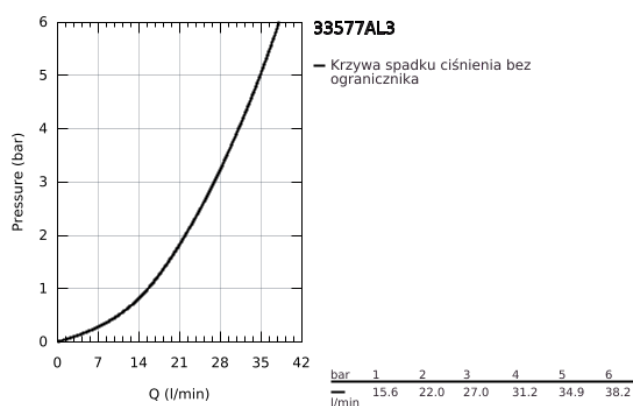

33 577 AL3 GROHE PLUS JEDNOUCHWYTOWA BATERIA PRYSZNICOWA

OPIS PRODUKTU

- Colour: brushed hard graphite
- naścienna
- metalowa dźwignia
- GROHE SilkMove głowica ceramiczna 35 mm
- z ogranicznikiem temperatury
- GROHE LongLife trwała powłoka
- wyjście prysznicza 1/2"
- zintegrowany zawór zwrotny
- zakryte przyłącza S
- zabezpieczenie przed przepływem zwrotnym
- min. rekomendowane ciśnienie 1,0 bar

33 577 AL3 GROHE PLUS JEDNOUCHWYTOWA BATERIA PRYSZNICOWA

ELEMENTY ZAMIENNE, marca 2019 – now

- 1: Dźwignia (Numer zamówienia 48450AL0)
- 2: Głowica (Numer zamówienia 46374000)
- 3: Zawór zwrotny (Numer zamówienia 08565000)
- 4: złącze śrubowe przyłącza 1/2" (Numer zamówienia 45044AL0)
- 5: Przyłącze S (Numer zamówienia 48453AL0)
- 6: zestaw przedłużek, 30 mm (Numer zamówienia 46238000)*
- 7: klucz nasadowy (Numer zamówienia 19332000)*
- 8: klucz specjalny (Numer zamówienia 19377000)*