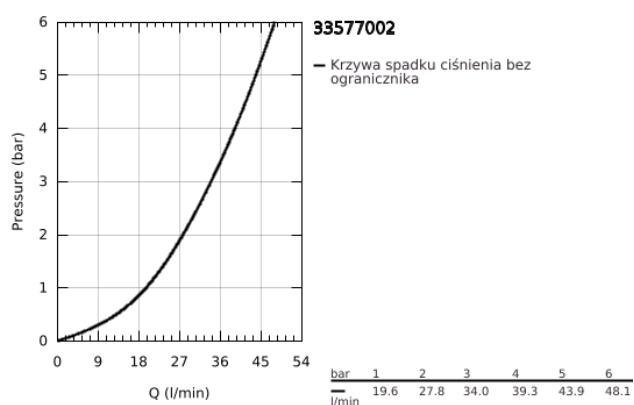

33 577 002 EUROPLUS JEDNOUCHWYTOWA BATERIA PRYSZNICOWA

OPIS PRODUKTU

- Colour: chrom
- naścienna
- metalowa dźwignia
- GROHE SilkMove głowica ceramiczna 46 mm
- ogranicznik temperatury
- GROHE LongLife trwała powłoka
- regulowany ogranicznik strumienia przepływu
- minimalny przepływ 2,5 l/min
- wyjście prysznica na dole 1/2" ze zintegrowanym zaworem zwrotnym
- przyłącza S
- zabezpieczenie przed przepływem zwrotnym
- min. rekomendowane ciśnienie 1,0 bar