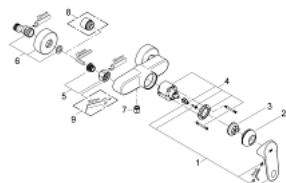

33 577 002 EUROPLUS JEDNOUCHWYTOWA BATERIA PRYSZNICOWA

OPIS PRODUKTU

- Colour: chrom
- naścienna
- metalowa dźwignia
- GROHE SilkMove głowica ceramiczna 46 mm
- ogranicznik temperatury
- GROHE LongLife trwała powłoka
- regulowany ogranicznik strumienia przepływu
- minimalny przepływ 2,5 l/min
- wyjście prysznica na dole 1/2" ze zintegrowanym zaworem zwrotnym
- przyłącza S
- zabezpieczenie przed przepływem zwrotnym
- min. rekomendowane ciśnienie 1,0 bar

33 577 002 EUROPLUS JEDNOUCHWYTOWA BATERIA PRYSZNICOWA

ELEMENTY ZAMIENNE, października 2008 – now

- 1: Dźwignia (Numer zamówienia 46651000)
 - 2: nakładka (Numer zamówienia 46570000)
 - 3: Ogranicznik temperatury (Numer zamówienia 46375000)
 - 4: Głowica (Numer zamówienia 46048000)
 - 5: złącze śrubowe przyłącza 1/2" (Numer zamówienia 45044000)
 - 6: Przyłącze S (Numer zamówienia 12662000)
 - 7: Zawór zwrotny (Numer zamówienia 08565000)
 - 8: przedłużka 3/4", 20 mm (Numer zamówienia 0713000M)*
 - 9: klucz specjalny (Numer zamówienia 19377000)*
- Aksesoria opcjonalne