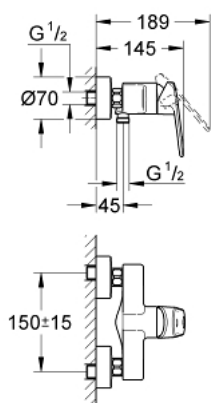

33 577 002 EUROPLUS JEDNOUCHWYTOWA BATERIA PRYSZNICOWA

OPIS PRODUKTU

- Colour: chrom
- naścienna
- metalowa dźwignia
- GROHE SilkMove głowica ceramiczna 46 mm
- ogranicznik temperatury
- GROHE LongLife trwała powłoka
- regulowany ogranicznik strumienia przepływu
- minimalny przepływ 2,5 l/min
- wyjście prysznica na dole 1/2" ze zintegrowanym zaworem zwrotnym
- przyłącza S
- zabezpieczenie przed przepływem zwrotnym
- min. rekomendowane ciśnienie 1,0 bar

33 577 002 EUROPLUS JEDNOUCHWYTOWA BATERIA PRYSZNICOWA

ELEMENTY ZAMIENNE, października 2008 – now

- 1: Dźwignia (Numer zamówienia 46651000)
 - 2: nakładka (Numer zamówienia 46570000)
 - 3: Ogranicznik temperatury (Numer zamówienia 46375000)
 - 4: Głowica (Numer zamówienia 46048000)
 - 5: złącze śrubowe przyłącza 1/2" (Numer zamówienia 45044000)
 - 6: Przyłącze S (Numer zamówienia 12662000)
 - 7: Zawór zwrotny (Numer zamówienia 08565000)
 - 8: przedłużka 3/4", 20 mm (Numer zamówienia 0713000M)*
 - 9: klucz specjalny (Numer zamówienia 19377000)*
- Aksesoria opcjonalne