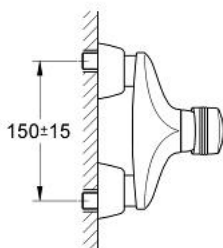

33 577 000 EUROPLUS JEDNOUCHWYTOWA BATERIA PRYSZNICOWA

OPIS PRODUKTU

- Colour: chrom
- naścienna
- GROHE SilkMove głowica ceramiczna 46 mm
- regulowany ogranicznik strumienia przepływu
- minimalny przepływ 2,5 l/min
- wyjście prysznicza na dole 1/2"
- zintegrowany zawór zwrotny w wyjściu prysznicza 1/2"
- zakryte przyłącza S
- zakryte mocowanie dźwigni
- bez zestawu prysznicowego
- zabezpieczenie przed przepływem zwrotnym
- opcjonalnie ogranicznik temperatury (46 308 000)
- GROHE LongLife trwała powłoka

33 577 000 EUROPLUS JEDNOUCHWYTOWA BATERIA PRYSZNICOWA

ELEMENTY ZAMIENNE, stycznia 1997 – now

- 1: Dźwignia (Numer zamówienia 46415IP0)
 - 1.1: mocowanie pokrętła (Numer zamówienia 46416IP0)
 - 2: nakładka (Numer zamówienia 46417000)
 - 3: Głowica (Numer zamówienia 46048000)
 - 4: złącze śrubowe przyłącza 1/2" (Numer zamówienia 45044000)
 - 4.1: O-ring Ø15 x Ø2 (Numer zamówienia 0311900M)
 - 5: Przyłącze S (Numer zamówienia 12058000)
 - 5.1: uszczelka (Numer zamówienia 0138600M)
 - 5.2: Covering escutcheon (Numer zamówienia 45545000)
 - 6: Zawór zwrotny (Numer zamówienia 08565000)
 - 7: Ogranicznik temperatury (Numer zamówienia 46308000)*
 - 8: zestaw przedłużek, 30 mm (Numer zamówienia 46238000)*
- Aksesoria opcjonalne