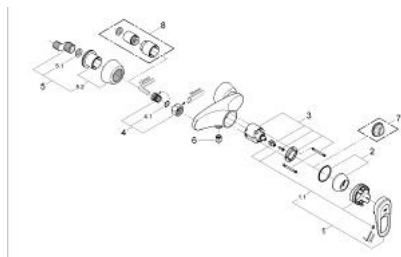

33 577 000 EUROPLUS JEDNOUCHWYTOWA BATERIA PRYSZNICOWA

OPIS PRODUKTU

- Colour: chrom
- naścienna
- GROHE SilkMove głowica ceramiczna 46 mm
- regulowany ogranicznik strumienia przepływu
- minimalny przepływ 2,5 l/min
- wyjście prysznicza na dole 1/2"
- zintegrowany zawór zwrotny w wyjściu prysznicza 1/2"
- zakryte przyłącza S
- zakryte mocowanie dźwigni
- bez zestawu prysznicowego
- zabezpieczenie przed przepływem zwrotnym
- opcjonalnie ogranicznik temperatury (46 308 000)
- GROHE LongLife trwała powłoka

33 577 000 EUROPLUS JEDNOUCHWYTOWA BATERIA PRYSZNICOWA

ELEMENTY ZAMIENNE, stycznia 1997 – now

- 1: Dźwignia (Numer zamówienia 46415IP0)
 - 1.1: mocowanie pokrętła (Numer zamówienia 46416IP0)
 - 2: nakładka (Numer zamówienia 46417000)
 - 3: Głowica (Numer zamówienia 46048000)
 - 4: złącze śrubowe przyłącza 1/2" (Numer zamówienia 45044000)
 - 4.1: O-ring Ø15 x Ø2 (Numer zamówienia 0311900M)
 - 5: Przyłącze S (Numer zamówienia 12058000)
 - 5.1: uszczelka (Numer zamówienia 0138600M)
 - 5.2: Covering escutcheon (Numer zamówienia 45545000)
 - 6: Zawór zwrotny (Numer zamówienia 08565000)
 - 7: Ogranicznik temperatury (Numer zamówienia 46308000)*
 - 8: zestaw przedłużek, 30 mm (Numer zamówienia 46238000)*
- Aksesoria opcjonalne