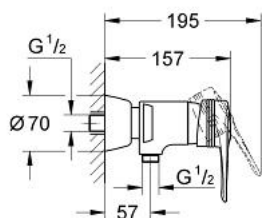

33 577 000 EUROPLUS JEDNOUCHWYTOWA BATERIA PRYSZNICOWA

OPIS PRODUKTU

- Colour: chrom
- naścienna
- GROHE SilkMove głowica ceramiczna 46 mm
- regulowany ogranicznik strumienia przepływu
- minimalny przepływ 2,5 l/min
- wyjście prysznicza na dole 1/2"
- zintegrowany zawór zwrotny w wyjściu prysznicza 1/2"
- zakryte przyłącza S
- zakryte mocowanie dźwigni
- bez zestawu prysznicowego
- zabezpieczenie przed przepływem zwrotnym
- opcjonalnie ogranicznik temperatury (46 308 000)
- GROHE LongLife trwała powłoka

33 577 000 EUROPLUS JEDNOUCHWYTOWA BATERIA PRYSZNICOWA

ELEMENTY ZAMIENNE, stycznia 1997 – now

- 1: Dźwignia (Numer zamówienia 46415IP0)
 - 1.1: mocowanie pokrętła (Numer zamówienia 46416IP0)
 - 2: nakładka (Numer zamówienia 46417000)
 - 3: Głowica (Numer zamówienia 46048000)
 - 4: złącze śrubowe przyłącza 1/2" (Numer zamówienia 45044000)
 - 4.1: O-ring Ø15 x Ø2 (Numer zamówienia 0311900M)
 - 5: Przyłącze S (Numer zamówienia 12058000)
 - 5.1: uszczelka (Numer zamówienia 0138600M)
 - 5.2: Covering escutcheon (Numer zamówienia 45545000)
 - 6: Zawór zwrotny (Numer zamówienia 08565000)
 - 7: Ogranicznik temperatury (Numer zamówienia 46308000)*
 - 8: zestaw przedłużek, 30 mm (Numer zamówienia 46238000)*
- Aksesoria opcjonalne