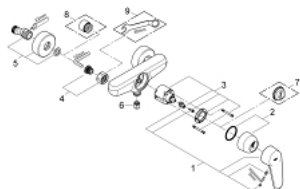

33 569 002 EURODISC COSMOPOLITAN JEDNOUCHWYTOWA BATERIA PRYSZNICOWA

OPIS PRODUKTU

- Colour: chrom
- naścienna
- metalowa dźwignia
- GROHE SilkMove głowica ceramiczna 46 mm
- GROHE LongLife trwała powłoka
- regulowany ogranicznik przepływu
- minimalny przepływ 2,5 l/min
- wyjście prysznicza na dole 1/2"
- zintegrowany zawór zwrotny
- przyłącza S
- zabezpieczenie przed przepływem zwrotnym
- opcjonalnie ogranicznik temperatury (46 308 000)
- I klasa głośności według normy DIN 4109

33 569 002 EURODISC COSMOPOLITAN JEDNOUCHWYTOWA BATERIA PRYSZNICOWA

ELEMENTY ZAMIENNE, marca 2010 – now

- 1: Dźwignia (Numer zamówienia 46743000)
 - 2: nakładka (Numer zamówienia 46427000)
 - 3: Głowica (Numer zamówienia 46048000)
 - 4: złącze śrubowe przyłącza 1/2" (Numer zamówienia 45044000)
 - 5: Przyłącze S (Numer zamówienia 12662000)
 - 6: Zawór zwrotny (Numer zamówienia 08565000)
 - 7: Ogranicznik temperatury (Numer zamówienia 46308000)*
 - 8: przedłużka 3/4", 20 mm (Numer zamówienia 0713000M)*
 - 9: klucz specjalny (Numer zamówienia 19377000)*
- Aksesoria opcjonalne