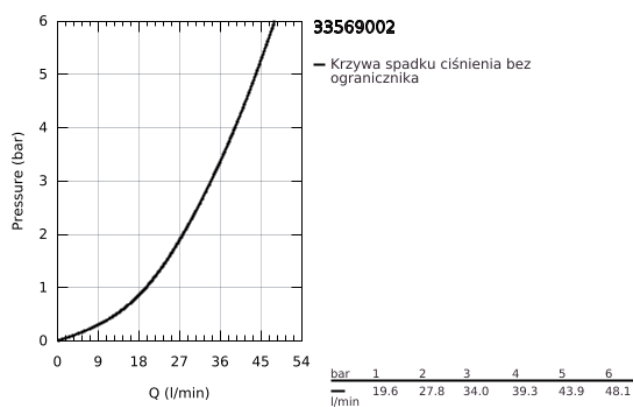

33 569 002 EURODISC COSMOPOLITAN JEDNOUCHWYTOWA BATERIA PRYSZNICOWA

OPIS PRODUKTU

- Colour: chrom
- naścienna
- metalowa dźwignia
- GROHE SilkMove głowica ceramiczna 46 mm
- GROHE LongLife trwała powłoka
- regulowany ogranicznik przepływu
- minimalny przepływ 2,5 l/min
- wyjście prysznicza na dole 1/2"
- zintegrowany zawór zwrotny
- przyłącza S
- zabezpieczenie przed przepływem zwrotnym
- opcjonalnie ogranicznik temperatury (46 308 000)
- I klasa głośności według normy DIN 4109