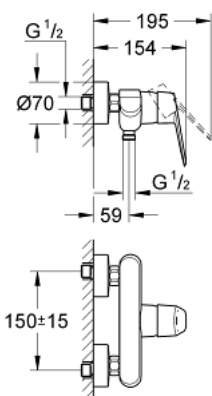

33 569 002 EURODISC COSMOPOLITAN JEDNOUCHWYTOWA BATERIA PRYSZNICOWA

OPIS PRODUKTU

- Colour: chrom
- naścienna
- metalowa dźwignia
- GROHE SilkMove głowica ceramiczna 46 mm
- GROHE LongLife trwała powłoka
- regulowany ogranicznik przepływu
- minimalny przepływ 2,5 l/min
- wyjście prysznicza na dole 1/2"
- zintegrowany zawór zwrotny
- przyłącza S
- zabezpieczenie przed przepływem zwrotnym
- opcjonalnie ogranicznik temperatury (46 308 000)
- I klasa głośności według normy DIN 4109

33 569 002 EURODISC COSMOPOLITAN JEDNOUCHWYTOWA BATERIA PRYSZNICOWA

ELEMENTY ZAMIENNE, marca 2010 – now

- 1: Dźwignia (Numer zamówienia 46743000)
 - 2: nakładka (Numer zamówienia 46427000)
 - 3: Głowica (Numer zamówienia 46048000)
 - 4: złącze śrubowe przyłącza 1/2" (Numer zamówienia 45044000)
 - 5: Przyłącze S (Numer zamówienia 12662000)
 - 6: Zawór zwrotny (Numer zamówienia 08565000)
 - 7: Ogranicznik temperatury (Numer zamówienia 46308000)*
 - 8: przedłużka 3/4", 20 mm (Numer zamówienia 0713000M)*
 - 9: klucz specjalny (Numer zamówienia 19377000)*
- Aksesoria opcjonalne