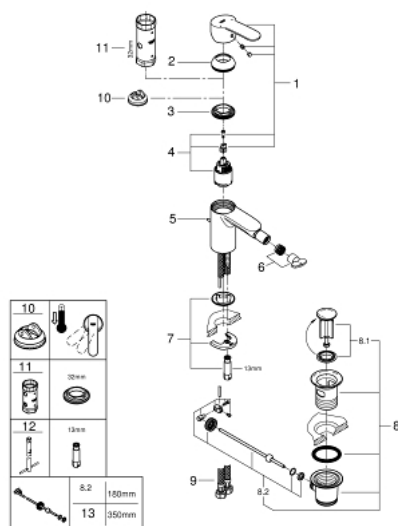

33 565 002 EUROSTYLE COSMOPOLITAN BATERIA BIDETOWA, ROZMIAR S

OPIS PRODUKTU

- Colour: chrom
- montaż jednootworowy
- metalowa dźwignia
- GROHE SilkMove głowica ceramiczna 35 mm
- regulowany ogranicznik strumienia przepływu
- minimalny przepływ 2,5 l/min
- GROHE LongLife trwała powłoka
- GROHE EcoJoy mniejsze zużycie wody
- maksymalne natężenie przepływu (przy 3 barach): 5 l/min
- GROHE FastFixation system instalacyjny z pierścieniem centrującym
- perlator z przegubem kulowym
- metalowy zestaw odpływowy z drążkiem pociągającym 1 1/4"
- giętke węże przyłączeniowe
- min. rekomendowane ciśnienie 1,0 bar
- opcjonalny ogranicznik temperatury (46 375 000)

33 565 002 EUROSTYLE COSMOPOLITAN BATERIA BIDETOWA, ROZMIAR S

ELEMENTY ZAMIENNE, lipca 2018 – now

- 1: Dźwignia (Numer zamówienia 46748000)
 - 2: nakładka (Numer zamówienia 46492000)
 - 3: Screw coupling (Numer zamówienia 46460000)
 - 4: Głowica (Numer zamówienia 46374000)
 - 5: Drążek pociągany (Numer zamówienia 46739000)
 - 6: Perlator (Numer zamówienia 13998000)
 - 7: Przeciwzłącze śrubowe (Numer zamówienia 46671000)
 - 8: Zestaw odpływowy 1 1/4" (Numer zamówienia 28910000)
 - 8.1: Korek (Numer zamówienia 07182000)
 - 8.2: drążek mimośrodowy (Numer zamówienia 07052000)
 - 9: wąż ciśnieniowy (Numer zamówienia 46255000)
 - 10: Ogranicznik temperatury (Numer zamówienia 46375000)*
 - 11: klucz nasadowy (Numer zamówienia 19332000)*
 - 12: klucz nasadowy (Numer zamówienia 19017000)*
 - 13: drążek mimośrodowy (Numer zamówienia 07341000)*
- Aksesoria opcjonalne