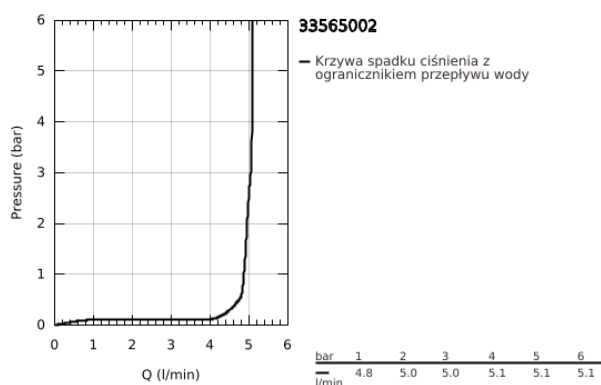

33 565 002 EUROSTYLE COSMOPOLITAN BATERIA BIDETOWA, ROZMIAR S

OPIS PRODUKTU

- Colour: chrom
- montaż jednootworowy
- metalowa dźwignia
- GROHE SilkMove głowica ceramiczna 35 mm
- regulowany ogranicznik strumienia przepływu
- minimalny przepływ 2,5 l/min
- GROHE LongLife trwała powłoka
- GROHE EcoJoy mniejsze zużycie wody
- maksymalne natężenie przepływu (przy 3 barach): 5 l/min
- GROHE FastFixation system instalacyjny z pierścieniem centrującym
- perlator z przegubem kulowym
- metalowy zestaw odpływowy z drążkiem pociągającym 1 1/4"
- giętke węże przyłączeniowe
- min. rekomendowane ciśnienie 1,0 bar
- opcjonalny ogranicznik temperatury (46 375 000)

33 565 002 EUROSTYLE COSMOPOLITAN BATERIA BIDETOWA, ROZMIAR S

ELEMENTY ZAMIENNE, lipca 2018 – now

- 1: Dźwignia (Numer zamówienia 46748000)
 - 2: nakładka (Numer zamówienia 46492000)
 - 3: Screw coupling (Numer zamówienia 46460000)
 - 4: Głowica (Numer zamówienia 46374000)
 - 5: Drążek pociągany (Numer zamówienia 46739000)
 - 6: Perlator (Numer zamówienia 13998000)
 - 7: Przeciwzłącze śrubowe (Numer zamówienia 46671000)
 - 8: Zestaw odpływowy 1 1/4" (Numer zamówienia 28910000)
 - 8.1: Korek (Numer zamówienia 07182000)
 - 8.2: drążek mimośrodowy (Numer zamówienia 07052000)
 - 9: wąż ciśnieniowy (Numer zamówienia 46255000)
 - 10: Ogranicznik temperatury (Numer zamówienia 46375000)*
 - 11: klucz nasadowy (Numer zamówienia 19332000)*
 - 12: klucz nasadowy (Numer zamówienia 19017000)*
 - 13: drążek mimośrodowy (Numer zamówienia 07341000)*
- Aksesoria opcjonalne