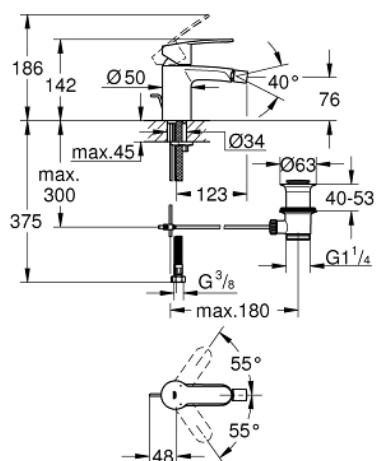

33 565 002 EUROSTYLE COSMOPOLITAN BATERIA BIDETOWA, ROZMIAR S

OPIS PRODUKTU

- Colour: chrom
- montaż jednootworowy
- metalowa dźwignia
- GROHE SilkMove głowica ceramiczna 35 mm
- regulowany ogranicznik strumienia przepływu
- minimalny przepływ 2,5 l/min
- GROHE LongLife trwała powłoka
- GROHE EcoJoy mniejsze zużycie wody
- maksymalne natężenie przepływu (przy 3 barach): 5 l/min
- GROHE FastFixation system instalacyjny z pierścieniem centrującym
- perlator z przegubem kulowym
- metalowy zestaw odpływowy z drążkiem pociągającym 1 1/4"
- giętke węże przyłączeniowe
- min. rekomendowane ciśnienie 1,0 bar
- opcjonalny ogranicznik temperatury (46 375 000)

33 565 002 EUROSTYLE COSMOPOLITAN BATERIA BIDETOWA, ROZMIAR S

ELEMENTY ZAMIENNE, lipca 2018 – now

- 1: Dźwignia (Numer zamówienia 46748000)
 - 2: nakładka (Numer zamówienia 46492000)
 - 3: Screw coupling (Numer zamówienia 46460000)
 - 4: Głowica (Numer zamówienia 46374000)
 - 5: Drążek pociągany (Numer zamówienia 46739000)
 - 6: Perlator (Numer zamówienia 13998000)
 - 7: Przeciwzłącze śrubowe (Numer zamówienia 46671000)
 - 8: Zestaw odpływowy 1 1/4" (Numer zamówienia 28910000)
 - 8.1: Korek (Numer zamówienia 07182000)
 - 8.2: drążek mimośrodowy (Numer zamówienia 07052000)
 - 9: wąż ciśnieniowy (Numer zamówienia 46255000)
 - 10: Ogranicznik temperatury (Numer zamówienia 46375000)*
 - 11: klucz nasadowy (Numer zamówienia 19332000)*
 - 12: klucz nasadowy (Numer zamówienia 19017000)*
 - 13: drążek mimośrodowy (Numer zamówienia 07341000)*
- Aksesoria opcjonalne