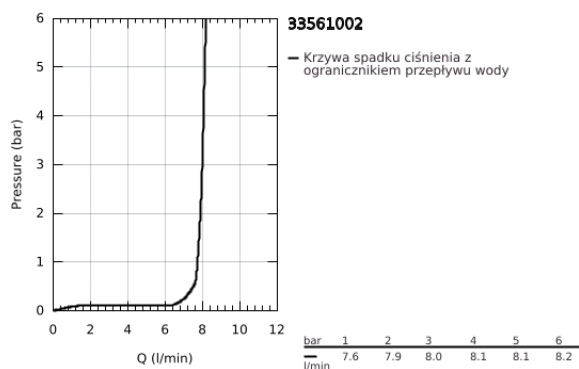

33 561 002 EUROSTYLE COSMOPOLITAN BATERIA UMYWALKOWA, ROZMIAR S

OPIS PRODUKTU

- Colour: chrom
- montaż jednootworowy
- metalowa dźwignia
- GROHE SilkMove głowica ceramiczna 35 mm
- regulowany ogranicznik strumienia przepływu
- minimalny przepływ 2,5 l/min
- GROHE LongLife trwała powłoka
- GROHE FastFixation system instalacyjny z pierścieniem centrującym
- regulator strumienia
- metalowy zestaw odpływowy z drążkiem pociągającym 1 1/4"
- giętkie węże przyłączeniowe
- do otwartych term bezciśnieniowych
- opcjonalny ogranicznik temperatury (46 375 000)
- I klasa głośności według normy DIN 4109

33 561 002 EUROSTYLE COSMOPOLITAN BATERIA UMYWALKOWA, ROZMIAR S

ELEMENTY ZAMIENNE, marca 2010 – now

- 1: Dźwignia (Numer zamówienia 46748000)
 - 2: nakładka (Numer zamówienia 46492000)
 - 3: Screw coupling (Numer zamówienia 46460000)
 - 4: Głowica (Numer zamówienia 46558000)
 - 5: Drążek pociągany (Numer zamówienia 46739000)
 - 6: Regulator strumienia (Numer zamówienia 46162000)
 - 7: Przeciwzłącze śrubowe (Numer zamówienia 46671000)
 - 8: Zestaw odpływowy 1 1/4" (Numer zamówienia 28910000)
 - 8.1: Korek (Numer zamówienia 07182000)
 - 8.2: drążek mimośrodowy (Numer zamówienia 07052000)
 - 9: Ogranicznik temperatury (Numer zamówienia 46375000)*
 - 10: klucz nasadowy (Numer zamówienia 19332000)
 - 11: klucz nasadowy (Numer zamówienia 19017000)*
- Aksesoria opcjonalne