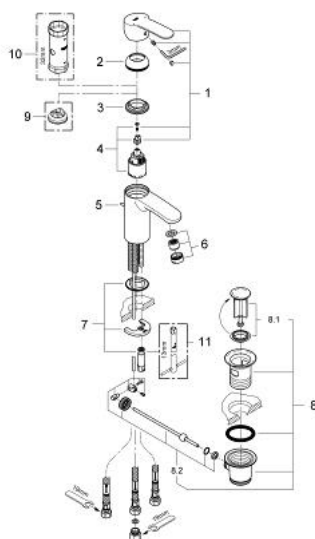

33 561 002 EUROSTYLE COSMOPOLITAN BATERIA UMYWALKOWA, ROZMIAR S

OPIS PRODUKTU

- Colour: chrom
- montaż jednootworowy
- metalowa dźwignia
- GROHE SilkMove głowica ceramiczna 35 mm
- regulowany ogranicznik strumienia przepływu
- minimalny przepływ 2,5 l/min
- GROHE LongLife trwała powłoka
- GROHE FastFixation system instalacyjny z pierścieniem centrującym
- regulator strumienia
- metalowy zestaw odpływowy z drążkiem pociągającym 1 1/4"
- giętkie węże przyłączeniowe
- do otwartych term bezciśnieniowych
- opcjonalny ogranicznik temperatury (46 375 000)
- I klasa głośności według normy DIN 4109

33 561 002 EUROSTYLE COSMOPOLITAN BATERIA UMYWALKOWA, ROZMIAR S

ELEMENTY ZAMIENNE, marca 2010 – now

- 1: Dźwignia (Numer zamówienia 46748000)
 - 2: nakładka (Numer zamówienia 46492000)
 - 3: Screw coupling (Numer zamówienia 46460000)
 - 4: Głowica (Numer zamówienia 46558000)
 - 5: Drążek pociągany (Numer zamówienia 46739000)
 - 6: Regulator strumienia (Numer zamówienia 46162000)
 - 7: Przeciwzłącze śrubowe (Numer zamówienia 46671000)
 - 8: Zestaw odpływowy 1 1/4" (Numer zamówienia 28910000)
 - 8.1: Korek (Numer zamówienia 07182000)
 - 8.2: drążek mimośrodowy (Numer zamówienia 07052000)
 - 9: Ogranicznik temperatury (Numer zamówienia 46375000)*
 - 10: klucz nasadowy (Numer zamówienia 19332000)
 - 11: klucz nasadowy (Numer zamówienia 19017000)*
- Aksesoria opcjonalne