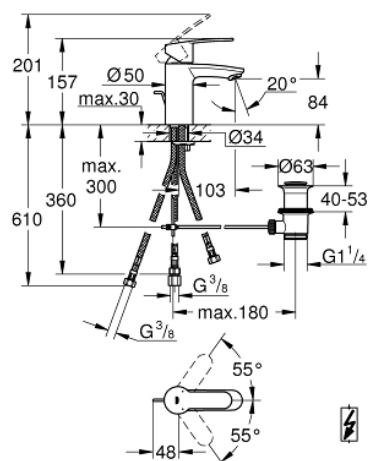

33 561 002 EUROSTYLE COSMOPOLITAN BATERIA UMYWALKOWA, ROZMIAR S

OPIS PRODUKTU

- Colour: chrom
- montaż jednootworowy
- metalowa dźwignia
- GROHE SilkMove głowica ceramiczna 35 mm
- regulowany ogranicznik strumienia przepływu
- minimalny przepływ 2,5 l/min
- GROHE LongLife trwała powłoka
- GROHE FastFixation system instalacyjny z pierścieniem centrującym
- regulator strumienia
- metalowy zestaw odpływowy z drążkiem pociągającym 1 1/4"
- giętkie węże przyłączeniowe
- do otwartych term bezciśnieniowych
- opcjonalny ogranicznik temperatury (46 375 000)
- I klasa głośności według normy DIN 4109

33 561 002 EUROSTYLE COSMOPOLITAN BATERIA UMYWALKOWA, ROZMIAR S

ELEMENTY ZAMIENNE, marca 2010 – now

- 1: Dźwignia (Numer zamówienia 46748000)
 - 2: nakładka (Numer zamówienia 46492000)
 - 3: Screw coupling (Numer zamówienia 46460000)
 - 4: Głowica (Numer zamówienia 46558000)
 - 5: Drążek pociągany (Numer zamówienia 46739000)
 - 6: Regulator strumienia (Numer zamówienia 46162000)
 - 7: Przeciwzłącze śrubowe (Numer zamówienia 46671000)
 - 8: Zestaw odpływowy 1 1/4" (Numer zamówienia 28910000)
 - 8.1: Korek (Numer zamówienia 07182000)
 - 8.2: drążek mimośrodowy (Numer zamówienia 07052000)
 - 9: Ogranicznik temperatury (Numer zamówienia 46375000)*
 - 10: klucz nasadowy (Numer zamówienia 19332000)
 - 11: klucz nasadowy (Numer zamówienia 19017000)*
- Aksesoria opcjonalne