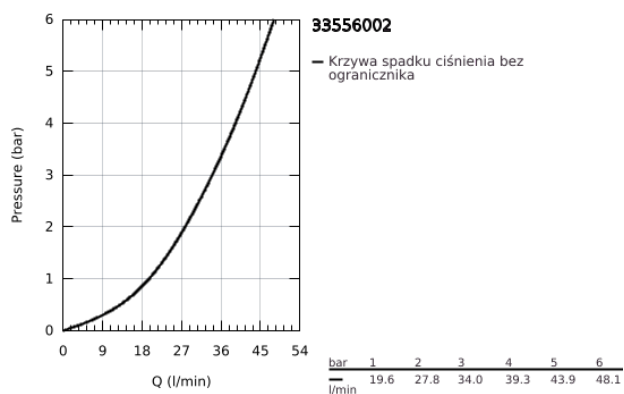

33 556 002 EUROSMART JEDNOUCHWYTOWA BATERIA PRYSZNICOWA

OPIS PRODUKTU

- Colour: chrom
- zabudowa w ścianie
- GROHE SilkMove głowica ceramiczna 46 mm
- GROHE LongLife trwała powłoka
- GROHE FastFixation zakryte przyłącze
- elementy składowe:
 - zestaw do montażu gotowego (19 451 002)
 - element podtynkowy do baterii obsługujących jedno wyjście wody
 - regulowany ogranicznik strumienia przepływu
 - metalowa dźwignia
 - uszczelnienie rozety i trzpienia
 - metalowa rozeta ścienna
 - opcjonalnie ogranicznik temperatury (46 308 000)