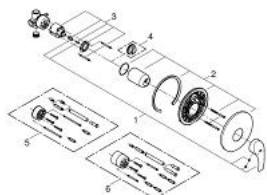

33 556 002 EUROSMART JEDNOUCHWYTOWA BATERIA PRYSZNICOWA

OPIS PRODUKTU

- Colour: chrom
- zabudowa w ścianie
- GROHE SilkMove głowica ceramiczna 46 mm
- GROHE LongLife trwała powłoka
- GROHE FastFixation zakryte przyłącze
- elementy składowe:
 - zestaw do montażu gotowego (19 451 002)
 - element podtynkowy do baterii obsługujących jedno wyjście wody
 - regulowany ogranicznik strumienia przepływu
 - metalowa dźwignia
 - uszczelnienie rozety i trzpienia
 - metalowa rozeta ścienna
 - opcjonalnie ogranicznik temperatury (46 308 000)

33 556 002 EUROSMART JEDNOUCHWYTOWA BATERIA PRYSZNICOWA

ELEMENTY ZAMIENNE, października 2013 – now

- 1: Dźwignia (Numer zamówienia 46903000)
- 2: Rozeta (Numer zamówienia 46904000)
- 3: Głowica (Numer zamówienia 46048000)
- 4: Ogranicznik temperatury (Numer zamówienia 46308000)*
- 5: Zestaw przedłużek (Numer zamówienia 46191000)*
- 6: Zestaw przedłużek (Numer zamówienia 46343000)*