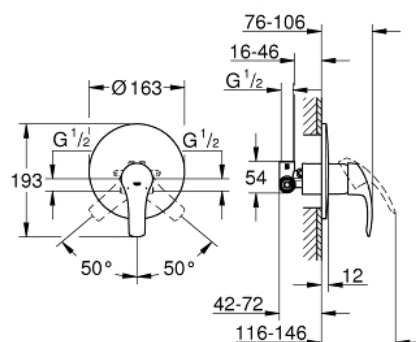

33 556 002 EUROSMART JEDNOUCHWYTOWA BATERIA PRYSZNICOWA

OPIS PRODUKTU

- Colour: chrom
- zabudowa w ścianie
- GROHE SilkMove głowica ceramiczna 46 mm
- GROHE LongLife trwała powłoka
- GROHE FastFixation zakryte przyłącze
- elementy składowe:
 - zestaw do montażu gotowego (19 451 002)
 - element podtynkowy do baterii obsługujących jedno wyjście wody
 - regulowany ogranicznik strumienia przepływu
 - metalowa dźwignia
 - uszczelnienie rozety i trzpienia
 - metalowa rozeta ścienna
 - opcjonalnie ogranicznik temperatury (46 308 000)

33 556 002 EUROSMART JEDNOUCHWYTOWA BATERIA PRYSZNICOWA

ELEMENTY ZAMIENNE, października 2013 – now

- 1: Dźwignia (Numer zamówienia 46903000)
- 2: Rozeta (Numer zamówienia 46904000)
- 3: Głowica (Numer zamówienia 46048000)
- 4: Ogranicznik temperatury (Numer zamówienia 46308000)*
- 5: Zestaw przedłużek (Numer zamówienia 46191000)*
- 6: Zestaw przedłużek (Numer zamówienia 46343000)*