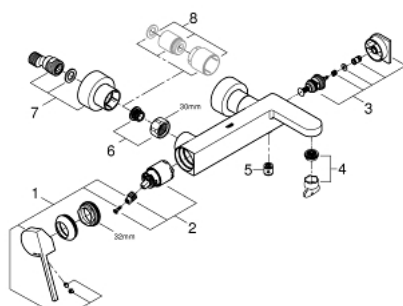

33 553 DC3 GROHE PLUS JEDNOUCHWYTOWA BATERIA WANNOWA

OPIS PRODUKTU

- Colour: stal nierdzewna
- naścienna
- metalowa dźwignia
- GROHE SilkMove głowica ceramiczna 35 mm
- z ogranicznikiem temperatury
- GROHE LongLife trwała powłoka
- przełącznik: wanna/prysznic
- perlator
- wyjście prysznica 1/2"
- zintegrowany zawór zwrotny
- zakryte przyłącza S
- zabezpieczenie przed przepływem zwrotnym
- min. rekomendowane ciśnienie 1,0 bar

33 553 DC3 GROHE PLUS JEDNOUCHWYTOWA BATERIA WANNOWA

ELEMENTY ZAMIENNE, stycznia 2019 – now

- 1: Dźwignia (Numer zamówienia 48450DC0)
- 2: Głowica (Numer zamówienia 46374000)
- 3: Przełącznik (Numer zamówienia 48451DC0)
- 4: Perlator (Numer zamówienia 48009000)
- 5: Zawór zwrotny (Numer zamówienia 08565000)
- 6: złącze śrubowe przyłącza 1/2" (Numer zamówienia 45044DC0)
- 7: Przyłącze S (Numer zamówienia 48453DC0)
- 8: zestaw przedłużek, 30 mm (Numer zamówienia 46238000)*
- 9: klucz nasadowy (Numer zamówienia 19332000)*
- 10: klucz specjalny (Numer zamówienia 19377000)*