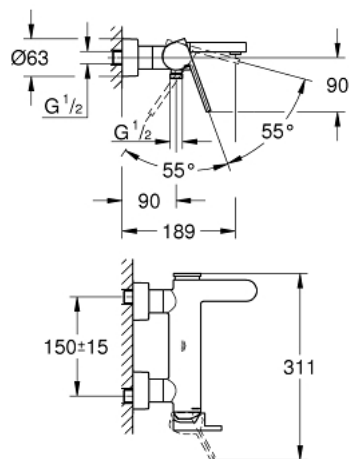

33 553 DC3 GROHE PLUS JEDNOUCHWYTOWA BATERIA WANNOWA

OPIS PRODUKTU

- Colour: stal nierdzewna
- naścienna
- metalowa dźwignia
- GROHE SilkMove głowica ceramiczna 35 mm
- z ogranicznikiem temperatury
- GROHE LongLife trwała powłoka
- przełącznik: wanna/prysznic
- perlator
- wyjście prysznica 1/2"
- zintegrowany zawór zwrotny
- zakryte przyłącza S
- zabezpieczenie przed przepływem zwrotnym
- min. rekomendowane ciśnienie 1,0 bar

33 553 DC3 GROHE PLUS JEDNOUCHWYTOWA BATERIA WANNOWA

ELEMENTY ZAMIENNE, stycznia 2019 – now

- 1: Dźwignia (Numer zamówienia 48450DC0)
- 2: Głowica (Numer zamówienia 46374000)
- 3: Przełącznik (Numer zamówienia 48451DC0)
- 4: Perlator (Numer zamówienia 48009000)
- 5: Zawór zwrotny (Numer zamówienia 08565000)
- 6: złącze śrubowe przyłącza 1/2" (Numer zamówienia 45044DC0)
- 7: Przyłącze S (Numer zamówienia 48453DC0)
- 8: zestaw przedłużek, 30 mm (Numer zamówienia 46238000)*
- 9: klucz nasadowy (Numer zamówienia 19332000)*
- 10: klucz specjalny (Numer zamówienia 19377000)*