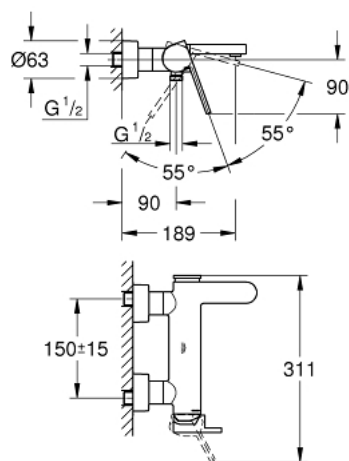

33 553 AL3 GROHE PLUS JEDNOUCHWYTOWA BATERIA WANNOWA

OPIS PRODUKTU

- Colour: brushed hard graphite
- naścienna
- metalowa dźwignia
- GROHE SilkMove głowica ceramiczna 35 mm
- z ogranicznikiem temperatury
- GROHE LongLife trwała powłoka
- przełącznik: wanna/prysznic
- perlator
- wyjście prysznic 1/2"
- zintegrowany zawór zwrotny
- zakryte przyłącza S
- zabezpieczenie przed przepływem zwrotnym
- min. rekomendowane ciśnienie 1,0 bar

33 553 AL3 GROHE PLUS JEDNOUCHWYTOWA BATERIA WANNOWA

ELEMENTY ZAMIENNE, marca 2019 – now

- 1: Dźwignia (Numer zamówienia 48450AL0)
- 2: Głowica (Numer zamówienia 46374000)
- 3: Przełącznik (Numer zamówienia 48451AL0)
- 4: Perlator (Numer zamówienia 48009000)
- 5: Zawór zwrotny (Numer zamówienia 08565000)
- 6: złącze śrubowe przyłącza 1/2" (Numer zamówienia 45044AL0)
- 7: Przyłącze S (Numer zamówienia 48453AL0)
- 8: zestaw przedłużek, 30 mm (Numer zamówienia 46238000)*
- 9: klucz nasadowy (Numer zamówienia 19332000)*
- 10: klucz specjalny (Numer zamówienia 19377000)*