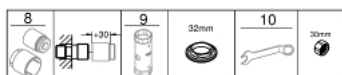

33 553 AL3 GROHE PLUS JEDNOUCHWYTOWA BATERIA WANNOWA

OPIS PRODUKTU

- Colour: brushed hard graphite
- naścienna
- metalowa dźwignia
- GROHE SilkMove głowica ceramiczna 35 mm
- z ogranicznikiem temperatury
- GROHE LongLife trwała powłoka
- przełącznik: wanna/prysznic
- perlator
- wyjście prysznic 1/2"
- zintegrowany zawór zwrotny
- zakryte przyłącza S
- zabezpieczenie przed przepływem zwrotnym
- min. rekomendowane ciśnienie 1,0 bar

33 553 AL3 GROHE PLUS JEDNOUCHWYTOWA BATERIA WANNOWA

ELEMENTY ZAMIENNE, marca 2019 – now

- 1: Dźwignia (Numer zamówienia 48450AL0)
- 2: Głowica (Numer zamówienia 46374000)
- 3: Przełącznik (Numer zamówienia 48451AL0)
- 4: Perlator (Numer zamówienia 48009000)
- 5: Zawór zwrotny (Numer zamówienia 08565000)
- 6: złącze śrubowe przyłącza 1/2" (Numer zamówienia 45044AL0)
- 7: Przyłącze S (Numer zamówienia 48453AL0)
- 8: zestaw przedłużek, 30 mm (Numer zamówienia 46238000)*
- 9: klucz nasadowy (Numer zamówienia 19332000)*
- 10: klucz specjalny (Numer zamówienia 19377000)*