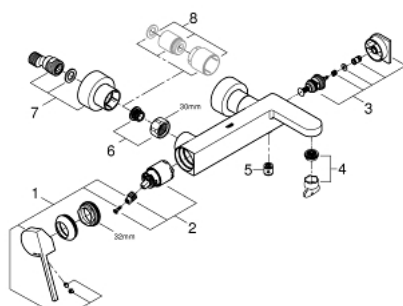

33 553 AL3 GROHE PLUS JEDNOUCHWYTOWA BATERIA WANNOWA

OPIS PRODUKTU

- Colour: brushed hard graphite
- naścienna
- metalowa dźwignia
- GROHE SilkMove głowica ceramiczna 35 mm
- z ogranicznikiem temperatury
- GROHE LongLife trwała powłoka
- przełącznik: wanna/prysznic
- perlator
- wyjście prysznic 1/2"
- zintegrowany zawór zwrotny
- zakryte przyłącza S
- zabezpieczenie przed przepływem zwrotnym
- min. rekomendowane ciśnienie 1,0 bar

33 553 AL3 GROHE PLUS JEDNOUCHWYTOWA BATERIA WANNOWA

ELEMENTY ZAMIENNE, marca 2019 – now

- 1: Dźwignia (Numer zamówienia 48450AL0)
- 2: Głowica (Numer zamówienia 46374000)
- 3: Przełącznik (Numer zamówienia 48451AL0)
- 4: Perlator (Numer zamówienia 48009000)
- 5: Zawór zwrotny (Numer zamówienia 08565000)
- 6: złącze śrubowe przyłącza 1/2" (Numer zamówienia 45044AL0)
- 7: Przyłącze S (Numer zamówienia 48453AL0)
- 8: zestaw przedłużek, 30 mm (Numer zamówienia 46238000)*
- 9: klucz nasadowy (Numer zamówienia 19332000)*
- 10: klucz specjalny (Numer zamówienia 19377000)*