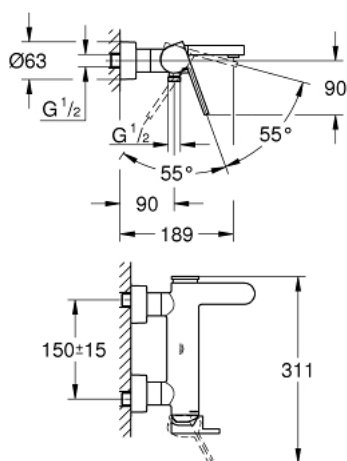

33 553 003 GROHE PLUS JEDNOUCHWYTOWA BATERIA WANNOWA

OPIS PRODUKTU

- Colour: chrom
- naścienna
- metalowa dźwignia
- GROHE SilkMove głowica ceramiczna 35 mm
- z ogranicznikiem temperatury
- GROHE LongLife trwała powłoka
- przełącznik: wanna/prysznic
- perlator
- wyjście prysznic 1/2"
- zintegrowany zawór zwrotny
- zakryte przyłącza S
- zabezpieczenie przed przepływem zwrotnym
- min. rekomendowane ciśnienie 1,0 bar

33 553 003 GROHE PLUS JEDNOUCHWYTOWA BATERIA WANNOWA

ELEMENTY ZAMIENNE, sierpnia 2018 – now

- 1: Dźwignia (Numer zamówienia 48450000)
- 2: Głowica (Numer zamówienia 46374000)
- 3: Przełącznik (Numer zamówienia 48451000)
- 4: Perlator (Numer zamówienia 48009000)
- 5: Zawór zwrotny (Numer zamówienia 08565000)
- 6: złącze śrubowe przyłącza 1/2" (Numer zamówienia 45044000)
- 7: Przyłącze S (Numer zamówienia 48453000)
- 8: zestaw przedłużek, 30 mm (Numer zamówienia 46238000)*
- 9: klucz nasadowy (Numer zamówienia 19332000)*
- 10: klucz specjalny (Numer zamówienia 19377000)*