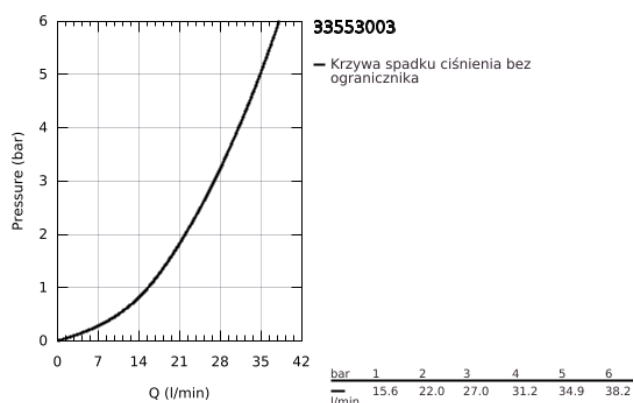

33 553 003 GROHE PLUS JEDNOUCHWYTOWA BATERIA WANNOWA

OPIS PRODUKTU

- Colour: chrom
- naścienna
- metalowa dźwignia
- GROHE SilkMove głowica ceramiczna 35 mm
- z ogranicznikiem temperatury
- GROHE LongLife trwała powłoka
- przełącznik: wanna/prysznic
- perlator
- wyjście prysznic 1/2"
- zintegrowany zawór zwrotny
- zakryte przyłącza S
- zabezpieczenie przed przepływem zwrotnym
- min. rekomendowane ciśnienie 1,0 bar