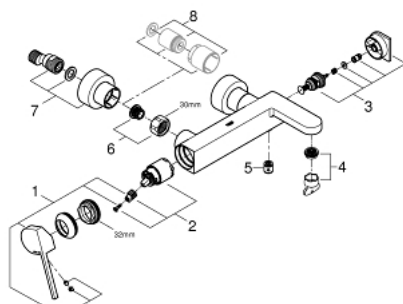

33 553 003 GROHE PLUS JEDNOUCHWYTOWA BATERIA WANNOWA

OPIS PRODUKTU

- Colour: chrom
- naścienna
- metalowa dźwignia
- GROHE SilkMove głowica ceramiczna 35 mm
- z ogranicznikiem temperatury
- GROHE LongLife trwała powłoka
- przełącznik: wanna/prysznic
- perlator
- wyjście prysznic 1/2"
- zintegrowany zawór zwrotny
- zakryte przyłącza S
- zabezpieczenie przed przepływem zwrotnym
- min. rekomendowane ciśnienie 1,0 bar

33 553 003 GROHE PLUS JEDNOUCHWYTOWA BATERIA WANNOWA

ELEMENTY ZAMIENNE, sierpnia 2018 – now

- 1: Dźwignia (Numer zamówienia 48450000)
- 2: Głowica (Numer zamówienia 46374000)
- 3: Przełącznik (Numer zamówienia 48451000)
- 4: Perlator (Numer zamówienia 48009000)
- 5: Zawór zwrotny (Numer zamówienia 08565000)
- 6: złącze śrubowe przyłącza 1/2" (Numer zamówienia 45044000)
- 7: Przyłącze S (Numer zamówienia 48453000)
- 8: zestaw przedłużek, 30 mm (Numer zamówienia 46238000)*
- 9: klucz nasadowy (Numer zamówienia 19332000)*
- 10: klucz specjalny (Numer zamówienia 19377000)*