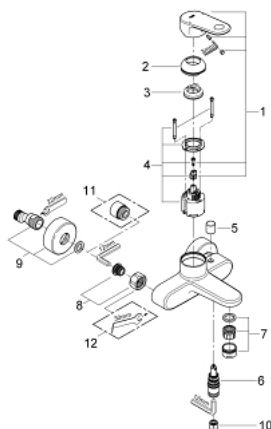

33 553 002 EUROPLUS JEDNOUCHWYTOWA BATERIA WANNOWA

OPIS PRODUKTU

- Colour: chrom
- naścienna
- metalowa dźwignia
- GROHE SilkMove głowica ceramiczna 46 mm
- ogranicznik temperatury
- GROHE LongLife trwała powłoka
- regulowany ogranicznik strumienia przepływu
- minimalny przepływ 2,5 l/min
- przełącznik: wanna/prysznic
- SpeedClean perlator
- zintegrowany zawór zwrotny w wyjściu prysznica 1/2"
- przyłącza S
- zabezpieczenie przed przepływem zwrotnym
- min. rekomendowane ciśnienie 1,0 bar

33 553 002 EUROPLUS JEDNOUCHWYTOWA BATERIA WANNOWA

ELEMENTY ZAMIENNE, października 2008 – now

- 1: Dźwignia (Numer zamówienia 46651000)
- 2: nakładka (Numer zamówienia 46570000)
- 3: Ogranicznik temperatury (Numer zamówienia 46375000)
- 4: Głowica (Numer zamówienia 46048000)
- 5: przycisk przełącznika (Numer zamówienia 64309000)
- 6: Przełącznik (Numer zamówienia 65655000)
- 7: Perlator (Numer zamówienia 13927000)
- 8: złącze śrubowe przyłącza 1/2" (Numer zamówienia 45044000)
- 9: Przyłącze S (Numer zamówienia 12662000)
- 10: Zawór zwrotny (Numer zamówienia 08565000)
- 11: przedłużka 3/4", 20 mm (Numer zamówienia 0713000M)*
- 12: klucz specjalny (Numer zamówienia 19377000)*