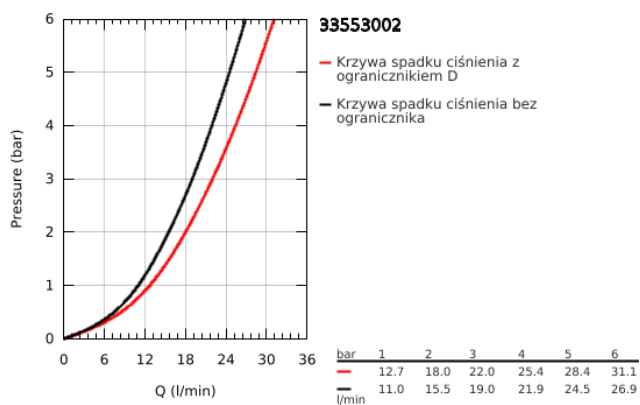

33 553 002 EUROPLUS JEDNOUCHWYTOWA BATERIA WANNOWA

OPIS PRODUKTU

- Colour: chrom
- naścienna
- metalowa dźwignia
- GROHE SilkMove głowica ceramiczna 46 mm
- ogranicznik temperatury
- GROHE LongLife trwała powłoka
- regulowany ogranicznik strumienia przepływu
- minimalny przepływ 2,5 l/min
- przełącznik: wanna/prysznic
- SpeedClean perlator
- zintegrowany zawór zwrotny w wyjściu prysznica 1/2"
- przyłącza S
- zabezpieczenie przed przepływem zwrotnym
- min. rekomendowane ciśnienie 1,0 bar