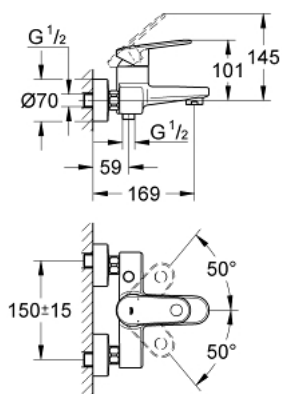

33 553 002 EUROPLUS JEDNOUCHWYTOWA BATERIA WANNOWA

OPIS PRODUKTU

- Colour: chrom
- naścienna
- metalowa dźwignia
- GROHE SilkMove głowica ceramiczna 46 mm
- ogranicznik temperatury
- GROHE LongLife trwała powłoka
- regulowany ogranicznik strumienia przepływu
- minimalny przepływ 2,5 l/min
- przełącznik: wanna/prysznic
- SpeedClean perlator
- zintegrowany zawór zwrotny w wyjściu prysznica 1/2"
- przyłącza S
- zabezpieczenie przed przepływem zwrotnym
- min. rekomendowane ciśnienie 1,0 bar

33 553 002 EUROPLUS JEDNOUCHWYTOWA BATERIA WANNOWA

ELEMENTY ZAMIENNE, października 2008 – now

- 1: Dźwignia (Numer zamówienia 46651000)
- 2: nakładka (Numer zamówienia 46570000)
- 3: Ogranicznik temperatury (Numer zamówienia 46375000)
- 4: Głowica (Numer zamówienia 46048000)
- 5: przycisk przełącznika (Numer zamówienia 64309000)
- 6: Przełącznik (Numer zamówienia 65655000)
- 7: Perlator (Numer zamówienia 13927000)
- 8: złącze śrubowe przyłącza 1/2" (Numer zamówienia 45044000)
- 9: Przyłącze S (Numer zamówienia 12662000)
- 10: Zawór zwrotny (Numer zamówienia 08565000)
- 11: przedłużka 3/4", 20 mm (Numer zamówienia 0713000M)*
- 12: klucz specjalny (Numer zamówienia 19377000)*