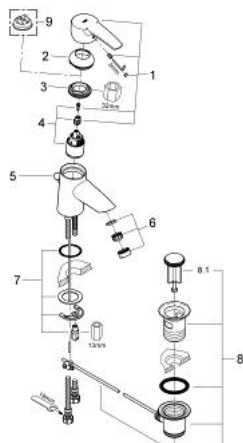

33 552 00E EUROSTYLE BATERIA UMYWALKOWA, ROZMIAR S

OPIS PRODUKTU

- Colour: chrom
- montaż jednootworowy
- metalowa dźwignia
- GROHE SilkMove głowica ceramiczna 35 mm
- regulowany ogranicznik strumienia przepływu
- minimalny przepływ 2,5 l/min
- GROHE LongLife trwała powłoka
- GROHE EcoJoy mniejsze zużycie wody
- system szybkiego montażu
- perlator SpeedClean 5,7l
- metalowy zestaw odpływowy z drążkiem pociągającym 1 1/4"
- giętkie węże przyłączeniowe
- min. rekomendowane ciśnienie 1,0 bar
- opcjonalny ogranicznik temperatury (46 375 000)
- I klasa głośności według normy DIN 4109

33 552 00E EUROSTYLE BATERIA UMYWALKOWA, ROZMIAR S

ELEMENTY ZAMIENNE, października 2008 – now

- 1: Dźwignia (Numer zamówienia 46577000)
- 2: nakładka (Numer zamówienia 46570000)
- 3: Screw coupling (Numer zamówienia 46460000)
- 4: Głowica (Numer zamówienia 46374000)
- 5: Drążek pociągany (Numer zamówienia 06329000)
- 6: Regulator strumienia (Numer zamówienia 13955000)
- 7: Przeciwzłącze śrubowe (Numer zamówienia 46249000)
- 8: Zawór odpływowy 1 1/4" (Numer zamówienia 28915000)
- 8.1: Korek (Numer zamówienia 45210000)
- 9: Ogranicznik temperatury (Numer zamówienia 46375000)*