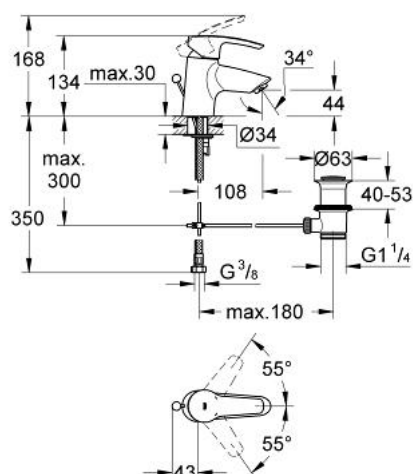

33 552 00E EUROSTYLE BATERIA UMYWALKOWA, ROZMIAR S

OPIS PRODUKTU

- Colour: chrom
- montaż jednootworowy
- metalowa dźwignia
- GROHE SilkMove głowica ceramiczna 35 mm
- regulowany ogranicznik strumienia przepływu
- minimalny przepływ 2,5 l/min
- GROHE LongLife trwała powłoka
- GROHE EcoJoy mniejsze zużycie wody
- system szybkiego montażu
- perlator SpeedClean 5,7l
- metalowy zestaw odpływowy z drążkiem pociągającym 1 1/4"
- giętkie węże przyłączeniowe
- min. rekomendowane ciśnienie 1,0 bar
- opcjonalny ogranicznik temperatury (46 375 000)
- I klasa głośności według normy DIN 4109

33 552 00E EUROSTYLE BATERIA UMYWALKOWA, ROZMIAR S

ELEMENTY ZAMIENNE, października 2008 – now

- 1: Dźwignia (Numer zamówienia 46577000)
- 2: nakładka (Numer zamówienia 46570000)
- 3: Screw coupling (Numer zamówienia 46460000)
- 4: Głowica (Numer zamówienia 46374000)
- 5: Drążek pociągany (Numer zamówienia 06329000)
- 6: Regulator strumienia (Numer zamówienia 13955000)
- 7: Przeciwzłącze śrubowe (Numer zamówienia 46249000)
- 8: Zawór odpływowy 1 1/4" (Numer zamówienia 28915000)
- 8.1: Korek (Numer zamówienia 45210000)
- 9: Ogranicznik temperatury (Numer zamówienia 46375000)*