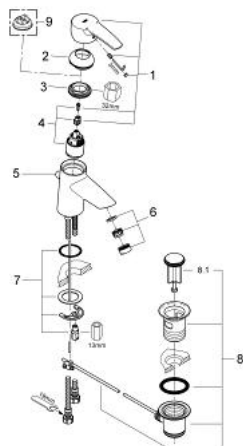

## 33 552 001 EUROSTYLE BATERIA UMYWALKOWA, ROZMIAR S

### OPIS PRODUKTU

- Colour: chrom
- montaż jednootworowy
- metalowa dźwignia
- GROHE SilkMove głowica ceramiczna 35 mm
- regulowany ogranicznik strumienia przepływu
- minimalny przepływ 2,5 l/min
- GROHE LongLife trwała powłoka
- system szybkiego montażu
- perlator
- metalowy zestaw odpływowy z drążkiem pociągającym 1 1/4"
- giętkie węże przyłączeniowe
- opcjonalny ogranicznik temperatury (46 375 000)
- I klasa głośności według normy DIN 4109

### ELEMENTY ZAMIENNE, sierpnia 2008 – now

- 1: Dźwignia (Numer zamówienia 46577000)
- 2: nakładka (Numer zamówienia 46570000)
- 3: Screw coupling (Numer zamówienia 46460000)
- 4: Głowica (Numer zamówienia 46374000)
- 5: Drążek pociągany (Numer zamówienia 06329000)
- 6: Perlator (Numer zamówienia 13929000)
- 7: Przeciwzłącze śrubowe (Numer zamówienia 46249000)
- 8: Zawór odpływowy 1 1/4" (Numer zamówienia 28915000)
- 8.1: Korek (Numer zamówienia 45210000)
- 9: Ogranicznik temperatury (Numer zamówienia 46375000)\*