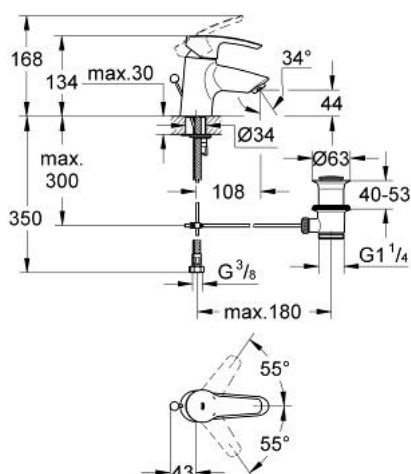

## 33 552 001 EUROSTYLE BATERIA UMYWALKOWA, ROZMIAR S

### OPIS PRODUKTU

- Colour: chrom
- montaż jednootworowy
- metalowa dźwignia
- GROHE SilkMove głowica ceramiczna 35 mm
- regulowany ogranicznik strumienia przepływu
- minimalny przepływ 2,5 l/min
- GROHE LongLife trwała powłoka
- system szybkiego montażu
- perlator
- metalowy zestaw odpływowy z drążkiem pociągającym 1 1/4"
- giętkie węże przyłączeniowe
- opcjonalny ogranicznik temperatury (46 375 000)
- I klasa głośności według normy DIN 4109

### ELEMENTY ZAMIENNE, sierpnia 2008 – now

- 1: Dźwignia (Numer zamówienia 46577000)
- 2: nakładka (Numer zamówienia 46570000)
- 3: Screw coupling (Numer zamówienia 46460000)
- 4: Głowica (Numer zamówienia 46374000)
- 5: Drążek pociągany (Numer zamówienia 06329000)
- 6: Perlator (Numer zamówienia 13929000)
- 7: Przeciwzłącze śrubowe (Numer zamówienia 46249000)
- 8: Zawór odpływowy 1 1/4" (Numer zamówienia 28915000)
- 8.1: Korek (Numer zamówienia 45210000)
- 9: Ogranicznik temperatury (Numer zamówienia 46375000)\*