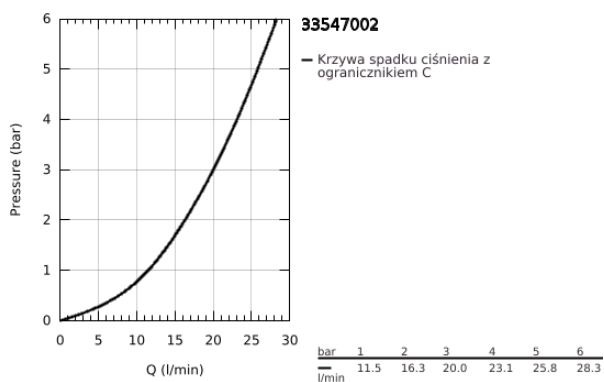

33 547 002 EUROPLUS JEDNOUCHWYTOWA BATERIA WANNOWA

OPIS PRODUKTU

- Colour: chrom
- metalowa dźwignia
- GROHE SilkMove głowica ceramiczna 46 mm
- ogranicznik temperatury
- GROHE LongLife trwała powłoka
- regulowany ogranicznik strumienia przepływu
- minimalny przepływ 2,5 l/min
- przełącznik: wanna/prysznic
- SpeedClean perlator
- zintegrowany zawór zwrotny w wyjściu prysznica 1/2"
- przyłącza S
- zabezpieczenie przed przepływem zwrotnym
- z zestawem prysznicowym
- prysznic ręczny Euphoria 110 Champagne (27 222)
- uchwyt prysznica ściennego (28 622 000)
- wąż prysznicowy Relaxflex 1500 mm (28 151)