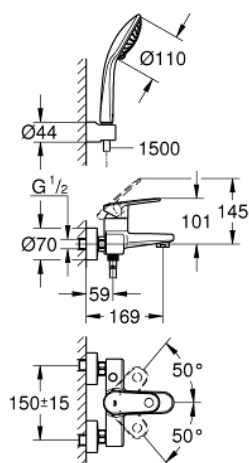

33 547 002 EUROPLUS JEDNOUCHWYTOWA BATERIA WANNOWA

OPIS PRODUKTU

- Colour: chrom
- metalowa dźwignia
- GROHE SilkMove głowica ceramiczna 46 mm
- ogranicznik temperatury
- GROHE LongLife trwała powłoka
- regulowany ogranicznik strumienia przepływu
- minimalny przepływ 2,5 l/min
- przełącznik: wanna/prysznic
- SpeedClean perlator
- zintegrowany zawór zwrotny w wyjściu prysznica 1/2"
- przyłącza S
- zabezpieczenie przed przepływem zwrotnym
- z zestawem prysznicowym
- prysznic ręczny Euphoria 110 Champagne (27 222)
- uchwyt prysznica ściennego (28 622 000)
- wąż prysznicowy Relaxflex 1500 mm (28 151)

33 547 002 EUROPLUS JEDNOUCHWYTOWA BATERIA WANNOWA

ELEMENTY ZAMIENNE, października 2008 – now

- 1: Dźwignia (Numer zamówienia 46651000)
- 2: nakładka (Numer zamówienia 46570000)
- 3: Ogranicznik temperatury (Numer zamówienia 46375000)
- 4: Głowica (Numer zamówienia 46048000)
- 5: przycisk przełącznika (Numer zamówienia 64309000)
- 6: Przełącznik (Numer zamówienia 65655000)
- 7: Perlator (Numer zamówienia 13927000)
- 8: złącze śrubowe przyłącza 1/2" (Numer zamówienia 45044000)
- 9: Przyłącze S (Numer zamówienia 12662000)
- 10: Zawór zwrotny (Numer zamówienia 08565000)
- 11: sitko (Numer zamówienia 0700200M)
- 12: przedłużka 3/4", 20 mm (Numer zamówienia 0713000M)*
- 13: klucz specjalny (Numer zamówienia 19377000)*