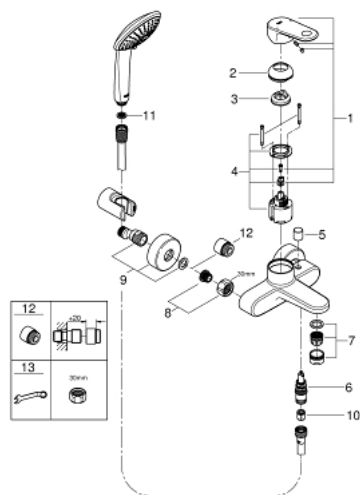

33 547 002 EUROPLUS JEDNOUCHWYTOWA BATERIA WANNOWA

OPIS PRODUKTU

- Colour: chrom
- metalowa dźwignia
- GROHE SilkMove głowica ceramiczna 46 mm
- ogranicznik temperatury
- GROHE LongLife trwała powłoka
- regulowany ogranicznik strumienia przepływu
- minimalny przepływ 2,5 l/min
- przełącznik: wanna/prysznic
- SpeedClean perlator
- zintegrowany zawór zwrotny w wyjściu prysznica 1/2"
- przyłącza S
- zabezpieczenie przed przepływem zwrotnym
- z zestawem prysznicowym
- prysznic ręczny Euphoria 110 Champagne (27 222)
- uchwyt prysznica ściennego (28 622 000)
- wąż prysznicowy Relaxflex 1500 mm (28 151)

33 547 002 EUROPLUS JEDNOUCHWYTOWA BATERIA WANNOWA

ELEMENTY ZAMIENNE, października 2008 – now

- 1: Dźwignia (Numer zamówienia 46651000)
- 2: nakładka (Numer zamówienia 46570000)
- 3: Ogranicznik temperatury (Numer zamówienia 46375000)
- 4: Głowica (Numer zamówienia 46048000)
- 5: przycisk przełącznika (Numer zamówienia 64309000)
- 6: Przełącznik (Numer zamówienia 65655000)
- 7: Perlator (Numer zamówienia 13927000)
- 8: złącze śrubowe przyłącza 1/2" (Numer zamówienia 45044000)
- 9: Przyłącze S (Numer zamówienia 12662000)
- 10: Zawór zwrotny (Numer zamówienia 08565000)
- 11: sitko (Numer zamówienia 0700200M)
- 12: przedłużka 3/4", 20 mm (Numer zamówienia 0713000M)*
- 13: klucz specjalny (Numer zamówienia 19377000)*