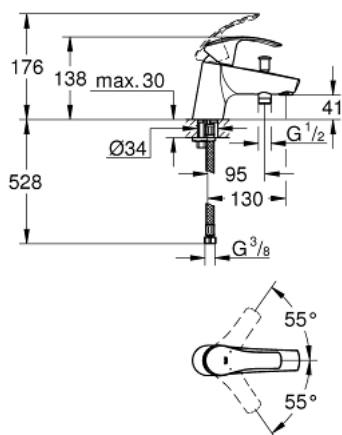

33 412 002 EUROSMART JEDNOUCHWYTOWA BATERIA WANNOWA

OPIS PRODUKTU

- Colour: chrom
- montaż jednootworowy
- metalowa dźwignia
- GROHE SilkMove głowica ceramiczna 35 mm
- z Eco-Override-Stop
- z ogranicznikiem temperatury
- GROHE LongLife trwała powłoka
- GROHE FastFixation system szybkiego montażu
- regulowany ogranicznik strumienia przepływu
- przełącznik: wanna/prysznic
- perlator
- zintegrowany zawór zwrotny w wyjściu prysznica 1/2"
- giętkie węże przyłączeniowe
- zabezpieczenie przed przepływem zwrotnym

33 412 002 EUROSMART JEDNOUCHWYTOWA BATERIA WANNOWA

ELEMENTY ZAMIENNE, października 2013 – now

- 1: Dźwignia (Numer zamówienia 46897000)
 - 2: nakładka (Numer zamówienia 46492000)
 - 3: Screw coupling (Numer zamówienia 46460000)
 - 4: Głowica (Numer zamówienia 46589000)
 - 5: przycisk przełącznika (Numer zamówienia 65648000)
 - 6: Przełącznik (Numer zamówienia 65655000)
 - 7: Zawór zwrotny (Numer zamówienia 08565000)
 - 8: Perlator (Numer zamówienia 13941000)
 - 9: Przeciwzłącze śrubowe (Numer zamówienia 46671000)
 - 10: klucz nasadowy (Numer zamówienia 19332000)*
 - 11: klucz nasadowy (Numer zamówienia 19017000)*
- Aksesoria opcjonalne