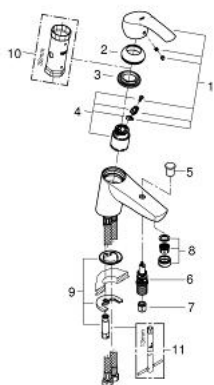

33 412 002 EUROSMART JEDNOUCHWYTOWA BATERIA WANNOWA

OPIS PRODUKTU

- Colour: chrom
- montaż jednootworowy
- metalowa dźwignia
- GROHE SilkMove głowica ceramiczna 35 mm
- z Eco-Override-Stop
- z ogranicznikiem temperatury
- GROHE LongLife trwała powłoka
- GROHE FastFixation system szybkiego montażu
- regulowany ogranicznik strumienia przepływu
- przełącznik: wanna/prysznic
- perlator
- zintegrowany zawór zwrotny w wyjściu prysznica 1/2"
- giętkie węże przyłączeniowe
- zabezpieczenie przed przepływem zwrotnym

33 412 002 EUROSMART JEDNOUCHWYTOWA BATERIA WANNOWA

ELEMENTY ZAMIENNE, października 2013 – now

- 1: Dźwignia (Numer zamówienia 46897000)
 - 2: nakładka (Numer zamówienia 46492000)
 - 3: Screw coupling (Numer zamówienia 46460000)
 - 4: Głowica (Numer zamówienia 46589000)
 - 5: przycisk przełącznika (Numer zamówienia 65648000)
 - 6: Przełącznik (Numer zamówienia 65655000)
 - 7: Zawór zwrotny (Numer zamówienia 08565000)
 - 8: Perlator (Numer zamówienia 13941000)
 - 9: Przeciwzłącze śrubowe (Numer zamówienia 46671000)
 - 10: klucz nasadowy (Numer zamówienia 19332000)*
 - 11: klucz nasadowy (Numer zamówienia 19017000)*
- Aksesoria opcjonalne