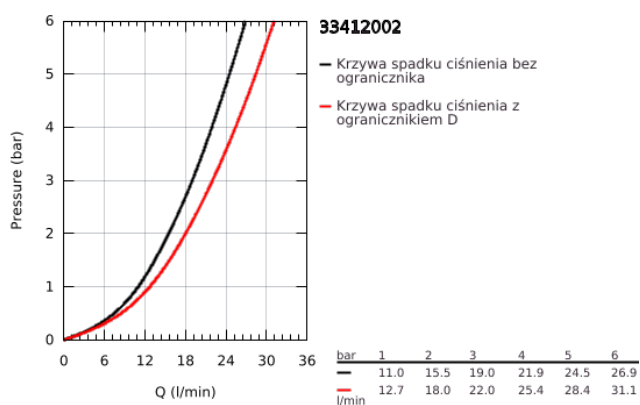

33 412 002 EUROSMART JEDNOUCHWYTOWA BATERIA WANNOWA

OPIS PRODUKTU

- Colour: chrom
- montaż jednootworowy
- metalowa dźwignia
- GROHE SilkMove głowica ceramiczna 35 mm
- z Eco-Override-Stop
- z ogranicznikiem temperatury
- GROHE LongLife trwała powłoka
- GROHE FastFixation system szybkiego montażu
- regulowany ogranicznik strumienia przepływu
- przełącznik: wanna/prysznic
- perlator
- zintegrowany zawór zwrotny w wyjściu prysznica 1/2"
- giętkie węże przyłączeniowe
- zabezpieczenie przed przepływem zwrotnym