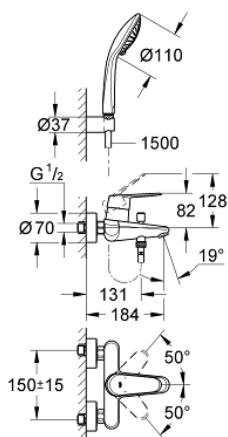

### OPIS PRODUKTU

- Colour: chrom
- naścienna
- metalowa dźwignia
- GROHE SilkMove głowica ceramiczna 46 mm
- GROHE LongLife trwała powłoka
- regulowany ogranicznik strumienia przepływu
- minimalny przepływ 2,5 l/min
- przełącznik: wanna/prysznic
- perlator
- zintegrowany zawór zwrotny w wyjściu prysznica 1/2"
- przyłącza S
- zabezpieczenie przed przepływem zwrotnym
- opcjonalnie ogranicznik temperatury (46 308 000)
- I klasa głośności według normy DIN 4109
- z zestawem prysznicowym
- elementy składowe:
  - prysznic ręczny Euphoria 110 Champagne (27 222)
  - uchwyt ścienny (27 056 000)
  - wąż prysznicowy Relaxflex 1500 mm (28 151)

### ELEMENTY ZAMIENNE, marca 2010 – now

- 1: Dźwignia (Numer zamówienia 46743000)
- 2: nakładka (Numer zamówienia 46427000)
- 3: Głowica (Numer zamówienia 46048000)
- 4: złącze śrubowe przyłącza 1/2" (Numer zamówienia 45044000)
- 5: Przyłącze S (Numer zamówienia 12662000)
- 6: przycisk przełącznika (Numer zamówienia 64309000)
- 7: Przełącznik (Numer zamówienia 65655000)
- 8: Zawór zwrotny (Numer zamówienia 08565000)
- 9: Perlator (Numer zamówienia 13952000)
- 10: sitko (Numer zamówienia 0700200M)
- 11: Ogranicznik temperatury (Numer zamówienia 46308000)\*
- 12: przedłużka 3/4", 20 mm (Numer zamówienia 0713000M)\*
- 13: klucz specjalny (Numer zamówienia 19377000)\*