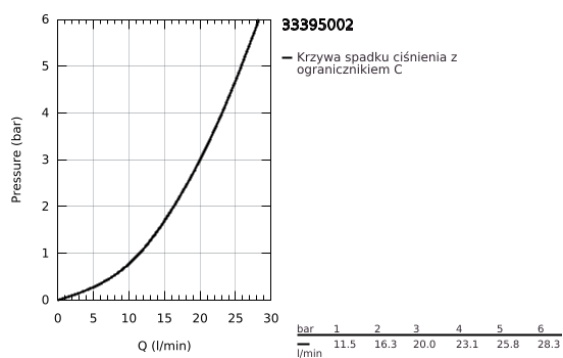

### OPIS PRODUKTU

- Colour: chrom
- naścienna
- metalowa dźwignia
- GROHE SilkMove głowica ceramiczna 46 mm
- GROHE LongLife trwała powłoka
- regulowany ogranicznik strumienia przepływu
- minimalny przepływ 2,5 l/min
- przełącznik: wanna/prysznic
- perlator
- zintegrowany zawór zwrotny w wyjściu prysznica 1/2"
- przyłącza S
- zabezpieczenie przed przepływem zwrotnym
- opcjonalnie ogranicznik temperatury (46 308 000)
- I klasa głośności według normy DIN 4109
- z zestawem prysznicowym
- elementy składowe:
  - prysznic ręczny Euphoria 110 Champagne (27 222)
  - uchwyt ścienny (27 056 000)
  - wąż prysznicowy Relaxflex 1500 mm (28 151)