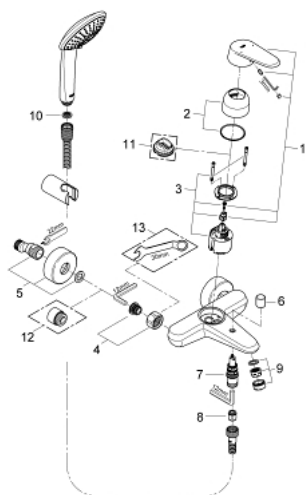

### OPIS PRODUKTU

- Colour: chrom
- naścienna
- metalowa dźwignia
- GROHE SilkMove głowica ceramiczna 46 mm
- GROHE LongLife trwała powłoka
- regulowany ogranicznik strumienia przepływu
- minimalny przepływ 2,5 l/min
- przełącznik: wanna/prysznic
- perlator
- zintegrowany zawór zwrotny w wyjściu prysznica 1/2"
- przyłącza S
- zabezpieczenie przed przepływem zwrotnym
- opcjonalnie ogranicznik temperatury (46 308 000)
- I klasa głośności według normy DIN 4109
- z zestawem prysznicowym
- elementy składowe:
  - prysznic ręczny Euphoria 110 Champagne (27 222)
  - uchwyt ścienny (27 056 000)
  - wąż prysznicowy Relaxflex 1500 mm (28 151)

### ELEMENTY ZAMIENNE, marca 2010 – now

- 1: Dźwignia (Numer zamówienia 46743000)
- 2: nakładka (Numer zamówienia 46427000)
- 3: Głowica (Numer zamówienia 46048000)
- 4: złącze śrubowe przyłącza 1/2" (Numer zamówienia 45044000)
- 5: Przyłącze S (Numer zamówienia 12662000)
- 6: przycisk przełącznika (Numer zamówienia 64309000)
- 7: Przełącznik (Numer zamówienia 65655000)
- 8: Zawór zwrotny (Numer zamówienia 08565000)
- 9: Perlator (Numer zamówienia 13952000)
- 10: sitko (Numer zamówienia 0700200M)
- 11: Ogranicznik temperatury (Numer zamówienia 46308000)\*
- 12: przedłużka 3/4", 20 mm (Numer zamówienia 0713000M)\*
- 13: klucz specjalny (Numer zamówienia 19377000)\*