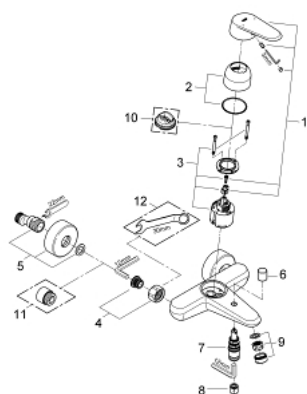

### OPIS PRODUKTU

- Colour: chrom
- naścienna
- metalowa dźwignia
- GROHE SilkMove głowica ceramiczna 46 mm
- GROHE LongLife trwała powłoka
- regulowany ogranicznik strumienia przepływu
- minimalny przepływ 2,5 l/min
- przełącznik: wanna/prysznic
- perlator
- zintegrowany zawór zwrotny w wyjściu prysznica 1/2"
- przyłącza S
- zabezpieczenie przed przepływem zwrotnym
- opcjonalnie ogranicznik temperatury (46 308 000)
- I klasa głośności według normy DIN 4109

### ELEMENTY ZAMIENNE, marca 2010 – now

- 1: Dźwignia (Numer zamówienia 46743000)
- 2: nakładka (Numer zamówienia 46427000)
- 3: Głowica (Numer zamówienia 46048000)
- 4: złącze śrubowe przyłącza 1/2" (Numer zamówienia 45044000)
- 5: Przyłącze S (Numer zamówienia 12662000)
- 6: przycisk przełącznika (Numer zamówienia 64309000)
- 7: Przełącznik (Numer zamówienia 65655000)
- 8: Zawór zwrotny (Numer zamówienia 08565000)
- 9: Perlator (Numer zamówienia 13952000)
- 10: Ogranicznik temperatury (Numer zamówienia 46308000)\*
- 11: przedłużka 3/4", 20 mm (Numer zamówienia 0713000M)\*
- 12: klucz specjalny (Numer zamówienia 19377000)\*