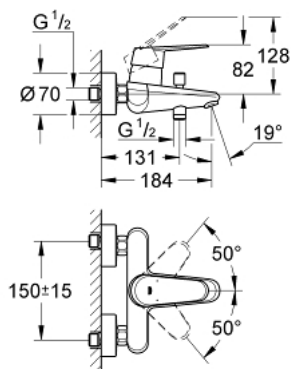

### OPIS PRODUKTU

- Colour: chrom
- naścienna
- metalowa dźwignia
- GROHE SilkMove głowica ceramiczna 46 mm
- GROHE LongLife trwała powłoka
- regulowany ogranicznik strumienia przepływu
- minimalny przepływ 2,5 l/min
- przełącznik: wanna/prysznic
- perlator
- zintegrowany zawór zwrotny w wyjściu prysznica 1/2"
- przyłącza S
- zabezpieczenie przed przepływem zwrotnym
- opcjonalnie ogranicznik temperatury (46 308 000)
- I klasa głośności według normy DIN 4109

### ELEMENTY ZAMIENNE, marca 2010 – now

- 1: Dźwignia (Numer zamówienia 46743000)
- 2: nakładka (Numer zamówienia 46427000)
- 3: Głowica (Numer zamówienia 46048000)
- 4: złącze śrubowe przyłącza 1/2" (Numer zamówienia 45044000)
- 5: Przyłącze S (Numer zamówienia 12662000)
- 6: przycisk przełącznika (Numer zamówienia 64309000)
- 7: Przełącznik (Numer zamówienia 65655000)
- 8: Zawór zwrotny (Numer zamówienia 08565000)
- 9: Perlator (Numer zamówienia 13952000)
- 10: Ogranicznik temperatury (Numer zamówienia 46308000)\*
- 11: przedłużka 3/4", 20 mm (Numer zamówienia 0713000M)\*
- 12: klucz specjalny (Numer zamówienia 19377000)\*