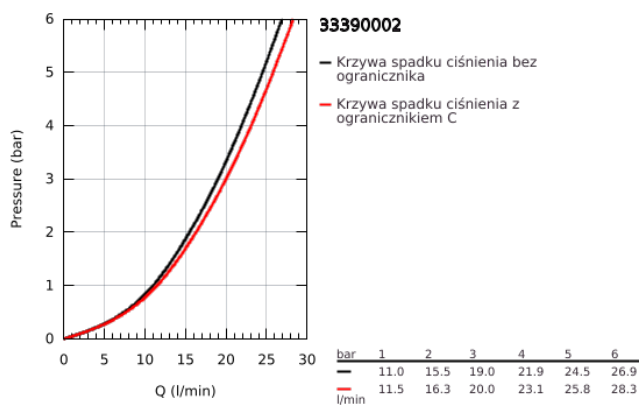

## 33 390 002 EURODISC COSMOPOLITAN JEDNOUCHWYTOWA BATERIA WANNOWA

### OPIS PRODUKTU

- Colour: chrom
- naścienna
- metalowa dźwignia
- GROHE SilkMove głowica ceramiczna 46 mm
- GROHE LongLife trwała powłoka
- regulowany ogranicznik strumienia przepływu
- minimalny przepływ 2,5 l/min
- przełącznik: wanna/prysznic
- perlator
- zintegrowany zawór zwrotny w wyjściu prysznica 1/2"
- przyłącza S
- zabezpieczenie przed przepływem zwrotnym
- opcjonalnie ogranicznik temperatury (46 308 000)
- I klasa głośności według normy DIN 4109