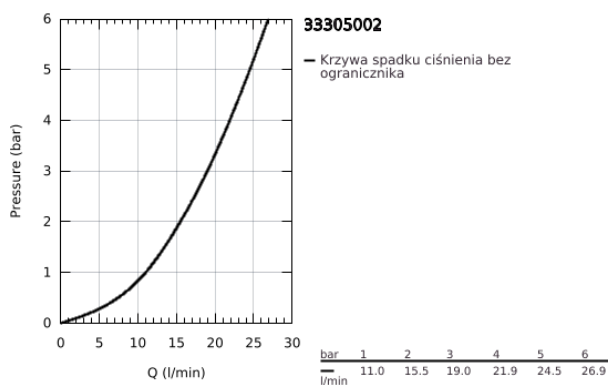

## 33 305 002 EUROSMART JEDNOUCHWYTOWA BATERIA WANNOWA

### OPIS PRODUKTU

- Colour: chrom
- zabudowa w ścianie
- GROHE SilkMove głowica ceramiczna 46 mm
- GROHE LongLife trwała powłoka
- GROHE FastFixation zakryte przyłącze
- elementy składowe:
  - set for final installation (19 450 002)
  - element podtynkowy do baterii obsługujących dwa wyjścia wody
  - regulowany ogranicznik strumienia przepływu
  - przełącznik: wanna/prysznic
  - metalowa dźwignia
  - metalowa rozeta
  - uszczelnienie rozety i trzpienia
  - opcjonalnie ogranicznik temperatury (46 308 000)