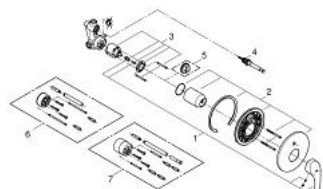

### OPIS PRODUKTU

- Colour: chrom
- zabudowa w ścianie
- GROHE SilkMove głowica ceramiczna 46 mm
- GROHE LongLife trwała powłoka
- GROHE FastFixation zakryte przyłącze
- elementy składowe:
  - set for final installation (19 450 002)
  - element podtynkowy do baterii obsługujących dwa wyjścia wody
  - regulowany ogranicznik strumienia przepływu
  - przełącznik: wanna/prysznic
  - metalowa dźwignia
  - metalowa rozeta
  - uszczelnienie rozety i trzpienia
  - opcjonalnie ogranicznik temperatury (46 308 000)

### ELEMENTY ZAMIENNE, października 2013 – now

- 1: Dźwignia (Numer zamówienia 46903000)
  - 2: Rozeta (Numer zamówienia 46905000)
  - 3: Głowica (Numer zamówienia 46048000)
  - 4: Przełącznik (Numer zamówienia 46737000)
  - 5: Ogranicznik temperatury (Numer zamówienia 46308000)\*
  - 6: Zestaw przedłużek (Numer zamówienia 46191000)\*
  - 7: Zestaw przedłużek (Numer zamówienia 46343000)\*
- Aksesoria opcjonalne