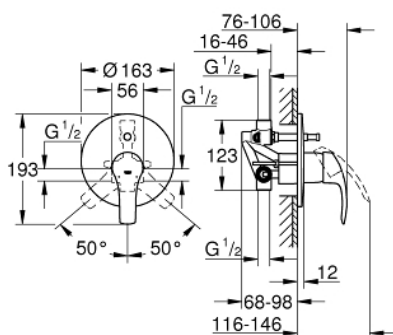

### OPIS PRODUKTU

- Colour: chrom
- zabudowa w ścianie
- GROHE SilkMove głowica ceramiczna 46 mm
- GROHE LongLife trwała powłoka
- GROHE FastFixation zakryte przyłącze
- elementy składowe:
  - set for final installation (19 450 002)
  - element podtynkowy do baterii obsługujących dwa wyjścia wody
  - regulowany ogranicznik strumienia przepływu
  - przełącznik: wanna/prysznic
  - metalowa dźwignia
  - metalowa rozeta
  - uszczelnienie rozety i trzpienia
  - opcjonalnie ogranicznik temperatury (46 308 000)

### ELEMENTY ZAMIENNE, października 2013 – now

- 1: Dźwignia (Numer zamówienia 46903000)
  - 2: Rozeta (Numer zamówienia 46905000)
  - 3: Głowica (Numer zamówienia 46048000)
  - 4: Przełącznik (Numer zamówienia 46737000)
  - 5: Ogranicznik temperatury (Numer zamówienia 46308000)\*
  - 6: Zestaw przedłużek (Numer zamówienia 46191000)\*
  - 7: Zestaw przedłużek (Numer zamówienia 46343000)\*
- Aksesoria opcjonalne