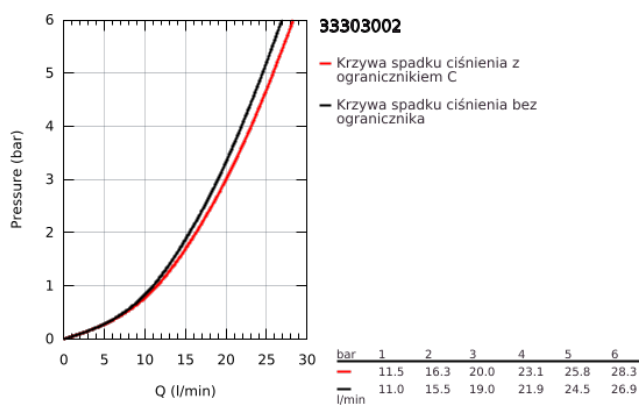

33 303 002 EUROSMART JEDNOUCHWYTOWA BATERIA WANNOWA

OPIS PRODUKTU

- Colour: chrom
- montaż sztorcowy
- metalowa dźwignia
- GROHE SilkMove głowica ceramiczna 35 mm
- z Eco-Override-Stop
- z ogranicznikiem temperatury
- GROHE LongLife trwała powłoka
- regulowany ogranicznik strumienia przepływu
- przełącznik: wanna/prysznic
- perlator
- wyjście prysznic 1/2"
- zintegrowany zawór zwrotny w wyjściu prysznic 1/2"
- przyłącza sztorcowe
- zabezpieczenie przed przepływem zwrotnym