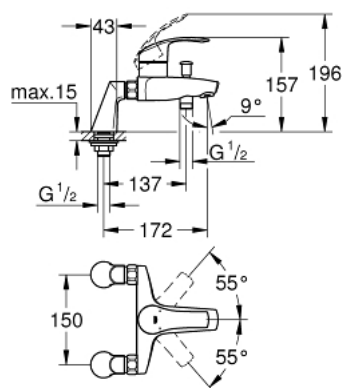

33 303 002 EUROSMART JEDNOUCHWYTOWA BATERIA WANNOWA

OPIS PRODUKTU

- Colour: chrom
- montaż sztorcowy
- metalowa dźwignia
- GROHE SilkMove głowica ceramiczna 35 mm
- z Eco-Override-Stop
- z ogranicznikiem temperatury
- GROHE LongLife trwała powłoka
- regulowany ogranicznik strumienia przepływu
- przełącznik: wanna/prysznic
- perlator
- wyjście prysznic 1/2"
- zintegrowany zawór zwrotny w wyjściu prysznic 1/2"
- przyłącza sztorcowe
- zabezpieczenie przed przepływem zwrotnym

33 303 002 EUROSMART JEDNOUCHWYTOWA BATERIA WANNOWA

ELEMENTY ZAMIENNE, października 2013 – now

- 1: Dźwignia (Numer zamówienia 46898000)
 - 2: nakładka (Numer zamówienia 46899000)
 - 3: Głowica (Numer zamówienia 46589000)
 - 4: przycisk przełącznika (Numer zamówienia 65648000)
 - 5: Przełącznik (Numer zamówienia 65655000)
 - 6: Zawór zwrotny (Numer zamówienia 08565000)
 - 7: Perlator (Numer zamówienia 13952000)
 - 8: złącze śrubowe przyłącza 1/2" (Numer zamówienia 45044000)
 - 9: Przyłącze sztorcowe, DN 15 (Numer zamówienia 12030000)
 - 9.1: przeciwwzłazce śrubowe 1/2 (Numer zamówienia 45000000)
 - 10: przedłużka 3/4", 20 mm (Numer zamówienia 0713000M)*
 - 11: klucz nasadowy (Numer zamówienia 19332000)*
 - 12: klucz specjalny (Numer zamówienia 19377000)*
- Aksesoria opcjonalne