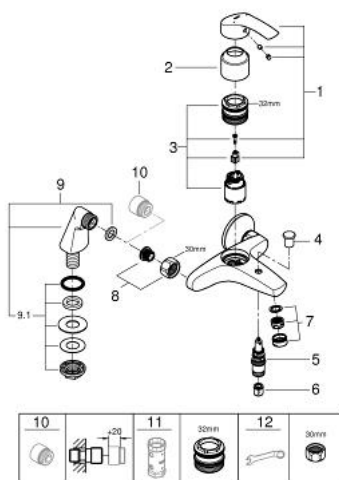

33 303 002 EUROSMART JEDNOUCHWYTOWA BATERIA WANNOWA

OPIS PRODUKTU

- Colour: chrom
- montaż sztorcowy
- metalowa dźwignia
- GROHE SilkMove głowica ceramiczna 35 mm
- z Eco-Override-Stop
- z ogranicznikiem temperatury
- GROHE LongLife trwała powłoka
- regulowany ogranicznik strumienia przepływu
- przełącznik: wanna/prysznic
- perlator
- wyjście prysznic 1/2"
- zintegrowany zawór zwrotny w wyjściu prysznic 1/2"
- przyłącza sztorcowe
- zabezpieczenie przed przepływem zwrotnym

33 303 002 EUROSMART JEDNOUCHWYTOWA BATERIA WANNOWA

ELEMENTY ZAMIENNE, października 2013 – now

- 1: Dźwignia (Numer zamówienia 46898000)
 - 2: nakładka (Numer zamówienia 46899000)
 - 3: Głowica (Numer zamówienia 46589000)
 - 4: przycisk przełącznika (Numer zamówienia 65648000)
 - 5: Przełącznik (Numer zamówienia 65655000)
 - 6: Zawór zwrotny (Numer zamówienia 08565000)
 - 7: Perlator (Numer zamówienia 13952000)
 - 8: złącze śrubowe przyłącza 1/2" (Numer zamówienia 45044000)
 - 9: Przyłącze sztorcowe, DN 15 (Numer zamówienia 12030000)
 - 9.1: przeciwwzłazce śrubowe 1/2 (Numer zamówienia 45000000)
 - 10: przedłużka 3/4", 20 mm (Numer zamówienia 0713000M)*
 - 11: klucz nasadowy (Numer zamówienia 19332000)*
 - 12: klucz specjalny (Numer zamówienia 19377000)*
- Aksesoria opcjonalne