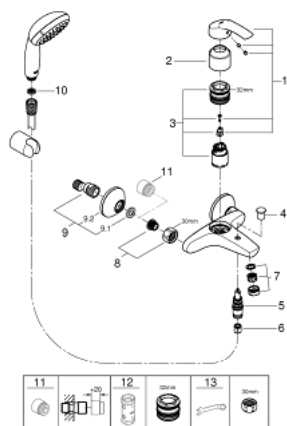

### OPIS PRODUKTU

- Colour: chrom
- naścienna
- metalowa dźwignia
- GROHE SilkMove głowica ceramiczna 35 mm
- z ogranicznikiem temperatury
- GROHE LongLife trwała powłoka
- regulowany ogranicznik strumienia przepływu
- przełącznik: wanna/prysznic
- perlator
- zintegrowany zawór zwrotny w wyjściu prysznica 1/2"
- przyłącza S
- metalowa rozeta ścienna
- zabezpieczenie przed przepływem zwrotnym
- z zestawem prysznicowym
- elementy składowe:
  - prysznic ręczny Tempesta 100, jednostrumieniowy, 9,5 l/min (27 923)
  - uchwyt prysznica ściennego (28 605)
  - wąż prysznicowy Relaxflex 1500 mm (28 151)

## 33 302 20A EUROSMART JEDNOUCHWYTOWA BATERIA WANNOWA

### ELEMENTY ZAMIENNE, kwietnia 2017 – now

- 1: Dźwignia (Numer zamówienia 46898000)
  - 2: nakładka (Numer zamówienia 46899000)
  - 3: Głowica (Numer zamówienia 46374000)
  - 4: przycisk przełącznika (Numer zamówienia 65648000)
  - 5: Przełącznik (Numer zamówienia 65655000)
  - 6: Zawór zwrotny (Numer zamówienia 08565000)
  - 7: Perlator (Numer zamówienia 13952000)
  - 8: złącze śrubowe przyłącza 1/2" (Numer zamówienia 45044000)
  - 9: Przyłącze S (Numer zamówienia 12075000)
  - 9.1: uszczelka (Numer zamówienia 0138600M)
  - 9.2: Rozeta (Numer zamówienia 0221000M)
  - 10: sitko (Numer zamówienia 0700200M)
  - 11: przedłużka 3/4", 20 mm (Numer zamówienia 0713000M)\*
  - 12: klucz nasadowy (Numer zamówienia 19332000)\*
  - 13: klucz specjalny (Numer zamówienia 19377000)\*
- Aksesoria opcjonalne