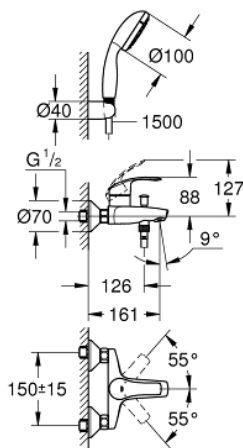

## 33 302 20A EUROSMART JEDNOUCHWYTOWA BATERIA WANNOWA

### OPIS PRODUKTU

- Colour: chrom
- naścienna
- metalowa dźwignia
- GROHE SilkMove głowica ceramiczna 35 mm
- z ogranicznikiem temperatury
- GROHE LongLife trwała powłoka
- regulowany ogranicznik strumienia przepływu
- przełącznik: wanna/prysznic
- perlator
- zintegrowany zawór zwrotny w wyjściu prysznica 1/2"
- przyłącza S
- metalowa rozeta ścienna
- zabezpieczenie przed przepływem zwrotnym
- z zestawem prysznicowym
- elementy składowe:
  - prysznic ręczny Tempesta 100, jednostrumieniowy, 9,5 l/min (27 923)
  - uchwyt prysznica ściennego (28 605)
  - wąż prysznicowy Relaxflex 1500 mm (28 151)

### ELEMENTY ZAMIENNE, kwietnia 2017 – now

- 1: Dźwignia (Numer zamówienia 46898000)
  - 2: nakładka (Numer zamówienia 46899000)
  - 3: Głowica (Numer zamówienia 46374000)
  - 4: przycisk przełącznika (Numer zamówienia 65648000)
  - 5: Przełącznik (Numer zamówienia 65655000)
  - 6: Zawór zwrotny (Numer zamówienia 08565000)
  - 7: Perlator (Numer zamówienia 13952000)
  - 8: złącze śrubowe przyłącza 1/2" (Numer zamówienia 45044000)
  - 9: Przyłącze S (Numer zamówienia 12075000)
  - 9.1: uszczelka (Numer zamówienia 0138600M)
  - 9.2: Rozeta (Numer zamówienia 0221000M)
  - 10: sitko (Numer zamówienia 0700200M)
  - 11: przedłużka 3/4", 20 mm (Numer zamówienia 0713000M)\*
  - 12: klucz nasadowy (Numer zamówienia 19332000)\*
  - 13: klucz specjalny (Numer zamówienia 19377000)\*
- Aksesoria opcjonalne