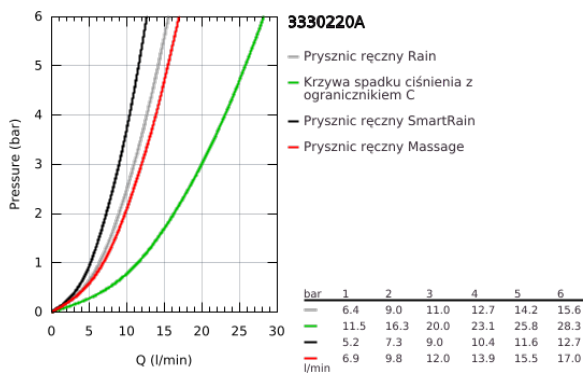

### OPIS PRODUKTU

- Colour: chrom
- naścienna
- metalowa dźwignia
- GROHE SilkMove głowica ceramiczna 35 mm
- z ogranicznikiem temperatury
- GROHE LongLife trwała powłoka
- regulowany ogranicznik strumienia przepływu
- przełącznik: wanna/prysznic
- perlator
- zintegrowany zawór zwrotny w wyjściu prysznica 1/2"
- przyłącza S
- metalowa rozeta ścienna
- zabezpieczenie przed przepływem zwrotnym
- z zestawem prysznicowym
- elementy składowe:
  - prysznic ręczny Tempesta 100, jednostrumieniowy, 9,5 l/min (27 923)
  - uchwyt prysznica ściennego (28 605)
  - wąż prysznicowy Relaxflex 1500 mm (28 151)