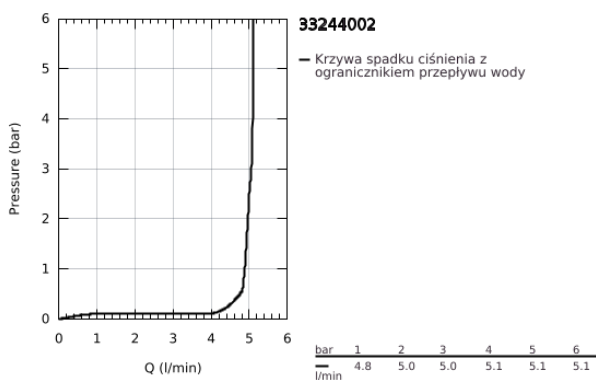

33 244 002 EURODISC COSMOPOLITAN BATERIA BIDETOWA, ROZMIAR S

OPIS PRODUKTU

- Colour: chrom
- metalowa dźwignia
- montaż jednootworowy
- GROHE SilkMove głowica ceramiczna 35 mm
- regulowany ogranicznik strumienia przepływu
- minimalny przepływ 2,5 l/min
- GROHE LongLife trwała powłoka
- GROHE EcoJoy mniejsze zużycie wody
- maksymalne natężenie przepływu (przy 3 barach): 5 l/min
- GROHE FastFixation system instalacyjny z pierścieniem centrującym
- perlator z przegubem kulowym
- metalowy zestaw odpływowy z drążkiem pociągającym 1 1/4"
- giętkie węże przyłączeniowe
- min. rekomendowane ciśnienie 1,0 bar
- opcjonalny ogranicznik temperatury (46 375 000)
- I klasa głośności według normy DIN 4109

33 244 002 EURODISC COSMOPOLITAN BATERIA BIDETOWA, ROZMIAR S

ELEMENTY ZAMIENNE, marca 2010 – now

- 1: Dźwignia (Numer zamówienia 46738000)
- 2: nakładka (Numer zamówienia 46492000)
- 3: Screw coupling (Numer zamówienia 46460000)
- 4: Głowica (Numer zamówienia 46374000)
- 5: Drążek pociągany (Numer zamówienia 46739000)
- 6: Perlator (Numer zamówienia 13998000)
- 7: Przeciwzłącze śrubowe (Numer zamówienia 46645000)
- 8: Zestaw odpływowy 1 1/4" (Numer zamówienia 28910000)
- 8.1: Korek (Numer zamówienia 07182000)
- 8.2: drążek mimośrodowy (Numer zamówienia 07052000)
- 9: Ogranicznik temperatury (Numer zamówienia 46375000)*
- 10: klucz nasadowy (Numer zamówienia 19332000)*
- 11: klucz nasadowy (Numer zamówienia 19017000)*
- 12: drążek mimośrodowy (Numer zamówienia 07341000)*