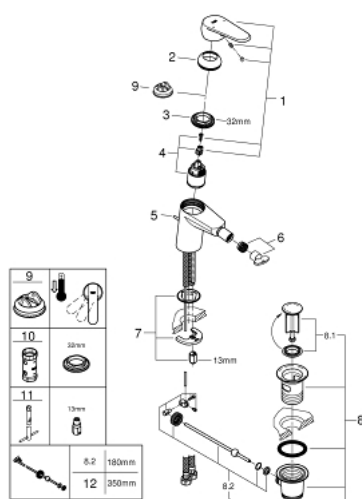

33 244 002 EURODISC COSMOPOLITAN BATERIA BIDETOWA, ROZMIAR S

OPIS PRODUKTU

- Colour: chrom
- metalowa dźwignia
- montaż jednootworowy
- GROHE SilkMove głowica ceramiczna 35 mm
- regulowany ogranicznik strumienia przepływu
- minimalny przepływ 2,5 l/min
- GROHE LongLife trwała powłoka
- GROHE EcoJoy mniejsze zużycie wody
- maksymalne natężenie przepływu (przy 3 barach): 5 l/min
- GROHE FastFixation system instalacyjny z pierścieniem centrującym
- perlator z przegubem kulowym
- metalowy zestaw odpływowy z drążkiem pociągającym 1 1/4"
- giętkie węże przyłączeniowe
- min. rekomendowane ciśnienie 1,0 bar
- opcjonalny ogranicznik temperatury (46 375 000)
- I klasa głośności według normy DIN 4109

33 244 002 EURODISC COSMOPOLITAN BATERIA BIDETOWA, ROZMIAR S

ELEMENTY ZAMIENNE, marca 2010 – now

- 1: Dźwignia (Numer zamówienia 46738000)
- 2: nakładka (Numer zamówienia 46492000)
- 3: Screw coupling (Numer zamówienia 46460000)
- 4: Głowica (Numer zamówienia 46374000)
- 5: Drążek pociągany (Numer zamówienia 46739000)
- 6: Perlator (Numer zamówienia 13998000)
- 7: Przeciwzłącze śrubowe (Numer zamówienia 46645000)
- 8: Zestaw odpływowy 1 1/4" (Numer zamówienia 28910000)
- 8.1: Korek (Numer zamówienia 07182000)
- 8.2: drążek mimośrodowy (Numer zamówienia 07052000)
- 9: Ogranicznik temperatury (Numer zamówienia 46375000)*
- 10: klucz nasadowy (Numer zamówienia 19332000)*
- 11: klucz nasadowy (Numer zamówienia 19017000)*
- 12: drążek mimośrodowy (Numer zamówienia 07341000)*