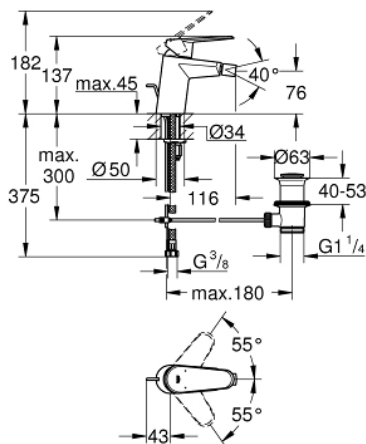

33 244 002 EURODISC COSMOPOLITAN BATERIA BIDETOWA, ROZMIAR S

OPIS PRODUKTU

- Colour: chrom
- metalowa dźwignia
- montaż jednootworowy
- GROHE SilkMove głowica ceramiczna 35 mm
- regulowany ogranicznik strumienia przepływu
- minimalny przepływ 2,5 l/min
- GROHE LongLife trwała powłoka
- GROHE EcoJoy mniejsze zużycie wody
- maksymalne natężenie przepływu (przy 3 barach): 5 l/min
- GROHE FastFixation system instalacyjny z pierścieniem centrującym
- perlator z przegubem kulowym
- metalowy zestaw odpływowy z drążkiem pociągającym 1 1/4"
- giętkie węże przyłączeniowe
- min. rekomendowane ciśnienie 1,0 bar
- opcjonalny ogranicznik temperatury (46 375 000)
- I klasa głośności według normy DIN 4109

33 244 002 EURODISC COSMOPOLITAN BATERIA BIDETOWA, ROZMIAR S

ELEMENTY ZAMIENNE, marca 2010 – now

- 1: Dźwignia (Numer zamówienia 46738000)
- 2: nakładka (Numer zamówienia 46492000)
- 3: Screw coupling (Numer zamówienia 46460000)
- 4: Głowica (Numer zamówienia 46374000)
- 5: Drążek pociągany (Numer zamówienia 46739000)
- 6: Perlator (Numer zamówienia 13998000)
- 7: Przeciwzłącze śrubowe (Numer zamówienia 46645000)
- 8: Zestaw odpływowy 1 1/4" (Numer zamówienia 28910000)
- 8.1: Korek (Numer zamówienia 07182000)
- 8.2: drążek mimośrodowy (Numer zamówienia 07052000)
- 9: Ogranicznik temperatury (Numer zamówienia 46375000)*
- 10: klucz nasadowy (Numer zamówienia 19332000)*
- 11: klucz nasadowy (Numer zamówienia 19017000)*
- 12: drążek mimośrodowy (Numer zamówienia 07341000)*