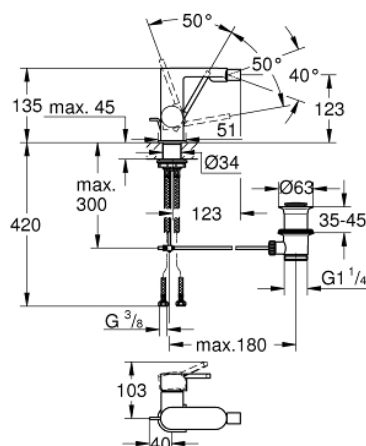

33 241 003 GROHE PLUS BATERIA BIDETOWA 1/2"

OPIS PRODUKTU

- Colour: chrom
- montaż jednootworowy
- metalowa dźwignia
- GROHE SilkMove głowica ceramiczna 28 mm
- z ogranicznikiem temperatury
- GROHE LongLife trwała powłoka
- system szybkiego montażu
- perlator z przegubem kulowym
- metalowy zestaw odpływowy z drążkiem pociągającym 1 1/4"
- giętkie węże przyłączeniowe
- min. rekomendowane ciśnienie 1,0 bar

33 241 003 GROHE PLUS BATERIA BIDETOWA 1/2"

ELEMENTY ZAMIENNE, sierpnia 2018 – now

- 1: Głowica (Numer zamówienia 46963000)
- 2: zestaw do regulacji przepływu (Numer zamówienia 48470000)
- 3: Drążek pociągany (Numer zamówienia 46739000)
- 4: Zestaw mocowań (Numer zamówienia 48384000)
- 5: Zestaw odpływowy 1 1/4" (Numer zamówienia 28910000)
- 5.1: Korek (Numer zamówienia 07182000)
- 5.2: drążek mimośrodowy (Numer zamówienia 07052000)
- 6: drążek mimośrodowy (Numer zamówienia 07341000)*