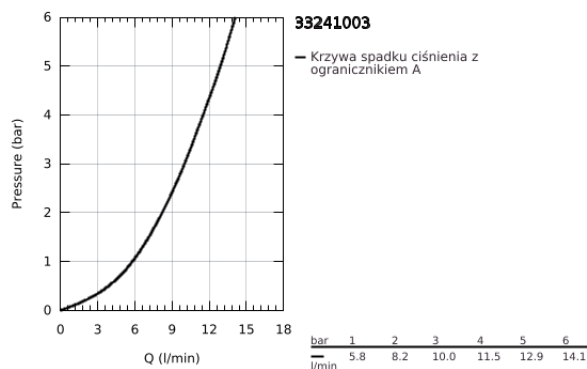

33 241 003 GROHE PLUS BATERIA BIDETOWA 1/2"

OPIS PRODUKTU

- Colour: chrom
- montaż jednootworowy
- metalowa dźwignia
- GROHE SilkMove głowica ceramiczna 28 mm
- z ogranicznikiem temperatury
- GROHE LongLife trwała powłoka
- system szybkiego montażu
- perlator z przegubem kulowym
- metalowy zestaw odpływowy z drążkiem pociągającym 1 1/4"
- giętkie węże przyłączeniowe
- min. rekomendowane ciśnienie 1,0 bar

33 241 003 GROHE PLUS BATERIA BIDETOWA 1/2"

ELEMENTY ZAMIENNE, sierpnia 2018 – now

- 1: Głowica (Numer zamówienia 46963000)
- 2: zestaw do regulacji przepływu (Numer zamówienia 48470000)
- 3: Drążek pociągany (Numer zamówienia 46739000)
- 4: Zestaw mocowań (Numer zamówienia 48384000)
- 5: Zestaw odpływowy 1 1/4" (Numer zamówienia 28910000)
- 5.1: Korek (Numer zamówienia 07182000)
- 5.2: drążek mimośrodowy (Numer zamówienia 07052000)
- 6: drążek mimośrodowy (Numer zamówienia 07341000)*