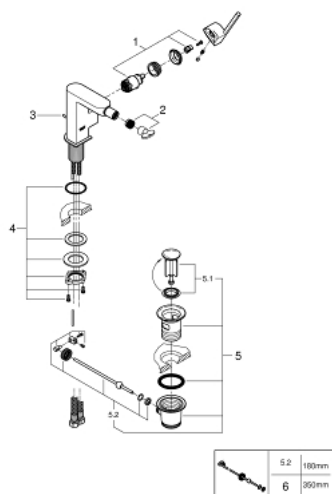

33 241 003 GROHE PLUS BATERIA BIDETOWA 1/2"

OPIS PRODUKTU

- Colour: chrom
- montaż jednootworowy
- metalowa dźwignia
- GROHE SilkMove głowica ceramiczna 28 mm
- z ogranicznikiem temperatury
- GROHE LongLife trwała powłoka
- system szybkiego montażu
- perlator z przegubem kulowym
- metalowy zestaw odpływowy z drążkiem pociągającym 1 1/4"
- giętkie węże przyłączeniowe
- min. rekomendowane ciśnienie 1,0 bar

33 241 003 GROHE PLUS BATERIA BIDETOWA 1/2"

ELEMENTY ZAMIENNE, sierpnia 2018 – now

- 1: Głowica (Numer zamówienia 46963000)
- 2: zestaw do regulacji przepływu (Numer zamówienia 48470000)
- 3: Drążek pociągany (Numer zamówienia 46739000)
- 4: Zestaw mocowań (Numer zamówienia 48384000)
- 5: Zestaw odpływowy 1 1/4" (Numer zamówienia 28910000)
- 5.1: Korek (Numer zamówienia 07182000)
- 5.2: drążek mimośrodowy (Numer zamówienia 07052000)
- 6: drążek mimośrodowy (Numer zamówienia 07341000)*