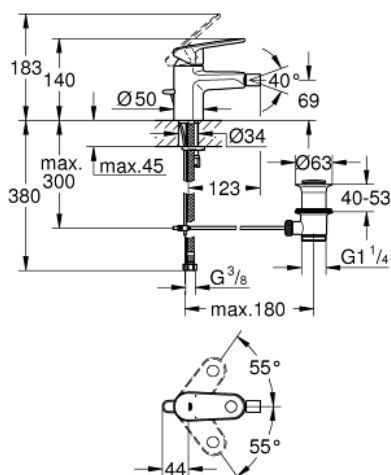

33 241 002 EUROPLUS BATERIA BIDETOWA, ROZMIAR S

OPIS PRODUKTU

- Colour: chrom
- montaż jednootworowy
- metalowa dźwignia
- GROHE SilkMove głowica ceramiczna 35 mm
- regulowany ogranicznik strumienia przepływu
- minimalny przepływ 2,5 l/min
- ogranicznik temperatury
- GROHE LongLife trwała powłoka
- GROHE FastFixation system instalacyjny z pierścieniem centrującym
- perlator z przegubem kulowym
- metalowy zestaw odpływowy z drążkiem pociągającym 1 1/4"
- giętkie węże przyłączeniowe

33 241 002 EUROPLUS BATERIA BIDETOWA, ROZMIAR S

ELEMENTY ZAMIENNE, września 2017 – now

- 1: Dźwignia (Numer zamówienia 46647000)
 - 2: nakładka (Numer zamówienia 46492000)
 - 3: Screw coupling (Numer zamówienia 46460000)
 - 4: Głowica (Numer zamówienia 46374000)
 - 5: Drążek pociągany (Numer zamówienia 64304000)
 - 6: Perlator (Numer zamówienia 13998000)
 - 7: Przeciwzłącze śrubowe (Numer zamówienia 46645000)
 - 8: Zestaw odpływowy 1 1/4" (Numer zamówienia 28910000)
 - 8.1: Korek (Numer zamówienia 07182000)
 - 8.2: drążek mimośrodowy (Numer zamówienia 07052000)
 - 9: drążek mimośrodowy (Numer zamówienia 07341000)*
 - 10: klucz nasadowy (Numer zamówienia 19017000)*
 - 11: klucz nasadowy (Numer zamówienia 19332000)*
- Aksesoria opcjonalne