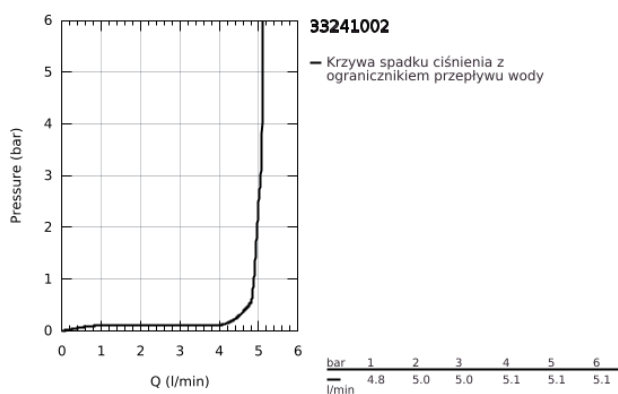

33 241 002 EUROPLUS BATERIA BIDETOWA, ROZMIAR S

OPIS PRODUKTU

- Colour: chrom
- montaż jednootworowy
- metalowa dźwignia
- GROHE SilkMove głowica ceramiczna 35 mm
- regulowany ogranicznik strumienia przepływu
- minimalny przepływ 2,5 l/min
- ogranicznik temperatury
- GROHE LongLife trwała powłoka
- GROHE FastFixation system instalacyjny z pierścieniem centrującym
- perlator z przegubem kulowym
- metalowy zestaw odpływowy z drążkiem pociągającym 1 1/4"
- giętkie węże przyłączeniowe

33 241 002 EUROPLUS BATERIA BIDETOWA, ROZMIAR S

ELEMENTY ZAMIENNE, września 2017 – now

- 1: Dźwignia (Numer zamówienia 46647000)
 - 2: nakładka (Numer zamówienia 46492000)
 - 3: Screw coupling (Numer zamówienia 46460000)
 - 4: Głowica (Numer zamówienia 46374000)
 - 5: Drążek pociągany (Numer zamówienia 64304000)
 - 6: Perlator (Numer zamówienia 13998000)
 - 7: Przeciwzłącze śrubowe (Numer zamówienia 46645000)
 - 8: Zestaw odpływowy 1 1/4" (Numer zamówienia 28910000)
 - 8.1: Korek (Numer zamówienia 07182000)
 - 8.2: drążek mimośrodowy (Numer zamówienia 07052000)
 - 9: drążek mimośrodowy (Numer zamówienia 07341000)*
 - 10: klucz nasadowy (Numer zamówienia 19017000)*
 - 11: klucz nasadowy (Numer zamówienia 19332000)*
- Aksesoria opcjonalne