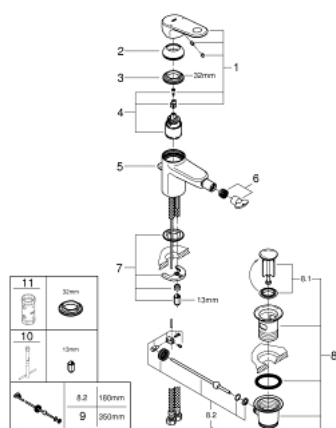

33 241 002 EUROPLUS BATERIA BIDETOWA, ROZMIAR S

OPIS PRODUKTU

- Colour: chrom
- montaż jednootworowy
- metalowa dźwignia
- GROHE SilkMove głowica ceramiczna 35 mm
- regulowany ogranicznik strumienia przepływu
- minimalny przepływ 2,5 l/min
- ogranicznik temperatury
- GROHE LongLife trwała powłoka
- GROHE FastFixation system instalacyjny z pierścieniem centrującym
- perlator z przegubem kulowym
- metalowy zestaw odpływowy z drążkiem pociągającym 1 1/4"
- giętkie węże przyłączeniowe

33 241 002 EUROPLUS BATERIA BIDETOWA, ROZMIAR S

ELEMENTY ZAMIENNE, września 2017 – now

- 1: Dźwignia (Numer zamówienia 46647000)
 - 2: nakładka (Numer zamówienia 46492000)
 - 3: Screw coupling (Numer zamówienia 46460000)
 - 4: Głowica (Numer zamówienia 46374000)
 - 5: Drążek pociągany (Numer zamówienia 64304000)
 - 6: Perlator (Numer zamówienia 13998000)
 - 7: Przeciwzłącze śrubowe (Numer zamówienia 46645000)
 - 8: Zestaw odpływowy 1 1/4" (Numer zamówienia 28910000)
 - 8.1: Korek (Numer zamówienia 07182000)
 - 8.2: drążek mimośrodowy (Numer zamówienia 07052000)
 - 9: drążek mimośrodowy (Numer zamówienia 07341000)*
 - 10: klucz nasadowy (Numer zamówienia 19017000)*
 - 11: klucz nasadowy (Numer zamówienia 19332000)*
- Aksesoria opcjonalne