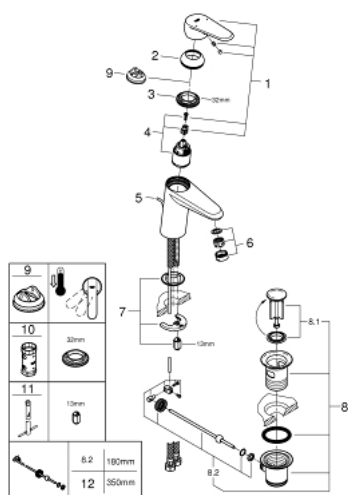

33 190 002 EURODISC COSMOPOLITAN BATERIA UMYWALKOWA, ROZMIAR S

OPIS PRODUKTU

- Colour: chrom
- montaż jednootworowy
- metalowa dźwignia
- GROHE SilkMove głowica ceramiczna 35 mm
- regulowany ogranicznik strumienia przepływu
- minimalny przepływ 2,5 l/min
- GROHE LongLife trwała powłoka
- GROHE FastFixation system instalacyjny z pierścieniem centrującym
- perlator
- metalowy zestaw odpływowy z drążkiem pociągającym 1 1/4"
- giętkie węże przyłączeniowe
- opcjonalny ogranicznik temperatury (46 375 000)
- I klasa głośności według normy DIN 4109

33 190 002 EURODISC COSMOPOLITAN BATERIA UMYWALKOWA, ROZMIAR S

ELEMENTY ZAMIENNE, stycznia 2016 – now

- 1: Dźwignia (Numer zamówienia 46738000)
- 2: nakładka (Numer zamówienia 46492000)
- 3: Screw coupling (Numer zamówienia 46460000)
- 4: Głowica (Numer zamówienia 46374000)
- 5: Drążek pociągany (Numer zamówienia 46739000)
- 6: Perlator (Numer zamówienia 13929000)
- 7: Przeciwzłącze śrubowe (Numer zamówienia 46645000)
- 8: Zestaw odpływowy 1 1/4" (Numer zamówienia 28910000)
- 8.1: Korek (Numer zamówienia 07182000)
- 8.2: drążek mimośrodowy (Numer zamówienia 07052000)
- 9: Ogranicznik temperatury (Numer zamówienia 46375000)*
- 10: klucz nasadowy (Numer zamówienia 19332000)*
- 11: klucz nasadowy (Numer zamówienia 19017000)*
- 12: drążek mimośrodowy (Numer zamówienia 07341000)*