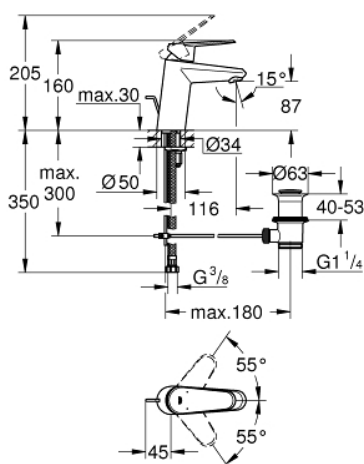

33 190 002 EURODISC COSMOPOLITAN BATERIA UMYWALKOWA, ROZMIAR S

OPIS PRODUKTU

- Colour: chrom
- montaż jednootworowy
- metalowa dźwignia
- GROHE SilkMove głowica ceramiczna 35 mm
- regulowany ogranicznik strumienia przepływu
- minimalny przepływ 2,5 l/min
- GROHE LongLife trwała powłoka
- GROHE FastFixation system instalacyjny z pierścieniem centrującym
- perlator
- metalowy zestaw odpływowy z drążkiem pociągającym 1 1/4"
- giętkie węże przyłączeniowe
- opcjonalny ogranicznik temperatury (46 375 000)
- I klasa głośności według normy DIN 4109

33 190 002 EURODISC COSMOPOLITAN BATERIA UMYWALKOWA, ROZMIAR S

ELEMENTY ZAMIENNE, stycznia 2016 – now

- 1: Dźwignia (Numer zamówienia 46738000)
- 2: nakładka (Numer zamówienia 46492000)
- 3: Screw coupling (Numer zamówienia 46460000)
- 4: Głowica (Numer zamówienia 46374000)
- 5: Drążek pociągany (Numer zamówienia 46739000)
- 6: Perlator (Numer zamówienia 13929000)
- 7: Przeciwzłącze śrubowe (Numer zamówienia 46645000)
- 8: Zestaw odpływowy 1 1/4" (Numer zamówienia 28910000)
- 8.1: Korek (Numer zamówienia 07182000)
- 8.2: drążek mimośrodowy (Numer zamówienia 07052000)
- 9: Ogranicznik temperatury (Numer zamówienia 46375000)*
- 10: klucz nasadowy (Numer zamówienia 19332000)*
- 11: klucz nasadowy (Numer zamówienia 19017000)*
- 12: drążek mimośrodowy (Numer zamówienia 07341000)*