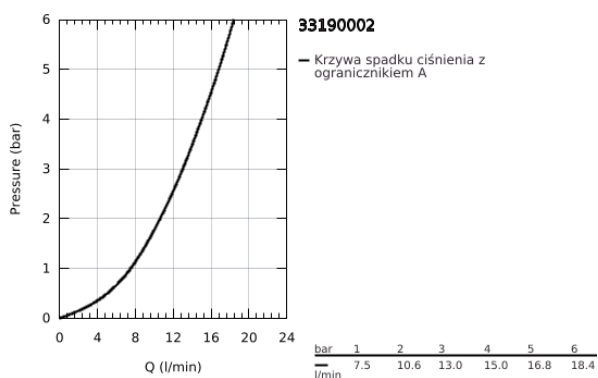

33 190 002 EURODISC COSMOPOLITAN BATERIA UMYWALKOWA, ROZMIAR S

OPIS PRODUKTU

- Colour: chrom
- montaż jednootworowy
- metalowa dźwignia
- GROHE SilkMove głowica ceramiczna 35 mm
- regulowany ogranicznik strumienia przepływu
- minimalny przepływ 2,5 l/min
- GROHE LongLife trwała powłoka
- GROHE FastFixation system instalacyjny z pierścieniem centrującym
- perlator
- metalowy zestaw odpływowy z drążkiem pociągającym 1 1/4"
- giętkie węże przyłączeniowe
- opcjonalny ogranicznik temperatury (46 375 000)
- I klasa głośności według normy DIN 4109

33 190 002 EURODISC COSMOPOLITAN BATERIA UMYWALKOWA, ROZMIAR S

ELEMENTY ZAMIENNE, stycznia 2016 – now

- 1: Dźwignia (Numer zamówienia 46738000)
- 2: nakładka (Numer zamówienia 46492000)
- 3: Screw coupling (Numer zamówienia 46460000)
- 4: Głowica (Numer zamówienia 46374000)
- 5: Drążek pociągany (Numer zamówienia 46739000)
- 6: Perlator (Numer zamówienia 13929000)
- 7: Przeciwzłącze śrubowe (Numer zamówienia 46645000)
- 8: Zestaw odpływowy 1 1/4" (Numer zamówienia 28910000)
- 8.1: Korek (Numer zamówienia 07182000)
- 8.2: drążek mimośrodowy (Numer zamówienia 07052000)
- 9: Ogranicznik temperatury (Numer zamówienia 46375000)*
- 10: klucz nasadowy (Numer zamówienia 19332000)*
- 11: klucz nasadowy (Numer zamówienia 19017000)*
- 12: drążek mimośrodowy (Numer zamówienia 07341000)*