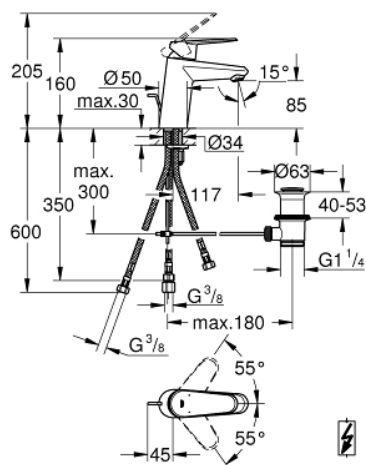

33 177 002 EURODISC COSMOPOLITAN BATERIA UMYWALKOWA, ROZMIAR S

OPIS PRODUKTU

- Colour: chrom
- montaż jednootworowy
- metalowa dźwignia
- GROHE SilkMove głowica ceramiczna 35 mm
- regulowany ogranicznik strumienia przepływu
- minimalny przepływ 2,5 l/min
- GROHE LongLife trwała powłoka
- GROHE FastFixation system instalacyjny z pierścieniem centrującym
- regulator strumienia
- metalowy zestaw odpływowy z drążkiem pociąganim 1 1/4"
- giętkie węże przyłączeniowe
- do otwartych term bezciśnieniowych
- opcjonalny ogranicznik temperatury (46 375 000)

33 177 002 EURODISC COSMOPOLITAN BATERIA UMYWALKOWA, ROZMIAR S

ELEMENTY ZAMIENNE, marca 2010 – now

- 1: Dźwignia (Numer zamówienia 46738000)
 - 2: nakładka (Numer zamówienia 46492000)
 - 3: Screw coupling (Numer zamówienia 46460000)
 - 4: Głowica (Numer zamówienia 46558000)
 - 5: Drążek pociągany (Numer zamówienia 46739000)
 - 6: Regulator strumienia (Numer zamówienia 46162000)
 - 7: Przeciwzłącze śrubowe (Numer zamówienia 46645000)
 - 8: Zestaw odpływowy 1 1/4" (Numer zamówienia 28910000)
 - 8.1: Korek (Numer zamówienia 07182000)
 - 8.2: drążek mimośrodowy (Numer zamówienia 07052000)
 - 9: Ogranicznik temperatury (Numer zamówienia 46375000)*
 - 10: klucz nasadowy (Numer zamówienia 19332000)*
 - 11: klucz nasadowy (Numer zamówienia 19017000)*
- Aksesoria opcjonalne