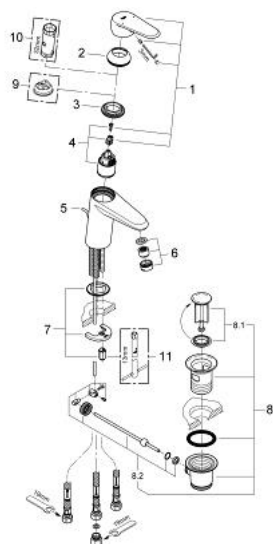

33 177 002 EURODISC COSMOPOLITAN BATERIA UMYWALKOWA, ROZMIAR S

OPIS PRODUKTU

- Colour: chrom
- montaż jednootworowy
- metalowa dźwignia
- GROHE SilkMove głowica ceramiczna 35 mm
- regulowany ogranicznik strumienia przepływu
- minimalny przepływ 2,5 l/min
- GROHE LongLife trwała powłoka
- GROHE FastFixation system instalacyjny z pierścieniem centrującym
- regulator strumienia
- metalowy zestaw odpływowy z drążkiem pociąganim 1 1/4"
- giętkie węże przyłączeniowe
- do otwartych term bezciśnieniowych
- opcjonalny ogranicznik temperatury (46 375 000)

33 177 002 EURODISC COSMOPOLITAN BATERIA UMYWALKOWA, ROZMIAR S

ELEMENTY ZAMIENNE, marca 2010 – now

- 1: Dźwignia (Numer zamówienia 46738000)
 - 2: nakładka (Numer zamówienia 46492000)
 - 3: Screw coupling (Numer zamówienia 46460000)
 - 4: Głowica (Numer zamówienia 46558000)
 - 5: Drążek pociągany (Numer zamówienia 46739000)
 - 6: Regulator strumienia (Numer zamówienia 46162000)
 - 7: Przeciwzłącze śrubowe (Numer zamówienia 46645000)
 - 8: Zestaw odpływowy 1 1/4" (Numer zamówienia 28910000)
 - 8.1: Korek (Numer zamówienia 07182000)
 - 8.2: drążek mimośrodowy (Numer zamówienia 07052000)
 - 9: Ogranicznik temperatury (Numer zamówienia 46375000)*
 - 10: klucz nasadowy (Numer zamówienia 19332000)*
 - 11: klucz nasadowy (Numer zamówienia 19017000)*
- Aksesoria opcjonalne