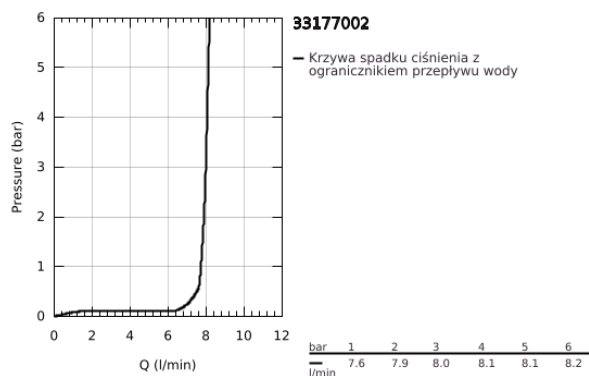

33 177 002 EURODISC COSMOPOLITAN BATERIA UMYWALKOWA, ROZMIAR S

OPIS PRODUKTU

- Colour: chrom
- montaż jednootworowy
- metalowa dźwignia
- GROHE SilkMove głowica ceramiczna 35 mm
- regulowany ogranicznik strumienia przepływu
- minimalny przepływ 2,5 l/min
- GROHE LongLife trwała powłoka
- GROHE FastFixation system instalacyjny z pierścieniem centrującym
- regulator strumienia
- metalowy zestaw odpływowy z drążkiem pociąganim 1 1/4"
- giętkie węże przyłączeniowe
- do otwartych term bezciśnieniowych
- opcjonalny ogranicznik temperatury (46 375 000)

33 177 002 EURODISC COSMOPOLITAN BATERIA UMYWALKOWA, ROZMIAR S

ELEMENTY ZAMIENNE, marca 2010 – now

- 1: Dźwignia (Numer zamówienia 46738000)
 - 2: nakładka (Numer zamówienia 46492000)
 - 3: Screw coupling (Numer zamówienia 46460000)
 - 4: Głowica (Numer zamówienia 46558000)
 - 5: Drążek pociągany (Numer zamówienia 46739000)
 - 6: Regulator strumienia (Numer zamówienia 46162000)
 - 7: Przeciwzłącze śrubowe (Numer zamówienia 46645000)
 - 8: Zestaw odpływowy 1 1/4" (Numer zamówienia 28910000)
 - 8.1: Korek (Numer zamówienia 07182000)
 - 8.2: drążek mimośrodowy (Numer zamówienia 07052000)
 - 9: Ogranicznik temperatury (Numer zamówienia 46375000)*
 - 10: klucz nasadowy (Numer zamówienia 19332000)*
 - 11: klucz nasadowy (Numer zamówienia 19017000)*
- Aksesoria opcjonalne