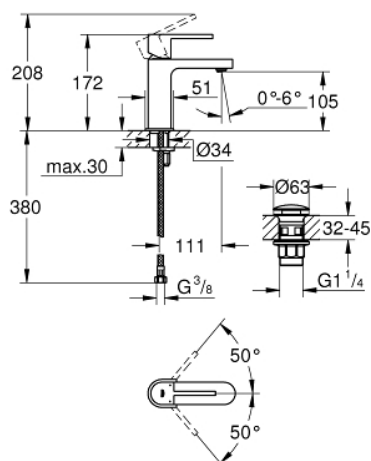

33 163 003 GROHE PLUS BATERIA UMYWALKOWA, ROZMIAR S

OPIS PRODUKTU

- Colour: chrom
- montaż jednootworowy
- metalowa dźwignia
- GROHE SilkMove głowica ceramiczna 28 mm
- z ogranicznikiem temperatury
- GROHE LongLife trwała powłoka
- GROHE EcoJoy mniejsze zużycie wody
- maksymalne natężenie przepływu (przy 3 barach): 5 l/min
- GROHE AquaGuide regulowany perlator
- GROHE FastFixation Plus system instalacyjny
- z korkiem klik-klak 1 1/4"
- giętkie węże przyłączeniowe

33 163 003 GROHE PLUS BATERIA UMYWALKOWA, ROZMIAR S

ELEMENTY ZAMIENNE, sierpnia 2018 – now

- 1: Dźwignia (Numer zamówienia 48452000)
- 2: pierścień mocujący (Numer zamówienia 07419000)
- 3: Głowica (Numer zamówienia 46580000)
- 4: Perlator (Numer zamówienia 48449000)
- 5: Przeciwzłącze śrubowe (Numer zamówienia 46645000)
- 6: Zestaw odpływowy z korkiem typu naciśnij - otwórz (Numer zamówienia 65807000)
- 7: klucz nasadowy (Numer zamówienia 19017000)*