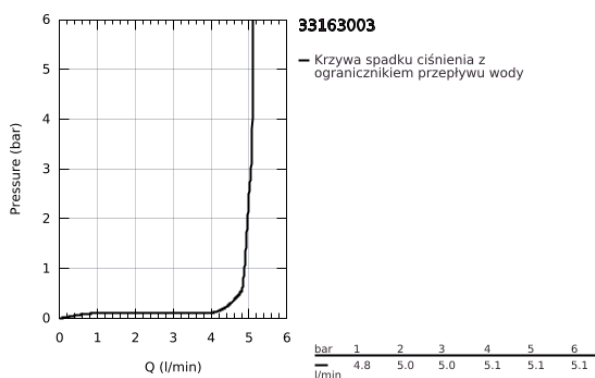

33 163 003 GROHE PLUS BATERIA UMYWALKOWA, ROZMIAR S

OPIS PRODUKTU

- Colour: chrom
- montaż jednootworowy
- metalowa dźwignia
- GROHE SilkMove głowica ceramiczna 28 mm
- z ogranicznikiem temperatury
- GROHE LongLife trwała powłoka
- GROHE EcoJoy mniejsze zużycie wody
- maksymalne natężenie przepływu (przy 3 barach): 5 l/min
- GROHE AquaGuide regulowany perlator
- GROHE FastFixation Plus system instalacyjny
- z korkiem klik-klak 1 1/4"
- giętkie węże przyłączeniowe

33 163 003 GROHE PLUS BATERIA UMYWALKOWA, ROZMIAR S

ELEMENTY ZAMIENNE, sierpnia 2018 – now

- 1: Dźwignia (Numer zamówienia 48452000)
- 2: pierścień mocujący (Numer zamówienia 07419000)
- 3: Głowica (Numer zamówienia 46580000)
- 4: Perlator (Numer zamówienia 48449000)
- 5: Przeciwzłącze śrubowe (Numer zamówienia 46645000)
- 6: Zestaw odpływowy z korkiem typu naciśnij - otwórz (Numer zamówienia 65807000)
- 7: klucz nasadowy (Numer zamówienia 19017000)*