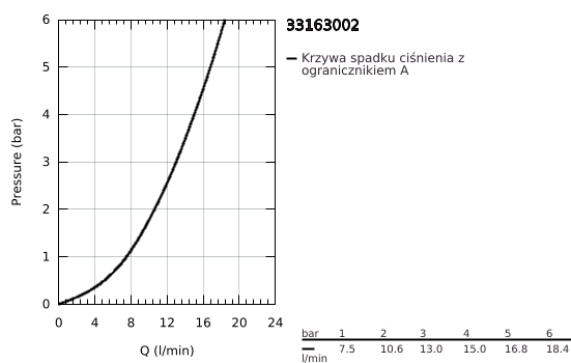

33 163 002 EUROPLUS BATERIA UMYWALKOWA, ROZMIAR S

OPIS PRODUKTU

- Colour: chrom
- montaż jednootworowy
- metalowa dźwignia
- GROHE SilkMove głowica ceramiczna 35 mm
- regulowany ogranicznik strumienia przepływu
- minimalny przepływ 2,5 l/min
- ogranicznik temperatury
- GROHE LongLife trwała powłoka
- GROHE FastFixation system instalacyjny z pierścieniem centrującym
- SpeedClean perlator
- bez zestawu odpływowego
- giętkie węże przyłączeniowe

33 163 002 EUROPLUS BATERIA UMYWALKOWA, ROZMIAR S

ELEMENTY ZAMIENNE, września 2017 – now

- 1: Dźwignia (Numer zamówienia 46647000)
- 2: nakładka (Numer zamówienia 46492000)
- 3: Screw coupling (Numer zamówienia 46460000)
- 4: Głowica (Numer zamówienia 46374000)
- 5: Regulator strumienia (Numer zamówienia 64447000)
- 6: Przeciwzłazcze śrubowe (Numer zamówienia 46645000)
- 7: klucz nasadowy (Numer zamówienia 19017000)*
- 8: klucz nasadowy (Numer zamówienia 19332000)*