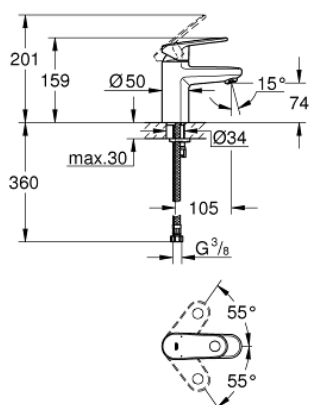

33 163 002 EUROPLUS BATERIA UMYWALKOWA, ROZMIAR S

OPIS PRODUKTU

- Colour: chrom
- montaż jednootworowy
- metalowa dźwignia
- GROHE SilkMove głowica ceramiczna 35 mm
- regulowany ogranicznik strumienia przepływu
- minimalny przepływ 2,5 l/min
- ogranicznik temperatury
- GROHE LongLife trwała powłoka
- GROHE FastFixation system instalacyjny z pierścieniem centrującym
- SpeedClean perlator
- bez zestawu odpływowego
- giętkie węże przyłączeniowe

33 163 002 EUROPLUS BATERIA UMYWALKOWA, ROZMIAR S

ELEMENTY ZAMIENNE, września 2017 – now

- 1: Dźwignia (Numer zamówienia 46647000)
- 2: nakładka (Numer zamówienia 46492000)
- 3: Screw coupling (Numer zamówienia 46460000)
- 4: Głowica (Numer zamówienia 46374000)
- 5: Regulator strumienia (Numer zamówienia 64447000)
- 6: Przeciwzłazcze śrubowe (Numer zamówienia 46645000)
- 7: klucz nasadowy (Numer zamówienia 19017000)*
- 8: klucz nasadowy (Numer zamówienia 19332000)*