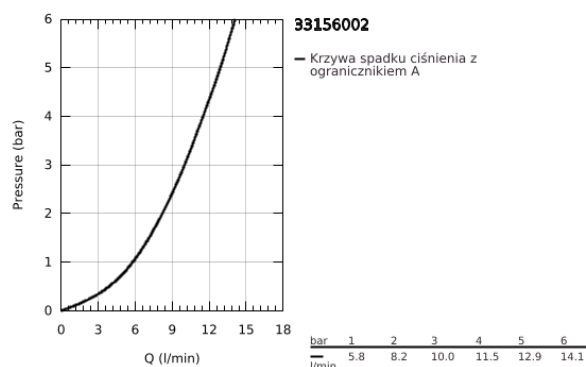

33 156 002 EUROPLUS BATERIA UMYWALKOWA, DN 15 ROZMIAR XS

OPIS PRODUKTU

- Colour: chrom
- montaż jednootworowy
- metalowa dźwignia
- GROHE SilkMove głowica ceramiczna 28 mm
- GROHE LongLife trwała powłoka
- system szybkiego montażu
- metalowy zestaw odpływowy z drążkiem pociągającym 1 1/4"
- giętkie węże przyłączeniowe

33 156 002 EUROPLUS BATERIA UMYWALKOWA, DN 15 ROZMIAR XS

ELEMENTY ZAMIENNE, października 2008 – now

- 1: Dźwignia (Numer zamówienia 46648000)
- 2: nakładka (Numer zamówienia 46581000)
- 3: pierścień mocujący (Numer zamówienia 07419000)
- 4: Głowica (Numer zamówienia 46580000)
- 5: Drążek pociągany (Numer zamówienia 64304000)
- 6: Regulator strumienia (Numer zamówienia 64451000)
- 7: Przeciwniżące śrubowe (Numer zamówienia 46645000)
- 8: Zestaw odpływowy 1 1/4" (Numer zamówienia 28910000)
- 8.1: Korek (Numer zamówienia 07182000)
- 8.2: drążek mimośrodowy (Numer zamówienia 07052000)
- 9: drążek mimośrodowy (Numer zamówienia 07341000)*
- 10: klucz nasadowy (Numer zamówienia 19017000)*