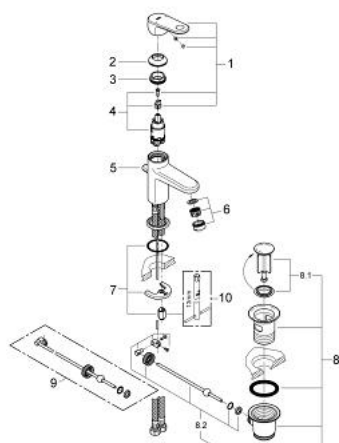

33 156 002 EUROPLUS BATERIA UMYWALKOWA, DN 15 ROZMIAR XS

OPIS PRODUKTU

- Colour: chrom
- montaż jednootworowy
- metalowa dźwignia
- GROHE SilkMove głowica ceramiczna 28 mm
- GROHE LongLife trwała powłoka
- system szybkiego montażu
- metalowy zestaw odpływowy z drążkiem pociągającym 1 1/4"
- giętkie węże przyłączeniowe

33 156 002 EUROPLUS BATERIA UMYWALKOWA, DN 15 ROZMIAR XS

ELEMENTY ZAMIENNE, października 2008 – now

- 1: Dźwignia (Numer zamówienia 46648000)
- 2: nakładka (Numer zamówienia 46581000)
- 3: pierścień mocujący (Numer zamówienia 07419000)
- 4: Głowica (Numer zamówienia 46580000)
- 5: Drążek pociągany (Numer zamówienia 64304000)
- 6: Regulator strumienia (Numer zamówienia 64451000)
- 7: Przeciwniżące śrubowe (Numer zamówienia 46645000)
- 8: Zestaw odpływowy 1 1/4" (Numer zamówienia 28910000)
- 8.1: Korek (Numer zamówienia 07182000)
- 8.2: drążek mimośrodowy (Numer zamówienia 07052000)
- 9: drążek mimośrodowy (Numer zamówienia 07341000)*
- 10: klucz nasadowy (Numer zamówienia 19017000)*