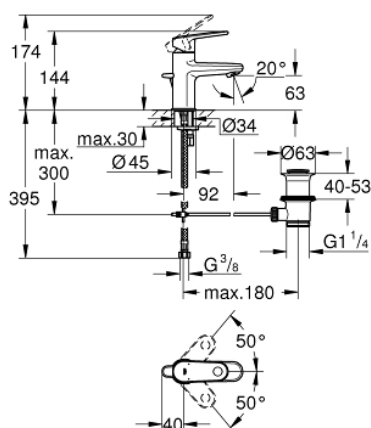

33 156 002 EUROPLUS BATERIA UMYWALKOWA, DN 15 ROZMIAR XS

OPIS PRODUKTU

- Colour: chrom
- montaż jednootworowy
- metalowa dźwignia
- GROHE SilkMove głowica ceramiczna 28 mm
- GROHE LongLife trwała powłoka
- system szybkiego montażu
- metalowy zestaw odpływowy z drążkiem pociągającym 1 1/4"
- giętkie węże przyłączeniowe

33 156 002 EUROPLUS BATERIA UMYWALKOWA, DN 15 ROZMIAR XS

ELEMENTY ZAMIENNE, października 2008 – now

- 1: Dźwignia (Numer zamówienia 46648000)
- 2: nakładka (Numer zamówienia 46581000)
- 3: pierścień mocujący (Numer zamówienia 07419000)
- 4: Głowica (Numer zamówienia 46580000)
- 5: Drążek pociągany (Numer zamówienia 64304000)
- 6: Regulator strumienia (Numer zamówienia 64451000)
- 7: Przeciwniżące śrubowe (Numer zamówienia 46645000)
- 8: Zestaw odpływowy 1 1/4" (Numer zamówienia 28910000)
- 8.1: Korek (Numer zamówienia 07182000)
- 8.2: drążek mimośrodowy (Numer zamówienia 07052000)
- 9: drążek mimośrodowy (Numer zamówienia 07341000)*
- 10: klucz nasadowy (Numer zamówienia 19017000)*