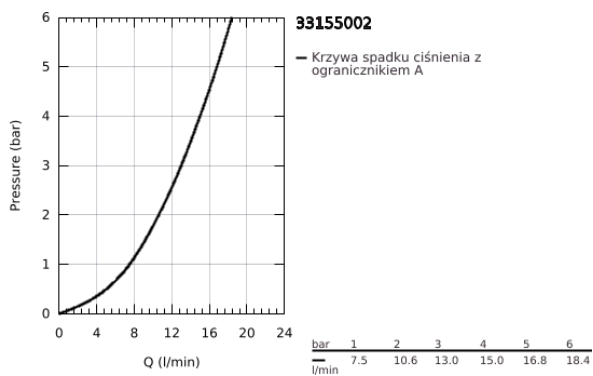

33 155 002 EUROPLUS BATERIA UMYWALKOWA, ROZMIAR S

OPIS PRODUKTU

- Colour: chrom
- montaż jednootworowy
- metalowa dźwignia
- GROHE SilkMove głowica ceramiczna 35 mm
- regulowany ogranicznik strumienia przepływu
- minimalny przepływ 2,5 l/min
- ogranicznik temperatury
- GROHE LongLife trwała powłoka
- system szybkiego montażu
- wyciągana wylewka z perlatozem
- zintegrowany zawór zwrotny
- metalowy zestaw odpływowy z drążkiem pociągającym 1 1/4"
- giętkie węże przyłączeniowe

33 155 002 EUROPLUS BATERIA UMYWALKOWA, ROZMIAR S

ELEMENTY ZAMIENNE, września 2017 – now

- 1: Dźwignia (Numer zamówienia 46647000)
- 2: nakładka (Numer zamówienia 46492000)
- 3: Screw coupling (Numer zamówienia 46460000)
- 4: Głowica (Numer zamówienia 46374000)
- 5: Shower outlet (Numer zamówienia 46674000)
- 5.1: Regulator strumienia (Numer zamówienia 64447000)
- 6: Drążek pociągany (Numer zamówienia 64304000)
- 7: Przeciwzłącze śrubowe (Numer zamówienia 46078000)
- 8: sprężyna cofająca (Numer zamówienia 07239000)
- 9: Zestaw odpływowy 1 1/4" (Numer zamówienia 28910000)
- 9.1: Korek (Numer zamówienia 07182000)
- 9.2: drążek mimośrodowy (Numer zamówienia 07052000)
- 10: wąż ciśnieniowy (Numer zamówienia 46255000)
- 11: drążek mimośrodowy (Numer zamówienia 07341000)*