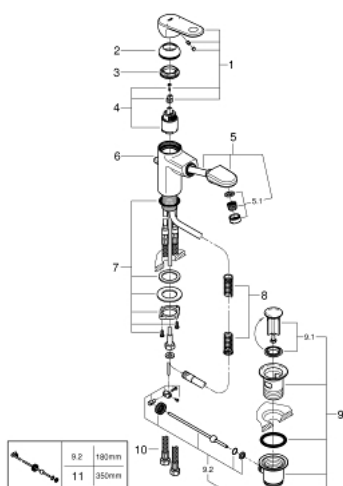

33 155 002 EUROPLUS BATERIA UMYWALKOWA, ROZMIAR S

OPIS PRODUKTU

- Colour: chrom
- montaż jednootworowy
- metalowa dźwignia
- GROHE SilkMove głowica ceramiczna 35 mm
- regulowany ogranicznik strumienia przepływu
- minimalny przepływ 2,5 l/min
- ogranicznik temperatury
- GROHE LongLife trwała powłoka
- system szybkiego montażu
- wyciągana wylewka z perlatozem
- zintegrowany zawór zwrotny
- metalowy zestaw odpływowy z drążkiem pociągającym 1 1/4"
- giętkie węże przyłączeniowe

33 155 002 EUROPLUS BATERIA UMYWALKOWA, ROZMIAR S

ELEMENTY ZAMIENNE, września 2017 – now

- 1: Dźwignia (Numer zamówienia 46647000)
- 2: nakładka (Numer zamówienia 46492000)
- 3: Screw coupling (Numer zamówienia 46460000)
- 4: Głowica (Numer zamówienia 46374000)
- 5: Shower outlet (Numer zamówienia 46674000)
- 5.1: Regulator strumienia (Numer zamówienia 64447000)
- 6: Drążek pociągany (Numer zamówienia 64304000)
- 7: Przeciwzłącze śrubowe (Numer zamówienia 46078000)
- 8: sprężyna cofająca (Numer zamówienia 07239000)
- 9: Zestaw odpływowy 1 1/4" (Numer zamówienia 28910000)
- 9.1: Korek (Numer zamówienia 07182000)
- 9.2: drążek mimośrodowy (Numer zamówienia 07052000)
- 10: wąż ciśnieniowy (Numer zamówienia 46255000)
- 11: drążek mimośrodowy (Numer zamówienia 07341000)*