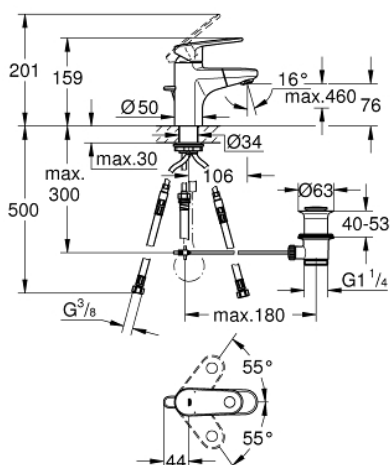

33 155 002 EUROPLUS BATERIA UMYWALKOWA, ROZMIAR S

OPIS PRODUKTU

- Colour: chrom
- montaż jednootworowy
- metalowa dźwignia
- GROHE SilkMove głowica ceramiczna 35 mm
- regulowany ogranicznik strumienia przepływu
- minimalny przepływ 2,5 l/min
- ogranicznik temperatury
- GROHE LongLife trwała powłoka
- system szybkiego montażu
- wyciągana wylewka z perlatozem
- zintegrowany zawór zwrotny
- metalowy zestaw odpływowy z drążkiem pociągającym 1 1/4"
- giętkie węże przyłączeniowe

33 155 002 EUROPLUS BATERIA UMYWALKOWA, ROZMIAR S

ELEMENTY ZAMIENNE, września 2017 – now

- 1: Dźwignia (Numer zamówienia 46647000)
- 2: nakładka (Numer zamówienia 46492000)
- 3: Screw coupling (Numer zamówienia 46460000)
- 4: Głowica (Numer zamówienia 46374000)
- 5: Shower outlet (Numer zamówienia 46674000)
- 5.1: Regulator strumienia (Numer zamówienia 64447000)
- 6: Drążek pociągany (Numer zamówienia 64304000)
- 7: Przeciwzłącze śrubowe (Numer zamówienia 46078000)
- 8: sprężyna cofająca (Numer zamówienia 07239000)
- 9: Zestaw odpływowy 1 1/4" (Numer zamówienia 28910000)
- 9.1: Korek (Numer zamówienia 07182000)
- 9.2: drążek mimośrodowy (Numer zamówienia 07052000)
- 10: wąż ciśnieniowy (Numer zamówienia 46255000)
- 11: drążek mimośrodowy (Numer zamówienia 07341000)*