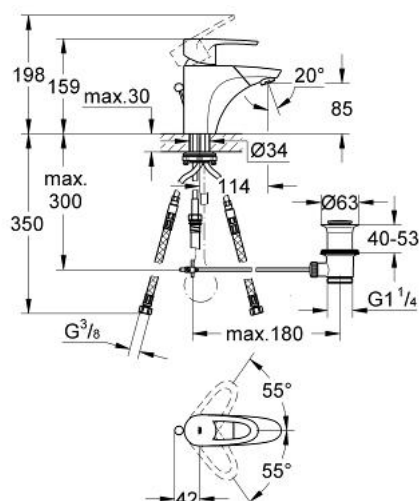

### OPIS PRODUKTU

- Colour: chrom
- montaż jednootworowy
- metalowa dźwignia
- GROHE SilkMove głowica ceramiczna 35 mm
- GROHE LongLife trwała powłoka
- regulowany ogranicznik przepływu
- minimalny przepływ 2,5 l/min
- wyciągana wylewka z perlatozem
- zintegrowany zawór zwrotny
- metalowy zestaw odpływowy z drążkiem pociągającym 1 1/4"
- giętkie węże przyłączeniowe
- opcjonalny ogranicznik temperatury (46 375 000)
- zabezpieczenie przed przepływem zwrotnym

## 33 155 001 EUROPLUS BATERIA UMYWALKOWA, DN 15

### ELEMENTY ZAMIENNE, sierpnia 2005 – now

- 1: Dźwignia (Numer zamówienia 46569000)
- 2: nakładka (Numer zamówienia 46570000)
- 3: Screw coupling (Numer zamówienia 46460000)
- 4: Głowica (Numer zamówienia 46374000)
- 5: wylewka (Numer zamówienia 46602000)
- 5.1: Perlator (Numer zamówienia 13929000)
- 5.2: Zawór zwrotny (Numer zamówienia 08565000)
- 6: metalowy wąż prysznicowy (Numer zamówienia 46104000)
- 7: Drążek pociągany (Numer zamówienia 65412000)
- 8: Przeciwzłazcze śrubowe (Numer zamówienia 46078000)
- 9: sprężyna cofająca (Numer zamówienia 07239000)
- 10: Zawór odpływowy 1 1/4" (Numer zamówienia 28915000)
- 10.1: Korek (Numer zamówienia 45210000)
- 11: Ogranicznik temperatury (Numer zamówienia 46375000)\*