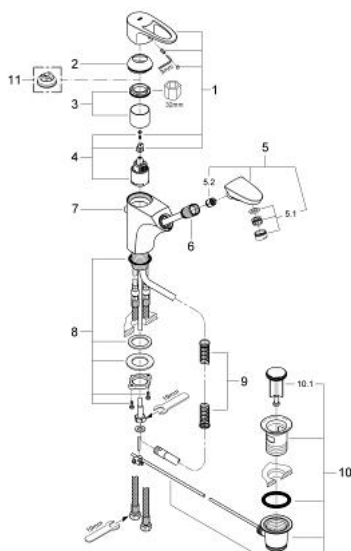

## 33 155 001 EUROPLUS BATERIA UMYWALKOWA, DN 15

### OPIS PRODUKTU

- Colour: chrom
- montaż jednootworowy
- metalowa dźwignia
- GROHE SilkMove głowica ceramiczna 35 mm
- GROHE LongLife trwała powłoka
- regulowany ogranicznik przepływu
- minimalny przepływ 2,5 l/min
- wyciągana wylewka z perlatozem
- zintegrowany zawór zwrotny
- metalowy zestaw odpływowy z drążkiem pociągającym 1 1/4"
- giętkie węże przyłączeniowe
- opcjonalny ogranicznik temperatury (46 375 000)
- zabezpieczenie przed przepływem zwrotnym

### ELEMENTY ZAMIENNE, sierpnia 2005 – now

- 1: Dźwignia (Numer zamówienia 46569000)
- 2: nakładka (Numer zamówienia 46570000)
- 3: Screw coupling (Numer zamówienia 46460000)
- 4: Głowica (Numer zamówienia 46374000)
- 5: wylewka (Numer zamówienia 46602000)
- 5.1: Perlator (Numer zamówienia 13929000)
- 5.2: Zawór zwrotny (Numer zamówienia 08565000)
- 6: metalowy wąż prysznicowy (Numer zamówienia 46104000)
- 7: Drążek pociągany (Numer zamówienia 65412000)
- 8: Przeciwzłazcze śrubowe (Numer zamówienia 46078000)
- 9: sprężyna cofająca (Numer zamówienia 07239000)
- 10: Zawór odpływowy 1 1/4" (Numer zamówienia 28915000)
- 10.1: Korek (Numer zamówienia 45210000)
- 11: Ogranicznik temperatury (Numer zamówienia 46375000)\*