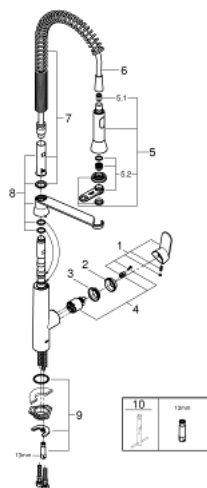

32 950 DC0 K7 JEDNOUCHWYTOWA BATERIA ZLEWOZMYWAKOWA, DN 15

OPIS PRODUKTU

- Colour: stal nierdzewna
- montaż jednootworowy
- GROHE LongLife trwała powłoka
- GROHE SilkMove głowica ceramiczna 35 mm
- profesjonalny natrysk z 2 rodzajami strumienia
- przełącznik: perlator/ natrysk SpeedClean
- automatyczne przełączanie na perlator
- metalowa głowka natrysku
- regulowany ogranicznik strumienia przepływu
- obrotowa wylewka
- kąt obrotu 140°
- zabezpieczenie przed przepływem zwrotnym
- giętkie węże przyłączeniowe
- system szybkiego montażu
- maksymalne natężenie przepływu (przy 3 barach): 14 l/min
- min. rekomendowane ciśnienie 1,0 bar

32 950 DC0 K7 JEDNOUCHWYTOWA BATERIA ZLEWOZMYWAKOWA, DN 15

ELEMENTY ZAMIENNE, sierpnia 2016 – now

- 1: Dźwignia (Numer zamówienia 46729DC0)
 - 2: nakładka (Numer zamówienia 46116DC0)
 - 3: Screw coupling (Numer zamówienia 46460000)
 - 4: Głowica (Numer zamówienia 46374000)
 - 5: prysznic zlewozmywakowy (Numer zamówienia 46731DC0)
 - 5.1: Zawór zwrotny (Numer zamówienia 08565000)
 - 5.2: Perlator (Numer zamówienia 46711000)
 - 6: Wąż prysznicowy (Numer zamówienia 46732DC0)
 - 7: Spring (Numer zamówienia 46733SD0)
 - 8: Holder pull out spray (Numer zamówienia 46734000)
 - 9: Przeciwzłącze śrubowe (Numer zamówienia 46671000)
 - 10: klucz nasadowy (Numer zamówienia 19332000)*
 - 11: klucz nasadowy (Numer zamówienia 19017000)*
- Aksesoria opcjonalne