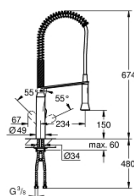

32 950 DC0 K7 JEDNOUCHWYTOWA BATERIA ZLEWOZMYWAKOWA, DN 15

OPIS PRODUKTU

- Colour: stal nierdzewna
- montaż jednootworowy
- GROHE LongLife trwała powłoka
- GROHE SilkMove głowica ceramiczna 35 mm
- profesjonalny natrysk z 2 rodzajami strumienia
- przełącznik: perlator/ natrysk SpeedClean
- automatyczne przełączanie na perlator
- metalowa głowka natrysku
- regulowany ogranicznik strumienia przepływu
- obrotowa wylewka
- kąt obrotu 140°
- zabezpieczenie przed przepływem zwrotnym
- giętkie węże przyłączeniowe
- system szybkiego montażu
- maksymalne natężenie przepływu (przy 3 barach): 14 l/min
- min. rekomendowane ciśnienie 1,0 bar

32 950 DC0 K7 JEDNOUCHWYTOWA BATERIA ZLEWOZMYWAKOWA, DN 15

ELEMENTY ZAMIENNE, sierpnia 2016 – now

- 1: Dźwignia (Numer zamówienia 46729DC0)
 - 2: nakładka (Numer zamówienia 46116DC0)
 - 3: Screw coupling (Numer zamówienia 46460000)
 - 4: Głowica (Numer zamówienia 46374000)
 - 5: prysznic zlewozmywakowy (Numer zamówienia 46731DC0)
 - 5.1: Zawór zwrotny (Numer zamówienia 08565000)
 - 5.2: Perlator (Numer zamówienia 46711000)
 - 6: Wąż prysznicowy (Numer zamówienia 46732DC0)
 - 7: Spring (Numer zamówienia 46733SD0)
 - 8: Holder pull out spray (Numer zamówienia 46734000)
 - 9: Przeciwzłącze śrubowe (Numer zamówienia 46671000)
 - 10: klucz nasadowy (Numer zamówienia 19332000)*
 - 11: klucz nasadowy (Numer zamówienia 19017000)*
- Aksesoria opcjonalne