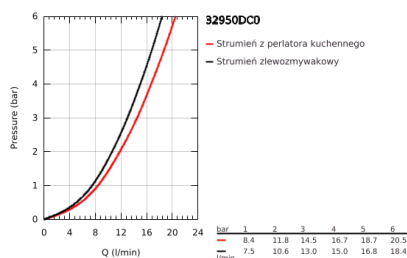

32 950 DC0 K7 JEDNOUCHWYTOWA BATERIA ZLEWOZMYWAKOWA, DN 15

OPIS PRODUKTU

- Colour: stal nierdzewna
- montaż jednootworowy
- GROHE LongLife trwała powłoka
- GROHE SilkMove głowica ceramiczna 35 mm
- profesjonalny natrysk z 2 rodzajami strumienia
- przełącznik: perlator/ natrysk SpeedClean
- automatyczne przełączanie na perlator
- metalowa głowka natrysku
- regulowany ogranicznik strumienia przepływu
- obrotowa wylewka
- kąt obrotu 140°
- zabezpieczenie przed przepływem zwrotnym
- giętkie węże przyłączeniowe
- system szybkiego montażu
- maksymalne natężenie przepływu (przy 3 barach): 14 l/min
- min. rekomendowane ciśnienie 1,0 bar

32 950 DC0 K7 JEDNOUCHWYTOWA BATERIA ZLEWOZMYWAKOWA, DN 15

ELEMENTY ZAMIENNE, sierpnia 2016 – now

- 1: Dźwignia (Numer zamówienia 46729DC0)
 - 2: nakładka (Numer zamówienia 46116DC0)
 - 3: Screw coupling (Numer zamówienia 46460000)
 - 4: Głowica (Numer zamówienia 46374000)
 - 5: prysznic zlewozmywakowy (Numer zamówienia 46731DC0)
 - 5.1: Zawór zwrotny (Numer zamówienia 08565000)
 - 5.2: Perlator (Numer zamówienia 46711000)
 - 6: Wąż prysznicowy (Numer zamówienia 46732DC0)
 - 7: Spring (Numer zamówienia 46733SD0)
 - 8: Holder pull out spray (Numer zamówienia 46734000)
 - 9: Przeciwzłącze śrubowe (Numer zamówienia 46671000)
 - 10: klucz nasadowy (Numer zamówienia 19332000)*
 - 11: klucz nasadowy (Numer zamówienia 19017000)*
- Aksesoria opcjonalne