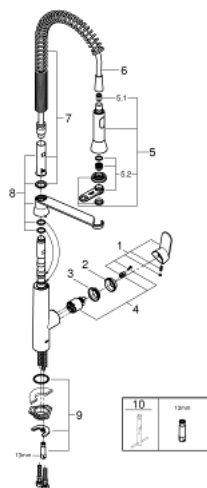

## 32 950 000 K7 JEDNOUCHWYTOWA BATERIA ZLEWOZMYWAKOWA, DN 15

### OPIS PRODUKTU

- Colour: chrom
- montaż jednootworowy
- GROHE LongLife trwała powłoka
- GROHE SilkMove głowica ceramiczna 35 mm
- profesjonalny natrysk z 2 rodzajami strumienia
- przełącznik: perlator/ natrysk SpeedClean
- automatyczne przełączanie na perlator
- metalowa głowka natrysku
- regulowany ogranicznik strumienia przepływu
- obrotowa wylewka
- kąt obrotu 140°
- zabezpieczenie przed przepływem zwrotnym
- giętkie węże przyłączeniowe
- system szybkiego montażu
- maksymalne natężenie przepływu (przy 3 barach): 14 l/min
- min. rekomendowane ciśnienie 1,0 bar

### ELEMENTY ZAMIENNE, sierpnia 2016 – now

- 1: Dźwignia (Numer zamówienia 46729000)
  - 2: nakładka (Numer zamówienia 46116000)
  - 3: Screw coupling (Numer zamówienia 46460000)
  - 4: Głowica (Numer zamówienia 46374000)
  - 5: prysznic zlewozmywakowy (Numer zamówienia 46731000)
  - 5.1: Zawór zwrotny (Numer zamówienia 08565000)
  - 5.2: Perlator (Numer zamówienia 46711000)
  - 6: Wąż prysznicowy (Numer zamówienia 46732000)
  - 7: Spring (Numer zamówienia 46733SD0)
  - 8: Holder pull out spray (Numer zamówienia 46734000)
  - 9: Przeciwzłącze śrubowe (Numer zamówienia 46671000)
  - 10: klucz nasadowy (Numer zamówienia 19332000)\*
  - 11: klucz nasadowy (Numer zamówienia 19017000)\*
- Aksesoria opcjonalne