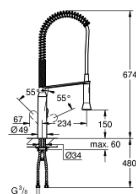

## 32 950 000 K7 JEDNOUCHWYTOWA BATERIA ZLEWOZMYWAKOWA, DN 15

### OPIS PRODUKTU

- Colour: chrom
- montaż jednootworowy
- GROHE LongLife trwała powłoka
- GROHE SilkMove głowica ceramiczna 35 mm
- profesjonalny natrysk z 2 rodzajami strumienia
- przełącznik: perlator/ natrysk SpeedClean
- automatyczne przełączanie na perlator
- metalowa głowka natrysku
- regulowany ogranicznik strumienia przepływu
- obrotowa wylewka
- kąt obrotu 140°
- zabezpieczenie przed przepływem zwrotnym
- giętkie węże przyłączeniowe
- system szybkiego montażu
- maksymalne natężenie przepływu (przy 3 barach): 14 l/min
- min. rekomendowane ciśnienie 1,0 bar

### ELEMENTY ZAMIENNE, sierpnia 2016 – now

- 1: Dźwignia (Numer zamówienia 46729000)
  - 2: nakładka (Numer zamówienia 46116000)
  - 3: Screw coupling (Numer zamówienia 46460000)
  - 4: Głowica (Numer zamówienia 46374000)
  - 5: prysznic zlewozmywakowy (Numer zamówienia 46731000)
  - 5.1: Zawór zwrotny (Numer zamówienia 08565000)
  - 5.2: Perlator (Numer zamówienia 46711000)
  - 6: Wąż prysznicowy (Numer zamówienia 46732000)
  - 7: Spring (Numer zamówienia 46733SD0)
  - 8: Holder pull out spray (Numer zamówienia 46734000)
  - 9: Przeciwzłącze śrubowe (Numer zamówienia 46671000)
  - 10: klucz nasadowy (Numer zamówienia 19332000)\*
  - 11: klucz nasadowy (Numer zamówienia 19017000)\*
- Aksesoria opcjonalne