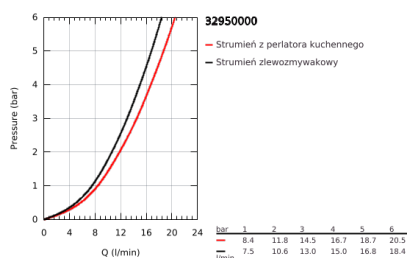

## 32 950 000 K7 JEDNOUCHWYTOWA BATERIA ZLEWOZMYWAKOWA, DN 15

### OPIS PRODUKTU

- Colour: chrom
- montaż jednootworowy
- GROHE LongLife trwała powłoka
- GROHE SilkMove głowica ceramiczna 35 mm
- profesjonalny natrysk z 2 rodzajami strumienia
- przełącznik: perlator/ natrysk SpeedClean
- automatyczne przełączanie na perlator
- metalowa głowka natrysku
- regulowany ogranicznik strumienia przepływu
- obrotowa wylewka
- kąt obrotu 140°
- zabezpieczenie przed przepływem zwrotnym
- giętkie węże przyłączeniowe
- system szybkiego montażu
- maksymalne natężenie przepływu (przy 3 barach): 14 l/min
- min. rekomendowane ciśnienie 1,0 bar