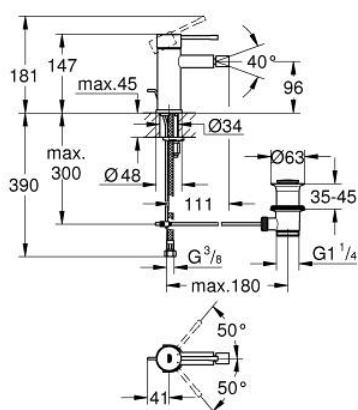

32 935 DC1 ESSENCE BATERIA BIDETOWA, ROZMIAR S

OPIS PRODUKTU

- Colour: stal nierdzewna
- montaż jednootworowy
- metalowa dźwignia
- GROHE SilkMove głowica ceramiczna 28 mm
- z ogranicznikiem temperatury
- GROHE LongLife trwała powłoka
- GROHE FastFixation Plus system instalacyjny
- perlator z przegubem kulowym
- metalowy zestaw odpływowy z drążkiem pociągającym 1 1/4"
- giętkie węże przyłączeniowe
- min. rekomendowane ciśnienie 1,0 bar

32 935 DC1 ESSENCE BATERIA BIDETOWA, ROZMIAR S

ELEMENTY ZAMIENNE, lutego 2022 – now

- 1: Dźwignia (Numer zamówienia 46917DC0)
 - 2: pierścień mocujący (Numer zamówienia 46715000)
 - 3: Głowica (Numer zamówienia 46580000)
 - 4: Drążek pociągany (Numer zamówienia 46739EN0)
 - 5: Perlator (Numer zamówienia 13998000)
 - 7: Przeciwwzłazce śrubowe (Numer zamówienia 46645000)
 - 8: Zestaw odpływowy 1 1/4" (Numer zamówienia 28910DC0)
 - 8.1: Korek (Numer zamówienia 07182DC0)
 - 8.2: drążek mimośrodowy (Numer zamówienia 07052000)
 - 9: klucz nasadowy (Numer zamówienia 19017000)*
 - 10: drążek mimośrodowy (Numer zamówienia 07341000)*
- Aksesoria opcjonalne