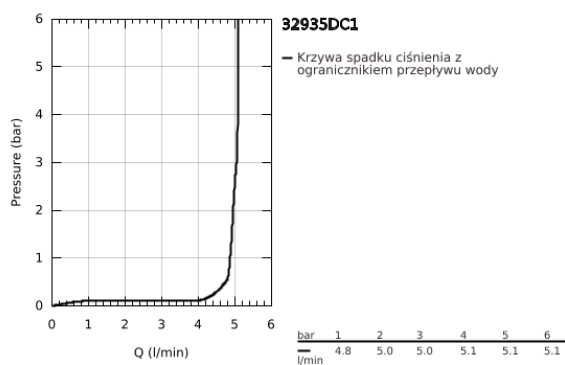

32 935 DC1 ESSENCE BATERIA BIDETOWA, ROZMIAR S

OPIS PRODUKTU

- Colour: stal nierdzewna
- montaż jednootworowy
- metalowa dźwignia
- GROHE SilkMove głowica ceramiczna 28 mm
- z ogranicznikiem temperatury
- GROHE LongLife trwała powłoka
- GROHE FastFixation Plus system instalacyjny
- perlator z przegubem kulowym
- metalowy zestaw odpływowy z drążkiem pociągającym 1 1/4"
- giętkie węże przyłączeniowe
- min. rekomendowane ciśnienie 1,0 bar

32 935 DC1 ESSENCE BATERIA BIDETOWA, ROZMIAR S

ELEMENTY ZAMIENNE, lutego 2022 – now

- 1: Dźwignia (Numer zamówienia 46917DC0)
 - 2: pierścień mocujący (Numer zamówienia 46715000)
 - 3: Głowica (Numer zamówienia 46580000)
 - 4: Drążek pociągany (Numer zamówienia 46739EN0)
 - 5: Perlator (Numer zamówienia 13998000)
 - 7: Przeciwwzłazce śrubowe (Numer zamówienia 46645000)
 - 8: Zestaw odpływowy 1 1/4" (Numer zamówienia 28910DC0)
 - 8.1: Korek (Numer zamówienia 07182DC0)
 - 8.2: drążek mimośrodowy (Numer zamówienia 07052000)
 - 9: klucz nasadowy (Numer zamówienia 19017000)*
 - 10: drążek mimośrodowy (Numer zamówienia 07341000)*
- Aksesoria opcjonalne