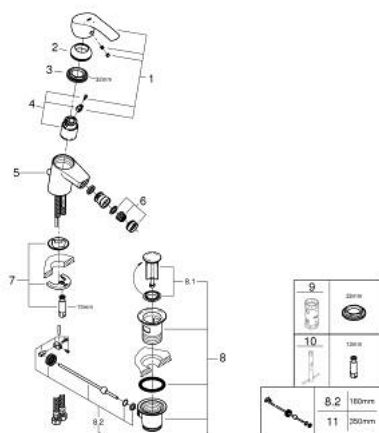

32 928 002 EUROSMART BATERIA BIDETOWA, ROZMIAR S

OPIS PRODUKTU

- Colour: chrom
- montaż jednootworowy
- metalowa dźwignia
- GROHE SilkMove głowica ceramiczna 35 mm
- EcoMode dźwignia w pozycji środkowej uruchamia zimną wodę - oszczędność energii
- regulowany ogranicznik strumienia przepływu
- z ogranicznikiem temperatury
- GROHE LongLife trwała powłoka
- GROHE FastFixation system szybkiego montażu
- perlator
- z przegubem kulowym
- metalowy zestaw odpływowy z drążkiem pociągającym 1 1/4"
- giętkie węże przyłączeniowe

32 928 002 EUROSMART BATERIA BIDETOWA, ROZMIAR S

ELEMENTY ZAMIENNE, sierpnia 2017 – now

- 1: Dźwignia (Numer zamówienia 46902000)
 - 2: nakładka (Numer zamówienia 46492000)
 - 3: Screw coupling (Numer zamówienia 46460000)
 - 4: Głowica (Numer zamówienia 46863000)
 - 5: Drążek pociągany (Numer zamówienia 06329000)
 - 6: Perlator (Numer zamówienia 48159000)
 - 7: Przeciwzłącze śrubowe (Numer zamówienia 46671000)
 - 8: Zestaw odpływowy 1 1/4" (Numer zamówienia 28910000)
 - 8.1: Korek (Numer zamówienia 07182000)
 - 8.2: drążek mimośrodowy (Numer zamówienia 07052000)
 - 9: klucz nasadowy (Numer zamówienia 19332000)*
 - 10: klucz nasadowy (Numer zamówienia 19017000)*
 - 11: drążek mimośrodowy (Numer zamówienia 07341000)*
- Aksesoria opcjonalne