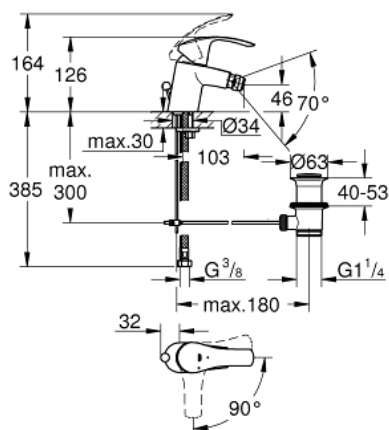

32 928 002 EUROSMART BATERIA BIDETOWA, ROZMIAR S

OPIS PRODUKTU

- Colour: chrom
- montaż jednootworowy
- metalowa dźwignia
- GROHE SilkMove głowica ceramiczna 35 mm
- EcoMode dźwignia w pozycji środkowej uruchamia zimną wodę - oszczędność energii
- regulowany ogranicznik strumienia przepływu
- z ogranicznikiem temperatury
- GROHE LongLife trwała powłoka
- GROHE FastFixation system szybkiego montażu
- perlator
- z przegubem kulowym
- metalowy zestaw odpływowy z drążkiem pociągającym 1 1/4"
- giętkie węże przyłączeniowe

32 928 002 EUROSMART BATERIA BIDETOWA, ROZMIAR S

ELEMENTY ZAMIENNE, sierpnia 2017 – now

- 1: Dźwignia (Numer zamówienia 46902000)
 - 2: nakładka (Numer zamówienia 46492000)
 - 3: Screw coupling (Numer zamówienia 46460000)
 - 4: Głowica (Numer zamówienia 46863000)
 - 5: Drążek pociągany (Numer zamówienia 06329000)
 - 6: Perlator (Numer zamówienia 48159000)
 - 7: Przeciwzłącze śrubowe (Numer zamówienia 46671000)
 - 8: Zestaw odpływowy 1 1/4" (Numer zamówienia 28910000)
 - 8.1: Korek (Numer zamówienia 07182000)
 - 8.2: drążek mimośrodowy (Numer zamówienia 07052000)
 - 9: klucz nasadowy (Numer zamówienia 19332000)*
 - 10: klucz nasadowy (Numer zamówienia 19017000)*
 - 11: drążek mimośrodowy (Numer zamówienia 07341000)*
- Aksesoria opcjonalne