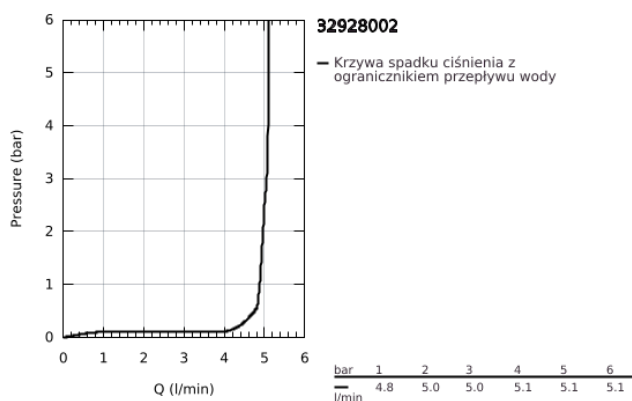

32 928 002 EUROSMART BATERIA BIDETOWA, ROZMIAR S

OPIS PRODUKTU

- Colour: chrom
- montaż jednootworowy
- metalowa dźwignia
- GROHE SilkMove głowica ceramiczna 35 mm
- EcoMode dźwignia w pozycji środkowej uruchamia zimną wodę - oszczędność energii
- regulowany ogranicznik strumienia przepływu
- z ogranicznikiem temperatury
- GROHE LongLife trwała powłoka
- GROHE FastFixation system szybkiego montażu
- perlator
- z przegubem kulowym
- metalowy zestaw odpływowy z drążkiem pociągającym 1 1/4"
- giętkie węże przyłączeniowe

32 928 002 EUROSMART BATERIA BIDETOWA, ROZMIAR S

ELEMENTY ZAMIENNE, sierpnia 2017 – now

- 1: Dźwignia (Numer zamówienia 46902000)
 - 2: nakładka (Numer zamówienia 46492000)
 - 3: Screw coupling (Numer zamówienia 46460000)
 - 4: Głowica (Numer zamówienia 46863000)
 - 5: Drążek pociągany (Numer zamówienia 06329000)
 - 6: Perlator (Numer zamówienia 48159000)
 - 7: Przeciwzłącze śrubowe (Numer zamówienia 46671000)
 - 8: Zestaw odpływowy 1 1/4" (Numer zamówienia 28910000)
 - 8.1: Korek (Numer zamówienia 07182000)
 - 8.2: drążek mimośrodowy (Numer zamówienia 07052000)
 - 9: klucz nasadowy (Numer zamówienia 19332000)*
 - 10: klucz nasadowy (Numer zamówienia 19017000)*
 - 11: drążek mimośrodowy (Numer zamówienia 07341000)*
- Aksesoria opcjonalne