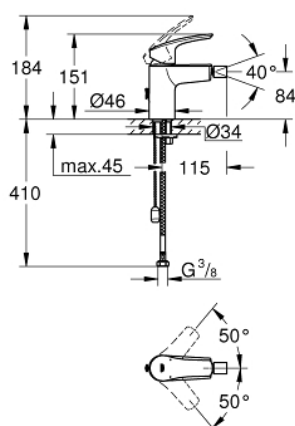

32 927 003 EUROSMART BATERIA BIDETOWA, ROZMIAR S

OPIS PRODUKTU

- Colour: chrom
- montaż jednootworowy
- metalowa dźwignia
- GROHE SilkMove głowica ceramiczna 28 mm
- regulowany ogranicznik strumienia przepływu
- z ogranicznikiem temperatury
- GROHE LongLife trwała powłoka
- GROHE EcoJoy mniejsze zużycie wody
- maksymalne natężenie przepływu (przy 3 barach): 5 l/min
- osobne kanały wodne - brak kontaktu wody z ołowiem i niklem
- GROHE FastFixation system szybkiego montażu
- z przegubem kulowym
- opuszczany łańcuszek
- giętkie węże przyłączeniowe
- Wariant produktu: Professional

32 927 003 EUROSMART BATERIA BIDETOWA, ROZMIAR S

ELEMENTY ZAMIENNE, lipca 2019 – now

- 1: Dźwignia (Numer zamówienia 48548000)
- 2: nakładka (Numer zamówienia 46116000)
- 3: Głowica (Numer zamówienia 48518000)
- 4: łańcuszek (Numer zamówienia 06815000)
- 5: Perlator z przegubem kulowym (Numer zamówienia 48552000)
- 6: Przeciwwzłazce śrubowe (Numer zamówienia 46645000)
- 7: klucz nasadowy (Numer zamówienia 19017000)*