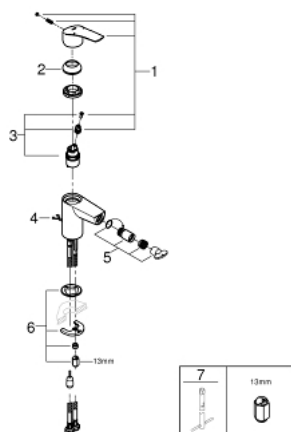

32 927 003 EUROSMART BATERIA BIDETOWA, ROZMIAR S

OPIS PRODUKTU

- Colour: chrom
- montaż jednootworowy
- metalowa dźwignia
- GROHE SilkMove głowica ceramiczna 28 mm
- regulowany ogranicznik strumienia przepływu
- z ogranicznikiem temperatury
- GROHE LongLife trwała powłoka
- GROHE EcoJoy mniejsze zużycie wody
- maksymalne natężenie przepływu (przy 3 barach): 5 l/min
- osobne kanały wodne - brak kontaktu wody z ołowiem i niklem
- GROHE FastFixation system szybkiego montażu
- z przegubem kulowym
- opuszczany łańcuszek
- giętkie węże przyłączeniowe
- Wariant produktu: Professional

32 927 003 EUROSMART BATERIA BIDETOWA, ROZMIAR S

ELEMENTY ZAMIENNE, lipca 2019 – now

- 1: Dźwignia (Numer zamówienia 48548000)
- 2: nakładka (Numer zamówienia 46116000)
- 3: Głowica (Numer zamówienia 48518000)
- 4: łańcuszek (Numer zamówienia 06815000)
- 5: Perlator z przegubem kulowym (Numer zamówienia 48552000)
- 6: Przeciwwzłazce śrubowe (Numer zamówienia 46645000)
- 7: klucz nasadowy (Numer zamówienia 19017000)*