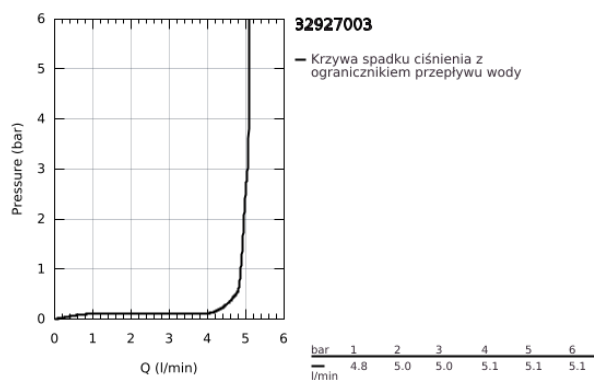

32 927 003 EUROSMART BATERIA BIDETOWA, ROZMIAR S

OPIS PRODUKTU

- Colour: chrom
- montaż jednootworowy
- metalowa dźwignia
- GROHE SilkMove głowica ceramiczna 28 mm
- regulowany ogranicznik strumienia przepływu
- z ogranicznikiem temperatury
- GROHE LongLife trwała powłoka
- GROHE EcoJoy mniejsze zużycie wody
- maksymalne natężenie przepływu (przy 3 barach): 5 l/min
- osobne kanały wodne - brak kontaktu wody z ołowiem i niklem
- GROHE FastFixation system szybkiego montażu
- z przegubem kulowym
- opuszczany łańcuszek
- giętkie węże przyłączeniowe
- Wariant produktu: Professional

32 927 003 EUROSMART BATERIA BIDETOWA, ROZMIAR S

ELEMENTY ZAMIENNE, lipca 2019 – now

- 1: Dźwignia (Numer zamówienia 48548000)
- 2: nakładka (Numer zamówienia 46116000)
- 3: Głowica (Numer zamówienia 48518000)
- 4: łańcuszek (Numer zamówienia 06815000)
- 5: Perlator z przegubem kulowym (Numer zamówienia 48552000)
- 6: Przeciwwzłazce śrubowe (Numer zamówienia 46645000)
- 7: klucz nasadowy (Numer zamówienia 19017000)*