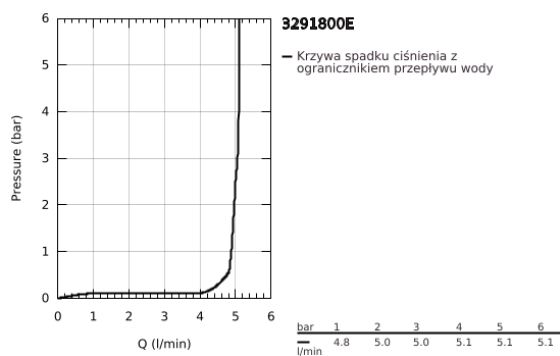

32 918 00E MINTA JEDNOUCHWYTOWA BATERIA ZLEWOZMYWAKOWA, DN 15

OPIS PRODUKTU

- Colour: chrom
- wylewka C
- montaż jednootworowy
- GROHE LongLife trwała powłoka
- GROHE SilkMove głowica ceramiczna 46 mm
- GROHE EcoJoy mniejsze zużycie wody
- wyciągana wylewka dla większej wygody
- regulowany ogranicznik strumienia przepływu
- obrotowa wylewka, kąt obrotu 360°
- zabezpieczenie przed przepływem zwrotnym
- giętkie węże przyłączeniowe
- system szybkiego montażu
- maksymalne natężenie przepływu (przy 3 barach): 5 l/min

32 918 00E MINTA JEDNOUCHWYTOWA BATERIA ZLEWOZMYWAKOWA, DN 15

ELEMENTY ZAMIENNE, października 2015 – września 2023

- 1: Dźwignia (Numer zamówienia 46015000)
 - 2: nakładka (Numer zamówienia 46025000)
 - 3: Głowica (Numer zamówienia 46048000)
 - 4: prysznic zlewozmywakowy (Numer zamówienia 46925000)
 - 4.1: Perlator (Numer zamówienia 13952000)
 - 4.2: Zawór zwrotny (Numer zamówienia 08565000)
 - 5: Wąż do baterii zlewozmywakowych z wyciąganą wylewką z podwójnym strumieniem spłukującym lub z perlatozem (Numer zamówienia 48293000)
 - 6: Przeciwzłazcze śrubowe (Numer zamówienia 46345000)
 - 7: szybkozłączka (Numer zamówienia 64999000)
 - 8: Ogranicznik temperatury (Numer zamówienia 46375000)*
 - 9: Dźwignia (Numer zamówienia 40684000)*
- Aksesoria opcjonalne