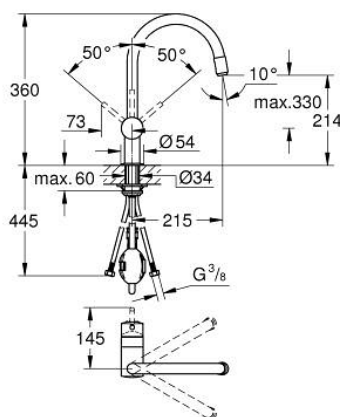

32 918 00E MINTA JEDNOUCHWYTOWA BATERIA ZLEWOZMYWAKOWA, DN 15

OPIS PRODUKTU

- Colour: chrom
- wylewka C
- montaż jednootworowy
- GROHE LongLife trwała powłoka
- GROHE SilkMove głowica ceramiczna 46 mm
- GROHE EcoJoy mniejsze zużycie wody
- wyciągana wylewka dla większej wygody
- regulowany ogranicznik strumienia przepływu
- obrotowa wylewka, kąt obrotu 360°
- zabezpieczenie przed przepływem zwrotnym
- giętkie węże przyłączeniowe
- system szybkiego montażu
- maksymalne natężenie przepływu (przy 3 barach): 5 l/min

32 918 00E MINTA JEDNOUCHWYTOWA BATERIA ZLEWOZMYWAKOWA, DN 15

ELEMENTY ZAMIENNE, października 2015 – września 2023

- 1: Dźwignia (Numer zamówienia 46015000)
 - 2: nakładka (Numer zamówienia 46025000)
 - 3: Głowica (Numer zamówienia 46048000)
 - 4: prysznic zlewozmywakowy (Numer zamówienia 46925000)
 - 4.1: Perlator (Numer zamówienia 13952000)
 - 4.2: Zawór zwrotny (Numer zamówienia 08565000)
 - 5: Wąż do baterii zlewozmywakowych z wyciąganą wylewką z podwójnym strumieniem spłukującym lub z perlatozem (Numer zamówienia 48293000)
 - 6: Przeciwzłazcze śrubowe (Numer zamówienia 46345000)
 - 7: szybkozłączka (Numer zamówienia 64999000)
 - 8: Ogranicznik temperatury (Numer zamówienia 46375000)*
 - 9: Dźwignia (Numer zamówienia 40684000)*
- Aksesoria opcjonalne