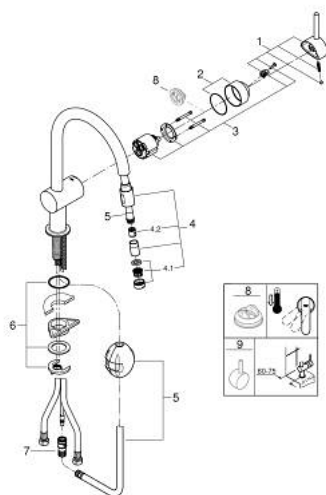

32 918 00E MINTA JEDNOUCHWYTOWA BATERIA ZLEWOZMYWAKOWA, DN 15

OPIS PRODUKTU

- Colour: chrom
- wylewka C
- montaż jednootworowy
- GROHE LongLife trwała powłoka
- GROHE SilkMove głowica ceramiczna 46 mm
- GROHE EcoJoy mniejsze zużycie wody
- wyciągana wylewka dla większej wygody
- regulowany ogranicznik strumienia przepływu
- obrotowa wylewka, kąt obrotu 360°
- zabezpieczenie przed przepływem zwrotnym
- giętkie węże przyłączeniowe
- system szybkiego montażu
- maksymalne natężenie przepływu (przy 3 barach): 5 l/min

32 918 00E MINTA JEDNOUCHWYTOWA BATERIA ZLEWOZMYWAKOWA, DN 15

ELEMENTY ZAMIENNE, października 2015 – września 2023

- 1: Dźwignia (Numer zamówienia 46015000)
 - 2: nakładka (Numer zamówienia 46025000)
 - 3: Głowica (Numer zamówienia 46048000)
 - 4: prysznic zlewozmywakowy (Numer zamówienia 46925000)
 - 4.1: Perlator (Numer zamówienia 13952000)
 - 4.2: Zawór zwrotny (Numer zamówienia 08565000)
 - 5: Wąż do baterii zlewozmywakowych z wyciąganą wylewką z podwójnym strumieniem spłukującym lub z perlatozem (Numer zamówienia 48293000)
 - 6: Przeciwzłazcze śrubowe (Numer zamówienia 46345000)
 - 7: szybkozłączka (Numer zamówienia 64999000)
 - 8: Ogranicznik temperatury (Numer zamówienia 46375000)*
 - 9: Dźwignia (Numer zamówienia 40684000)*
- Aksesoria opcjonalne